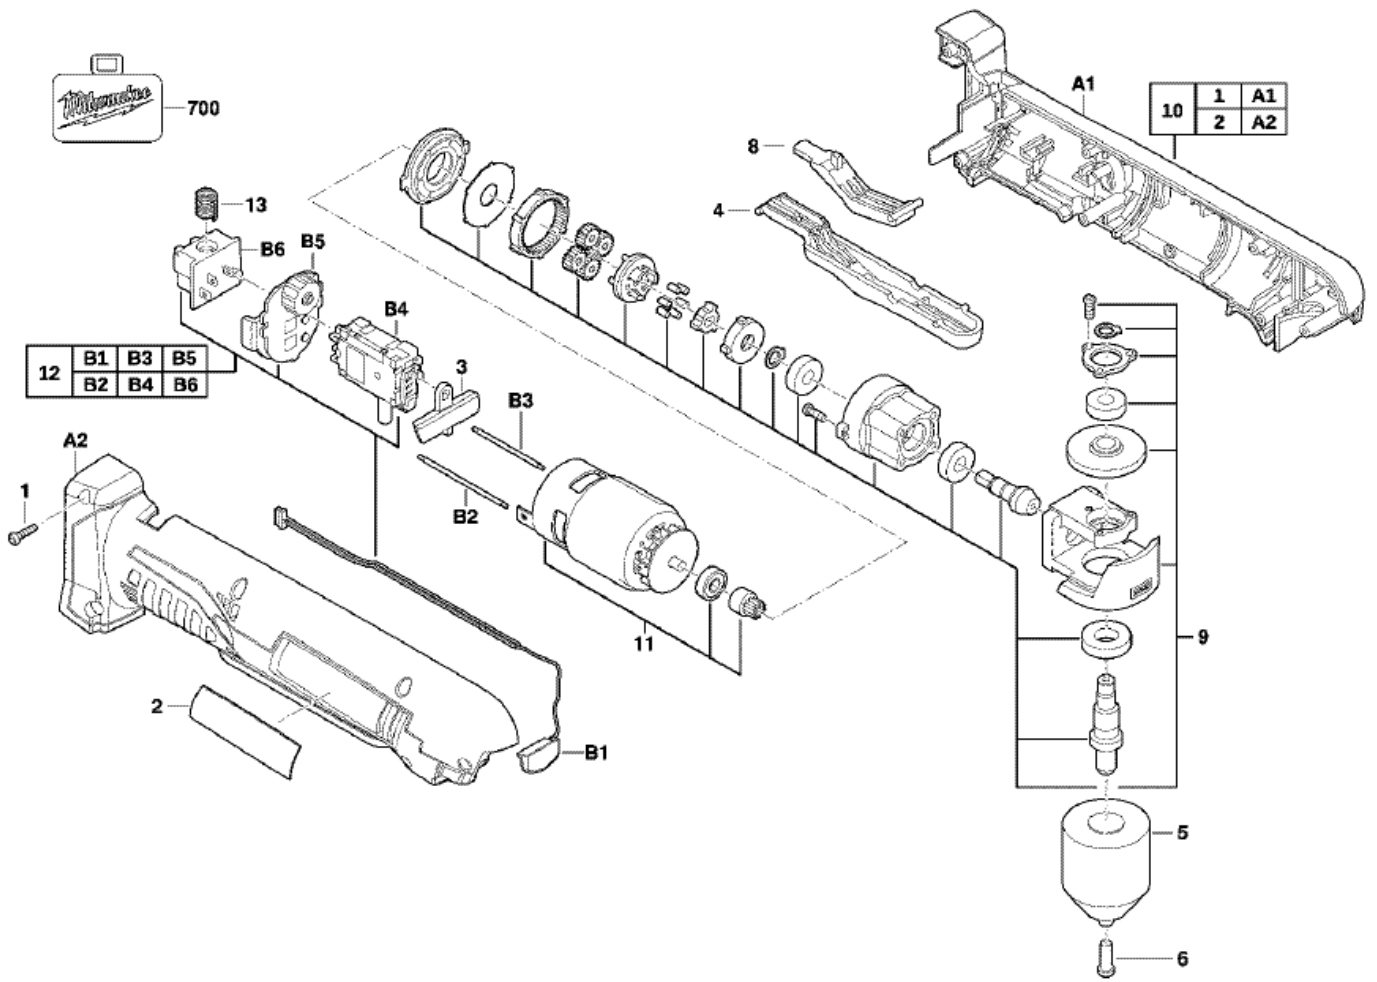

C18RAD-0 AKKU-WINKELBOHRSCHRAUBER XXX

4933427189 - C18RAD-0 - 4000431248

Position	Quantity	Description	Part number	EAN
0001 1	1	SCHRAUBE	660570005	4002395827329
0002 2	1	LEISTUNGSSCHILD	Item discontinued(4931431608)	
0003 3	1	UMSCHALTER	521937001	4002395847433
0004 4	1	DRUECKER	521935001	4002395847419
0005 5	1	BOHRFUTTER	670753003	4002395848676
0006 6	1	SCHRAUBE	4931433297	4002395896684
0008 7	1	SCHALTER-SET	521936001	4002395847426
0009 8	1	GETRIEBEKASTEN	201624001	4002395850167
0010 9	1	GEHAEUSE	Item discontinued(4931431330)	
0011 10	1	MOTOREINHEIT	201625001	4002395850174
0012 11	1	SCHALTER M.ELEKTRO.	4931431609	4002395896998
0013 12	1	FEDER	4931408243	4002395814466
0700 13	1	TRANSPORTKOFFER	Item discontinued(302857026)	