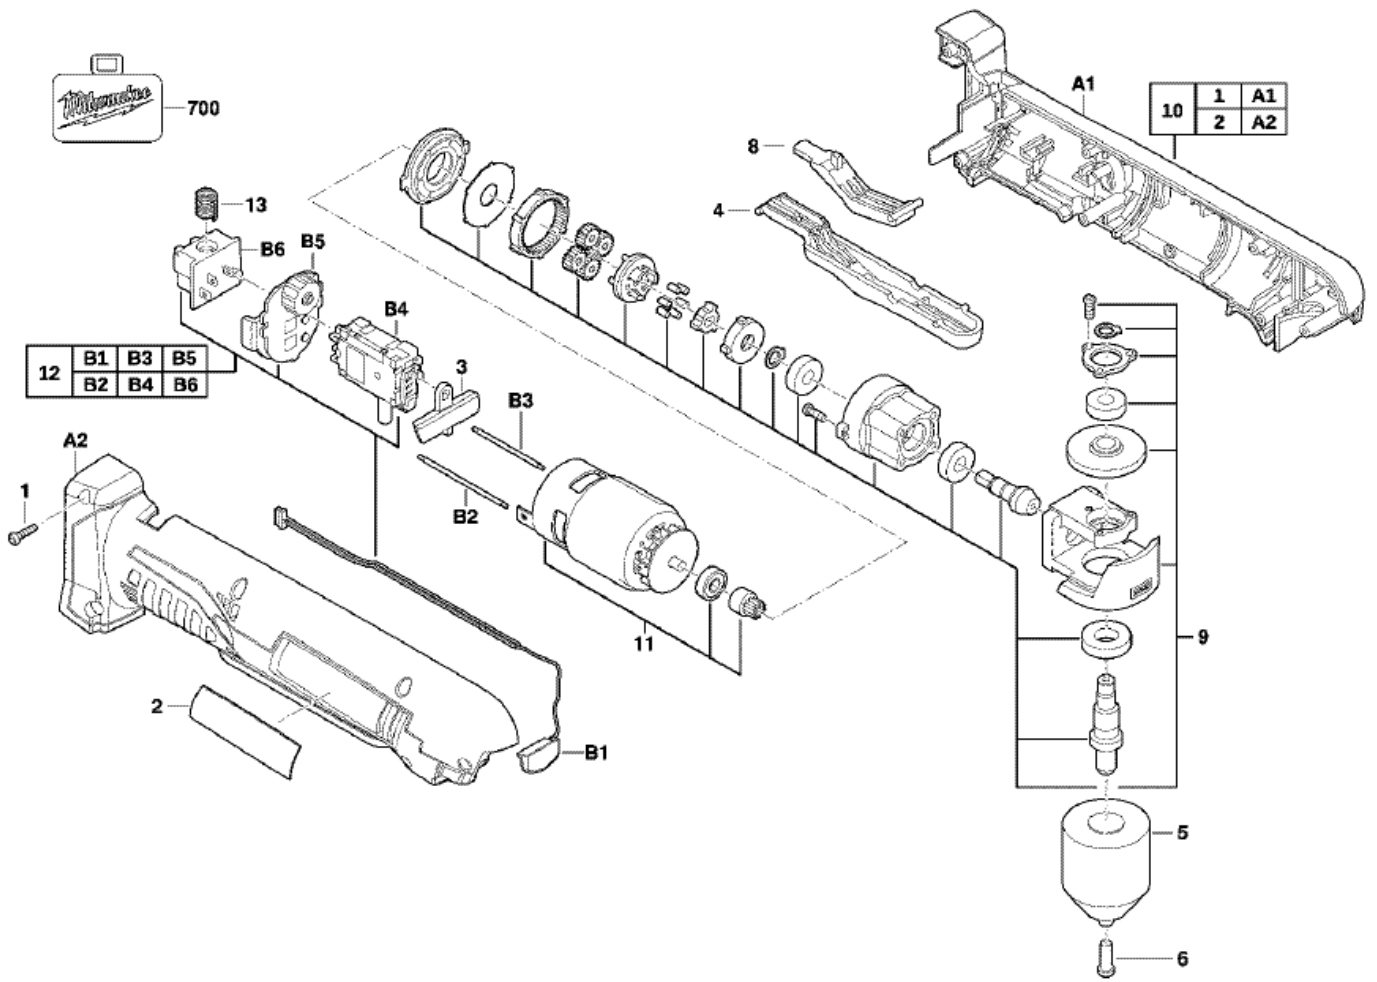

# C18RAD-31C AKKU- WINKELBOHRSCHRAUBER IN2

4933427188 - C18RAD-31C - 4000431248

Position	Quantity	Description	Part number	EAN
0001 1	1	SCHRAUBE	660570005	4002395827329
0002 2	1	LEISTUNGSSCHILD	Item discontinued(4931431608)	
0003 3	1	UMSCHALTER	521937001	4002395847433
0004 4	1	DRUECKER	521935001	4002395847419
0005 5	1	BOHRFUTTER	670753003	4002395848676
0006 6	1	SCHRAUBE	4931433297	4002395896684
0008 7	1	SCHALTER-SET	521936001	4002395847426
0009 8	1	GETRIEBEKASTEN	201624001	4002395850167
0010 9	1	GEHAEUSE	Item discontinued(4931431330)	
0011 10	1	MOTOREINHEIT	201625001	4002395850174
0012 11	1	SCHALTER M.ELEKTRO.	4931431609	4002395896998
0013 12	1	FEDER	4931408243	4002395814466
0700 13	1	TRANSPORTKOFFER	Item discontinued(302857026)	