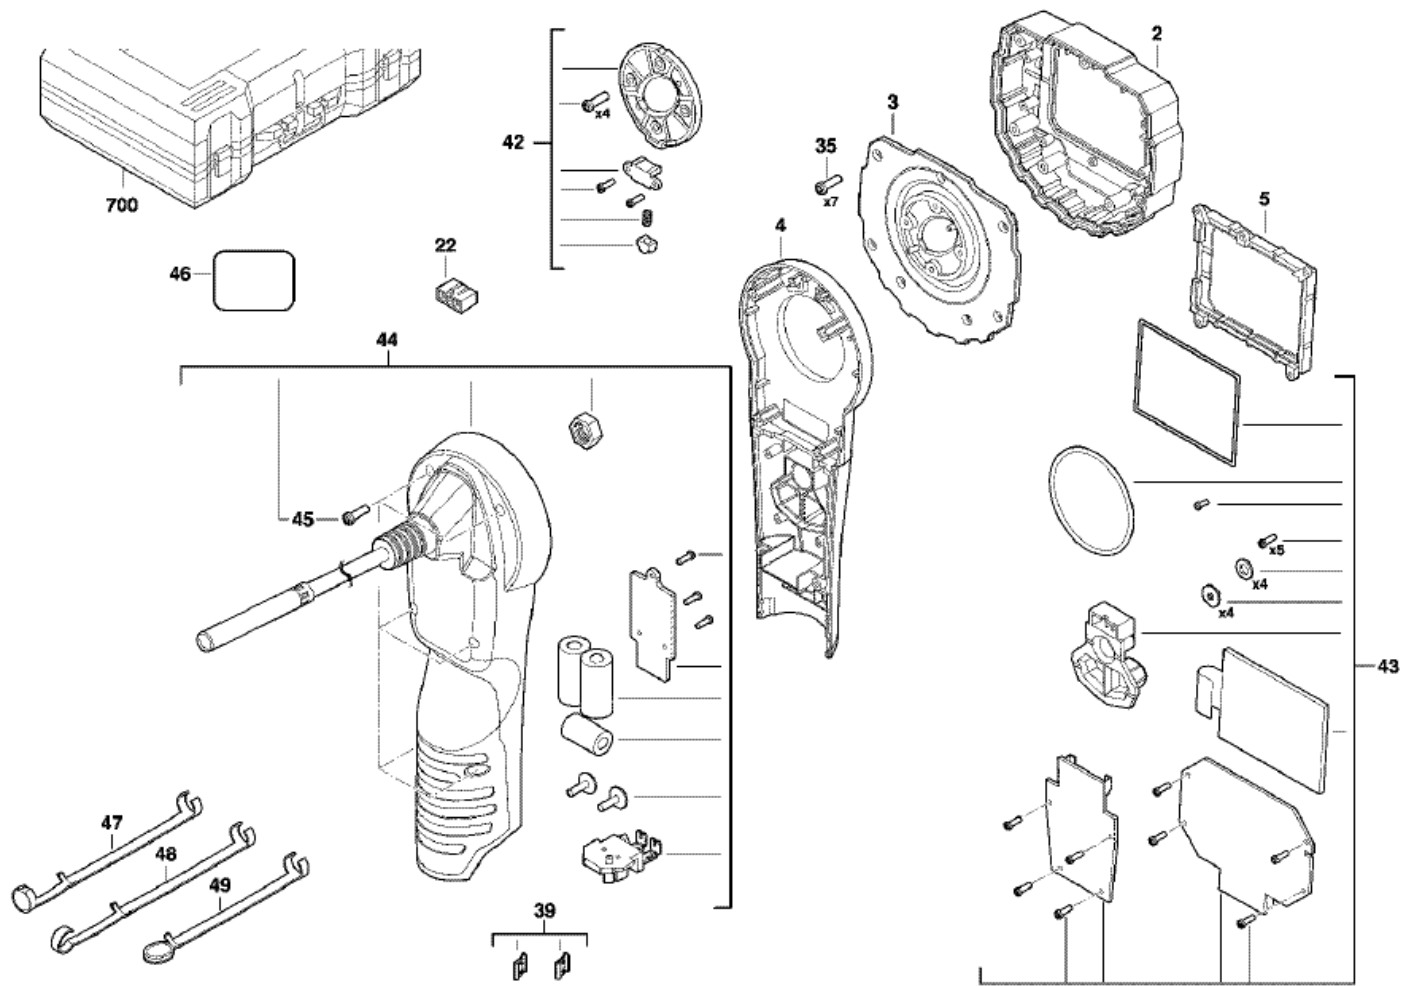

# M12IC-0(S) AKKU-INSPEKTIONS-KAMERA XXX

4933431615 - M12IC - 4000431251

Position	Quantity	Description	Part number	EAN
0002 1	1	KOPF	Item discontinued(4931433557)	
0003 2	1	ABDECKBLECH	Item discontinued(4931433576)	
0004 3	1	GEHAEUSE	Item discontinued(4931433577)	
0005 4	1	LINSE	4931433578	4002395902071
0022 5	1	LEUCHTMITTEL	Item discontinued(4931433579)	
0035 6	1	SCHRAUBE	Item discontinued(4931433580)	
0039 7	1	LAGERSCHILD	Item discontinued(4931433581)	
0042 8	1	ARRETIERUNG	Item discontinued(4931433582)	
0043 9	1	ELEKTRONIK	Item discontinued(4931433583)	
0044 10	1	HANDGRIFF-SET	Item discontinued(4931433584)	
0045 11	1	SCHRAUBENSET	Item discontinued(4931433586)	
0046 12	1	LEISTUNGSSCHILD	Item discontinued(4931433574)	
0047 13	1	MAGNET	Item discontinued(4931433847)	
0048 14	1	HAKEN	Item discontinued(4931433848)	
0049 15	1	SPIEGELCLIP	Item discontinued(4931433849)	
00700 16	1	TRANSPORTKOFFER	4931446723	4002395877331