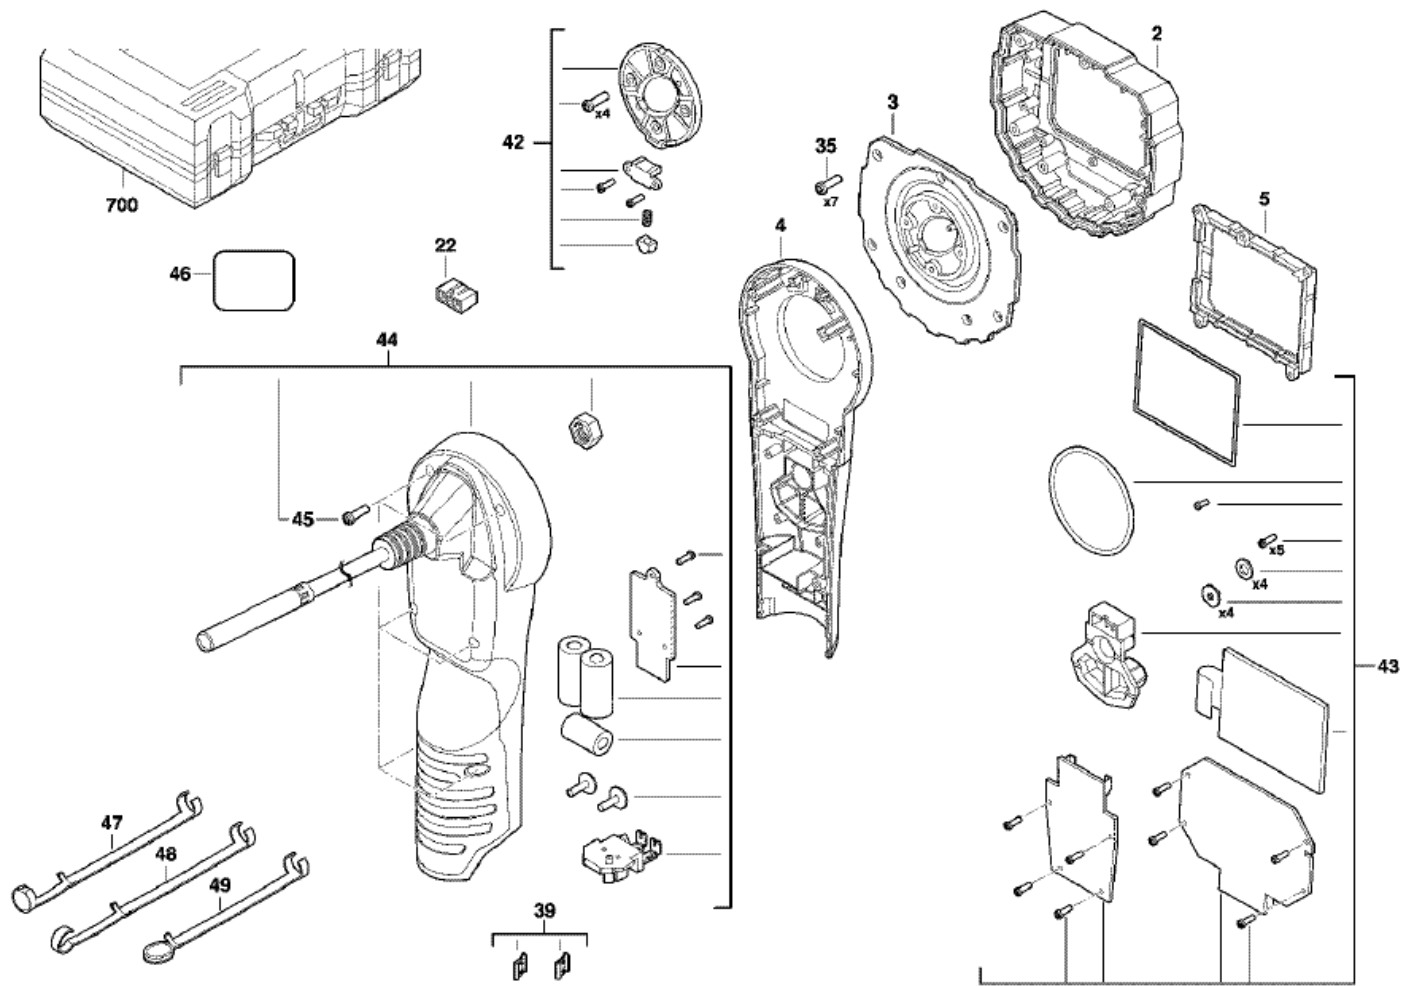

M12IC-201C(S) AKKU-INSPEKTIONSKAMERA IN2

4933441680 - M12IC - 4000431251

Position	Quantity	Description	Part number	EAN
0002 1	1	KOPF	Item discontinued(4931433557)	
0003 2	1	ABDECKBLECH	Item discontinued(4931433576)	
0004 3	1	GEHAEUSE	Item discontinued(4931433577)	
0005 4	1	LINSE	4931433578	4002395902071
0022 5	1	LEUCHTMITTEL	Item discontinued(4931433579)	
0035 6	1	SCHRAUBE	Item discontinued(4931433580)	
0039 7	1	LAGERSCHILD	Item discontinued(4931433581)	
0042 8	1	ARRETIERUNG	Item discontinued(4931433582)	
0043 9	1	ELEKTRONIK	Item discontinued(4931433583)	
0044 10	1	HANDGRIFF-SET	Item discontinued(4931433584)	
0045 11	1	SCHRAUBENSET	Item discontinued(4931433586)	
0046 12	1	LEISTUNGSSCHILD	Item discontinued(4931433574)	
0047 13	1	MAGNET	Item discontinued(4931433847)	
0048 14	1	HAKEN	Item discontinued(4931433848)	
0049 15	1	SPIEGELCLIP	Item discontinued(4931433849)	
00700 16	1	TRANSPORTKOFFER	4931446723	4002395877331
17	1	C12C LADEGERAeT (NO SALE) IN2	4931404642	4002395856435