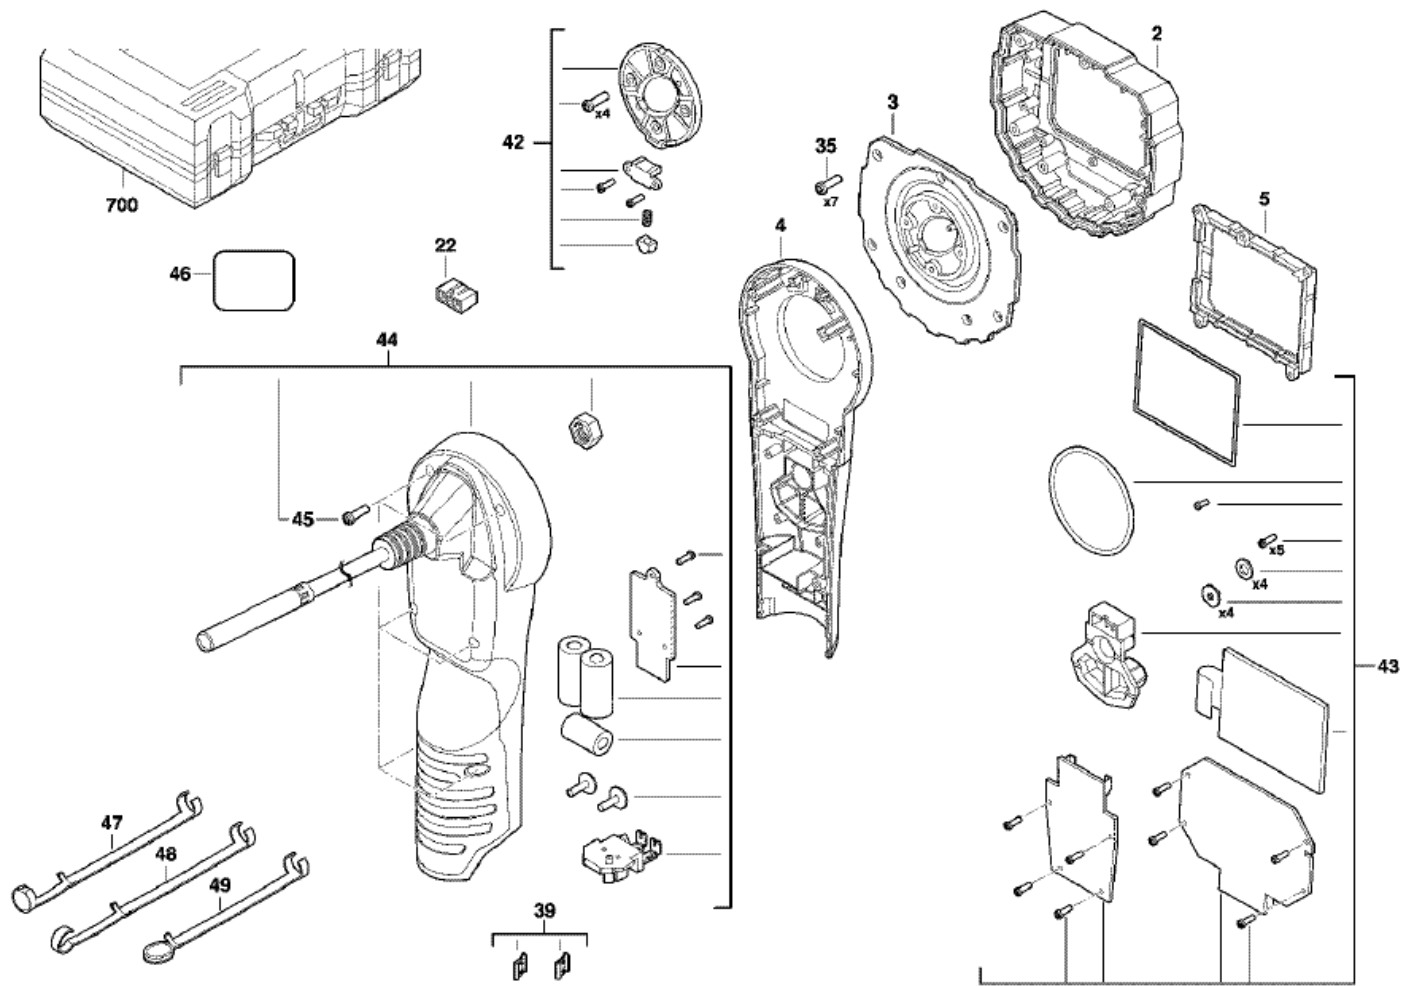

M12IC-21C(S) AKKU-INSPEKTIONSKAMERA IN2

4933431250 - M12IC-21 - 4000431251

Position	Quantity	Description	Part number	EAN
0002 1	1	KOPF	Item discontinued(4931433557)	
0003 2	1	ABDECKBLECH	Item discontinued(4931433576)	
0004 3	1	GEHAEUSE	Item discontinued(4931433577)	
0005 4	1	LINSE	4931433578	4002395902071
0022 5	1	LEUCHTMITTEL	Item discontinued(4931433579)	
0035 6	1	SCHRAUBE	Item discontinued(4931433580)	
0039 7	1	LAGERSCHILD	Item discontinued(4931433581)	
0042 8	1	ARRETIERUNG	Item discontinued(4931433582)	
0043 9	1	ELEKTRONIK	Item discontinued(4931433583)	
0044 10	1	HANDGRIFF-SET	Item discontinued(4931433584)	
0045 11	1	SCHRAUBENSET	Item discontinued(4931433586)	
0046 12	1	LEISTUNGSSCHILD	Item discontinued(4931433574)	
0047 13	1	MAGNET	Item discontinued(4931433847)	
0048 14	1	HAKEN	Item discontinued(4931433848)	
0049 15	1	SPIEGELCLIP	Item discontinued(4931433849)	
00700 16	1	TRANSPORTKOFFER	4931446723	4002395877331
17	1	C12C LADEGERAeT (NO SALE) IN2	4931404642	4002395856435
18	1	AKKUM M12B 1,5AH	4932352663	4002395373215