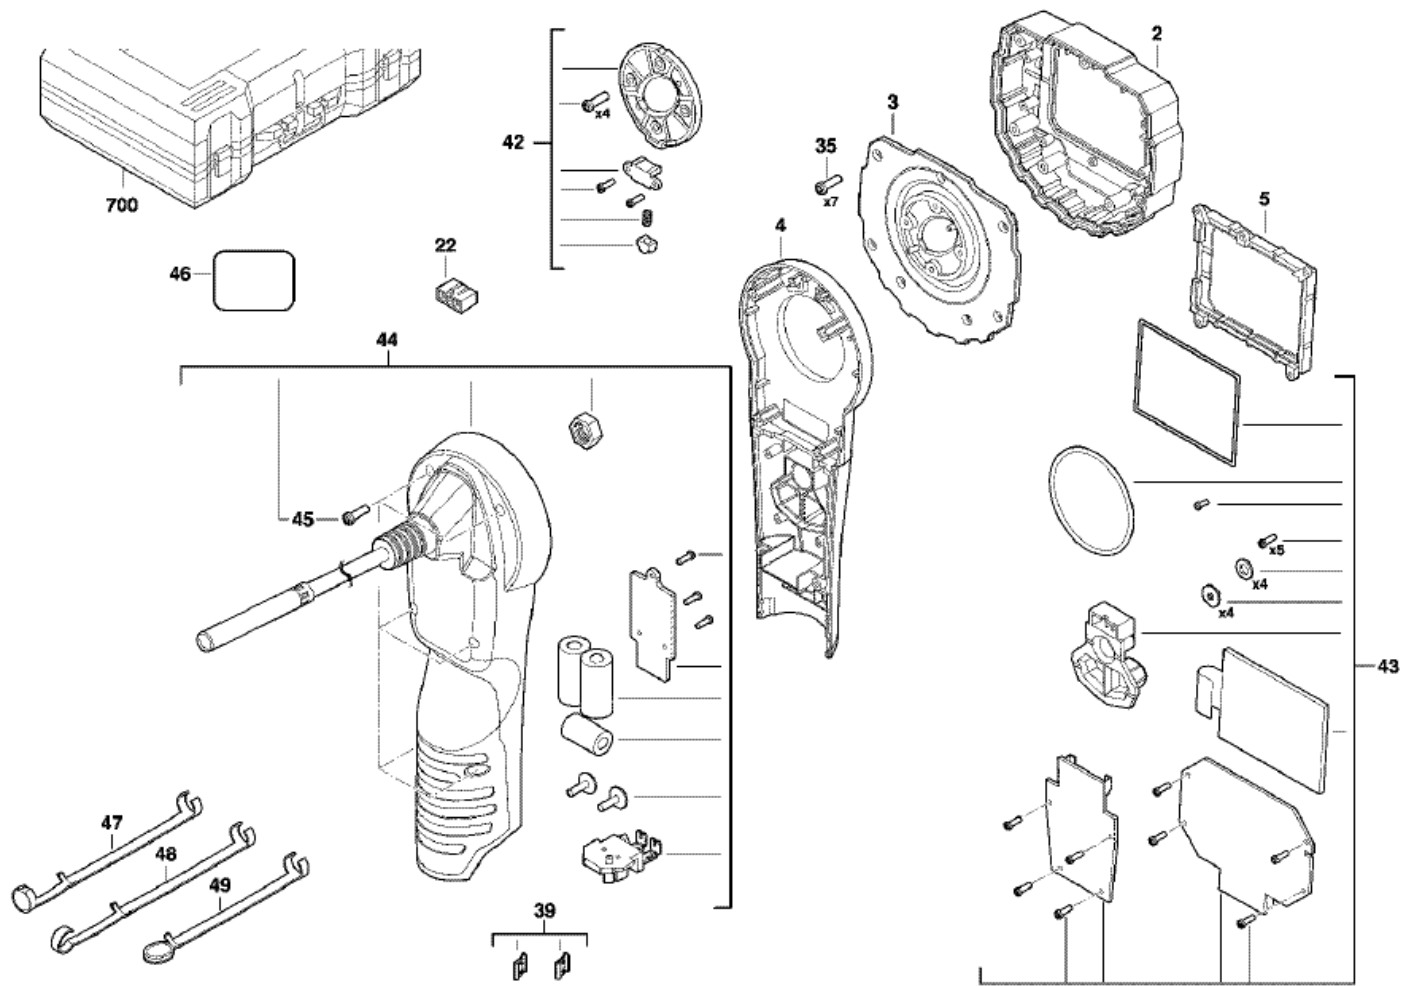

# M12IC-21C(L) AK-INSPEKSJONSKAMERA IN2

4933431260 - M12IC - 4000431261

Position	Quantity	Description	Part number	EAN
0002 1	1	KOPF	Item discontinued(4931433557)	
0003 2	1	ABDECKBLECH	Item discontinued(4931433576)	
0004 3	1	GEHAEUSE	Item discontinued(4931433577)	
0005 4	1	LINSE	4931433578	4002395902071
0022 5	1	LEUCHTMITTEL	Item discontinued(4931433579)	
0035 6	1	SCHRAUBE	Item discontinued(4931433580)	
0039 7	1	LAGERSCHILD	Item discontinued(4931433581)	
0042 8	1	ARRETIERUNG	Item discontinued(4931433582)	
0043 9	1	ELEKTRONIK	Item discontinued(4931433583)	
0044 10	1	HANDGRIFF-SET	Item discontinued(4931433585)	
0045 11	1	SCHRAUBENSET	Item discontinued(4931433586)	
0046 12	1	LEISTUNGSSCHILD	Item discontinued(4931433587)	
0047 13	1	MAGNET	Item discontinued(4931433847)	
0048 14	1	HAKEN	Item discontinued(4931433848)	
0049 15	1	SPIEGELCLIP	Item discontinued(4931433849)	
00700 16	1	TRANSPORTKOFFER	4931446723	4002395877331
17	1	C12C LADEGERAeT (NO SALE) IN2	4931404642	4002395856435
18	1	AKKUM M12B 1,5AH	4932352663	4002395373215