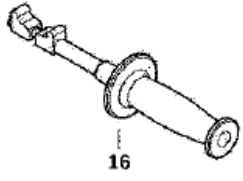

HD28PD-0 AKKU-SCHLAGBOHRSCHRAUBER XXX

4933416840 - HD28PD-0 - 4000431265

700

16

5	E1	E3
	E2	E4

12

E1

E2

1

2

3

4

E4

8

6

7

17

9

13

E3

10

11

E3

Position	Quantity	Description	Part number	EAN
0001 1	1	SCHRAUBE	4931433297	4002395896684
0002 2	1	SCHNELLSP.BoHRf.	4931440403	4002395862535
0003 3	1	GETRIEBEGEHAEUSE	200281032	4002395834204
0004 4	1	FELD F. ELEKTROMOTOR	4931440971	4002395863198
0005 5	1	GEHAEUSE	200235031	4002395834457
0006 6	1	ANKER F.ELEKTROMOTOR	200216058	4002395834440
0007 7	1	SCHALTER-SET	4931433310	4002395901777
0008 8	1	VERBINDUNGSTEIL	200529004	4002395834181
0009 9	1	KAPPE	512419001	4002395825400
0010 10	1	KNOPF R/L UMSCHALTER	513257001	4002395825417
0011 11	1	GANGUMSCHALTER 1/2	340425012	4002395825578
0012 12	1	SCHRAUBE	660031017	4002395825189
0013 13	1	SCHRAUBE	660031016	4002395825172
0014 14	1	SCHRAUBE	660851001	4002395823239
0015 15	1	LEISTUNGSSCHILD	4931433311	4002395901784
0016 16	1	HANDGRIFF	4931416738	4002395827480
0017 17	1	KOHLEBUERSTEN-SET	4931441429	4002395870042
0700 18	1	TRANSPORTKOFFER	4931415385	4002395828012