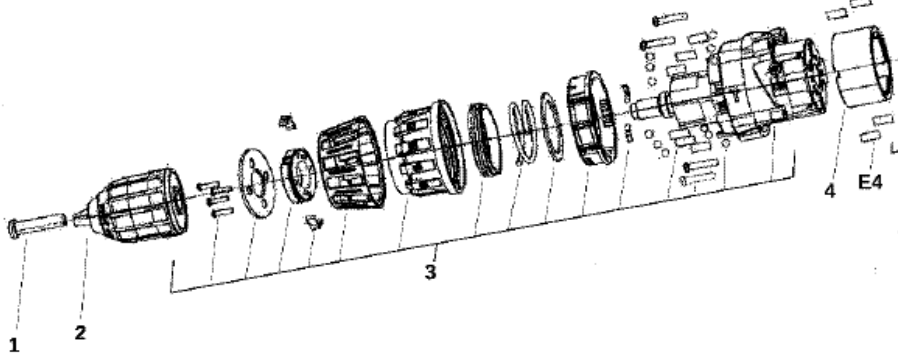

HD28PD-0 AKKU-SCHLAGBOHRSCHRAUBER XXX

4933416840 - HD28PD-0 - 4000431265

700

16

5	E1	E3
	E2	E4

12

E1

E2

17

9

13

E3

10

11

E3

Position	Quantity	Description	Part number	EAN
0001 1	1	SCHRAUBE	4931433297	4002395896684
0002 2	1	SCHNELLSP.BoHRf.	4931440403	4002395862535
0003 3	1	GETRIEBEGEHAEUSE	200281032	4002395834204
0004 4	1	FELD F. ELEKTROMOTOR	4931440971	4002395863198
0005 5	1	GEHAEUSE	200235031	4002395834457
0006 6	1	ANKER F.ELEKTROMOTOR	200216058	4002395834440
0007 7	1	SCHALTER-SET	4931433310	4002395901777
0008 8	1	VERBINDUNGSTEIL	200529004	4002395834181
0009 9	1	KAPPE	512419001	4002395825400
0010 10	1	KNOPF R/L UMSCHALTER	513257001	4002395825417
0011 11	1	GANGUMSCHALTER 1/2	340425012	4002395825578
0012 12	1	SCHRAUBE	660031017	4002395825189
0013 13	1	SCHRAUBE	660031016	4002395825172
0014 14	1	SCHRAUBE	660851001	4002395823239
0015 15	1	LEISTUNGSSCHILD	4931433311	4002395901784
0016 16	1	HANDGRIFF	4931416738	4002395827480
0017 17	1	KOHLEBUERSTEN-SET	4931441429	4002395870042
0700 18	1	TRANSPORTKOFFER	4931415385	4002395828012