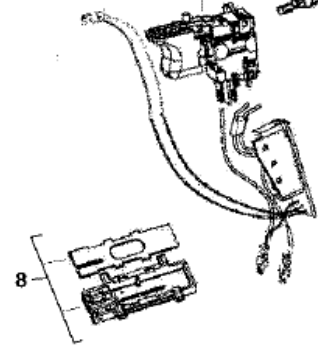

HD28PD-0 AKKU-SCHLAGBOHRSCHRAUBER XXX

4933416840 - HD28PD-0 - 4000431265

700

16

5	E1	E3
	E2	E4

12

E1

E2

1

2

3

4

E4

8

6

7

17

9

13

E3

10

11

E3

Position	Quantity	Description	Part number	EAN
0001 1	1	SCHRAUBE	4931433297	4002395896684
0002 2	1	SCHNELLSP.BoHRf.	4931440403	4002395862535
0003 3	1	GETRIEBEGEHAEUSE	200281032	4002395834204
0004 4	1	FELD F. ELEKTROMOTOR	4931440971	4002395863198
0005 5	1	GEHAEUSE	200235031	4002395834457
0006 6	1	ANKER F.ELEKTROMOTOR	200216058	4002395834440
0007 7	1	SCHALTER-SET	4931433310	4002395901777
0008 8	1	VERBINDUNGSTEIL	200529004	4002395834181
0009 9	1	KAPPE	512419001	4002395825400
0010 10	1	KNOPF R/L UMSCHALTER	513257001	4002395825417
0011 11	1	GANGUMSCHALTER 1/2	340425012	4002395825578
0012 12	1	SCHRAUBE	660031017	4002395825189
0013 13	1	SCHRAUBE	660031016	4002395825172
0014 14	1	SCHRAUBE	660851001	4002395823239
0015 15	1	LEISTUNGSSCHILD	4931433311	4002395901784
0016 16	1	HANDGRIFF	4931416738	4002395827480
0017 17	1	KOHLEBUERSTEN-SET	4931441429	4002395870042
0700 18	1	TRANSPORTKOFFER	4931415385	4002395828012