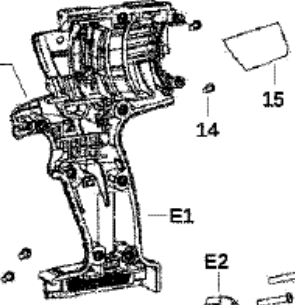

HD28PD-0 AKKU-SCHLAGBOHRSCHRAUBER XXX

4933416840 - HD28PD-0 - 4000431265

700

16

5	E1	E3
	E2	E4

12

E1

E2

1

2

3

4

E4

8

6

7

17

9

13

E3

10

11

E3

Position	Quantity	Description	Part number	EAN
0001 1	1	SCHRAUBE	4931433297	4002395896684
0002 2	1	SCHNELLSP.BoHRf.	4931440403	4002395862535
0003 3	1	GETRIEBEGEHAEUSE	200281032	4002395834204
0004 4	1	FELD F. ELEKTROMOTOR	4931440971	4002395863198
0005 5	1	GEHAEUSE	200235031	4002395834457
0006 6	1	ANKER F.ELEKTROMOTOR	200216058	4002395834440
0007 7	1	SCHALTER-SET	4931433310	4002395901777
0008 8	1	VERBINDUNGSTEIL	200529004	4002395834181
0009 9	1	KAPPE	512419001	4002395825400
0010 10	1	KNOPF R/L UMSCHALTER	513257001	4002395825417
0011 11	1	GANGUMSCHALTER 1/2	340425012	4002395825578
0012 12	1	SCHRAUBE	660031017	4002395825189
0013 13	1	SCHRAUBE	660031016	4002395825172
0014 14	1	SCHRAUBE	660851001	4002395823239
0015 15	1	LEISTUNGSSCHILD	4931433311	4002395901784
0016 16	1	HANDGRIFF	4931416738	4002395827480
0017 17	1	KOHLEBUERSTEN-SET	4931441429	4002395870042
0700 18	1	TRANSPORTKOFFER	4931415385	4002395828012