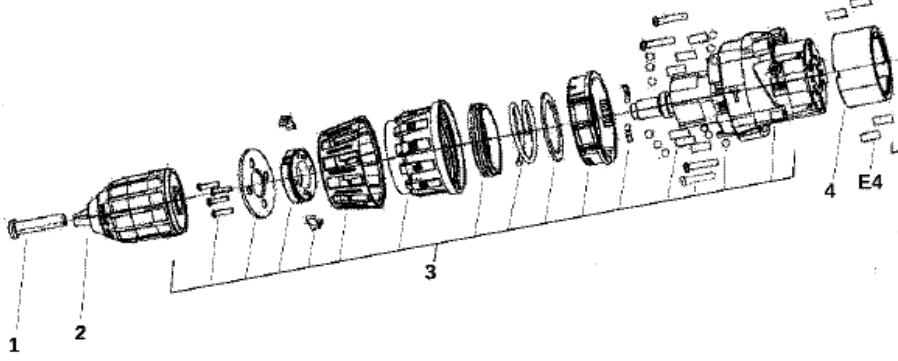

1

2

3

4

E4

6

7

17

9

13