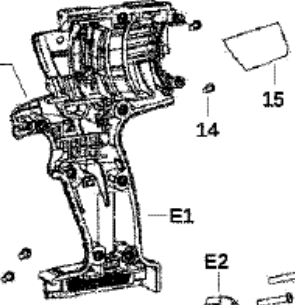

HD28PD-0X AKKU- SCHLAGBOHRSCHRAUBER XXX

4933431646 - HD28PD-0X - 4000431265

700

16

5	E1	E3
	E2	E4

15

E1

12

E2

1

2

3

4

E4

6

7

17

9

13

8

10

11

E3

Position	Quantity	Description	Part number	EAN
0001 1	1	SCHRAUBE	4931433297	4002395896684
0002 2	1	SCHNELLSP. BOHRF.	4931440403	4002395862535
0003 3	1	GETRIEBEGEHAEUSE	200281032	4002395834204
0004 4	1	FELD F. ELEKTROMOTOR	4931440971	4002395863198
0005 5	1	GEHAEUSE	200235031	4002395834457
0006 6	1	ANKER F. ELEKTROMOTOR	200216058	4002395834440
0007 7	1	SCHALTER-SET	4931433310	4002395901777
0008 8	1	VERBINDUNGSTEIL	200529004	4002395834181
0009 9	1	KAPPE	512419001	4002395825400
0010 10	1	KNOPF R/L UMSCHALTER	513257001	4002395825417
0011 11	1	GANGUMSCHALTER 1/2	340425012	4002395825578
0012 12	1	SCHRAUBE	660031017	4002395825189
0013 13	1	SCHRAUBE	660031016	4002395825172
0014 14	1	SCHRAUBE	660851001	4002395823239
0015 15	1	LEISTUNGSSCHILD	4931433311	4002395901784
0016 16	1	HANDGRIFF	4931416738	4002395827480
0017 17	1	KOHLEBUERSTEN-SET	4931441429	4002395870042
0700 18	1	TRANSPORTKOFFER	4931415385	4002395828012