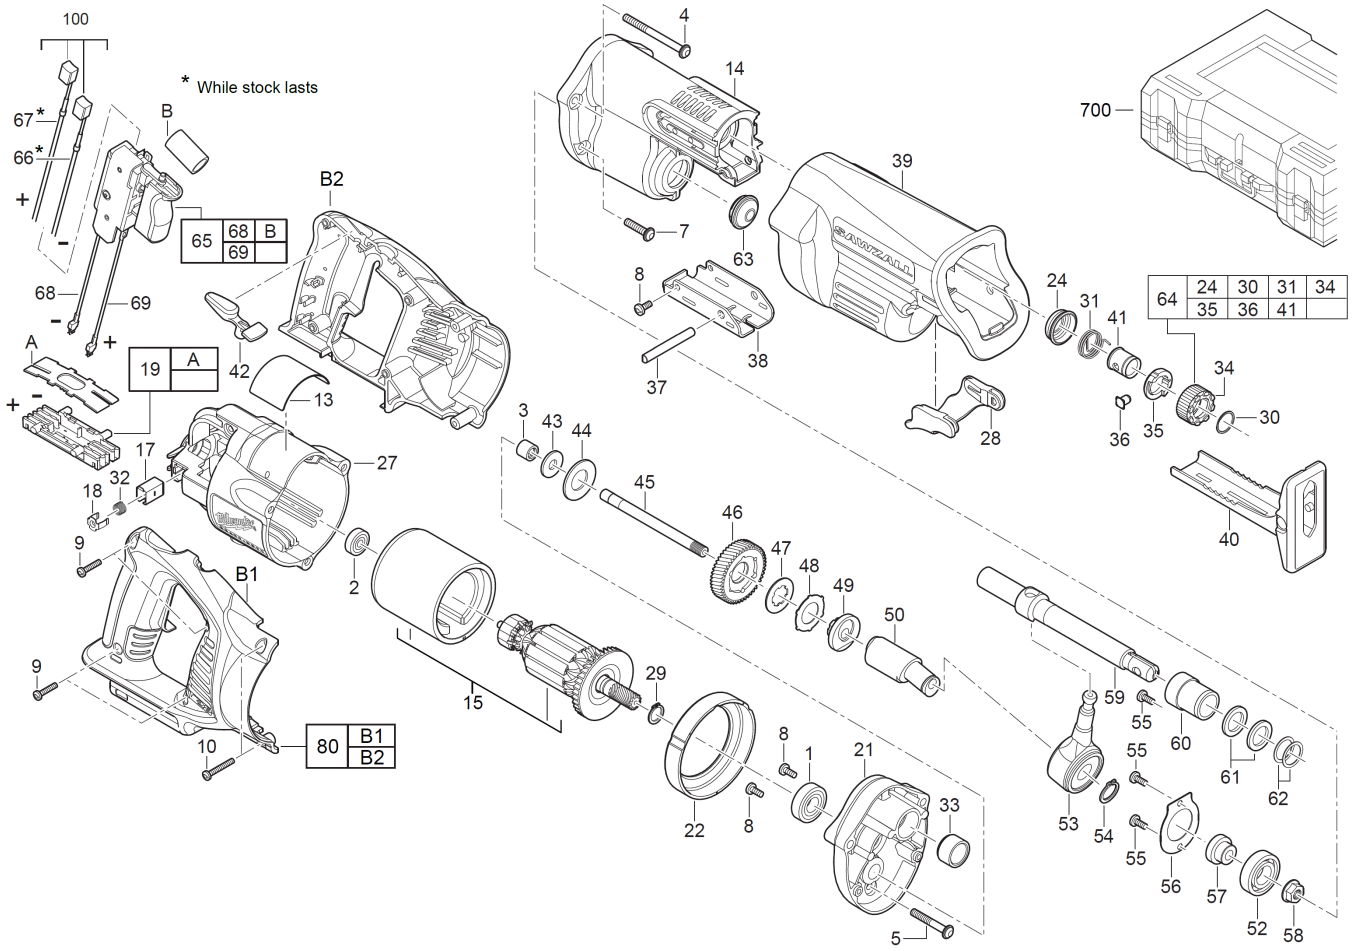

HD28SX-0 AKKU-SÄEBELSAEGE XXX

4933416860 - HD28SX-0 - 4000431267

Position	Quantity	Description	Part number	EAN
0001 1	1	KUGELLAGER	02040719	4058546067946
0002 2	1	KUGELLAGER	02045130	4058546068165
0003 3	1	NADELLAGER	02502150	4058546068226
0004 4	1	SCHRAUBE	05880302	4058546068394
0005 5	1	SCHRAUBE	05888309	4058546068424
0007 6	2	Scheibe	06825363	4058546068882
0008 7	3	SCHRAUBE	06827253	4058546068950
0009 8	4	SCHRAUBE	Item discontinued(661005001)	
0010 9	2	SCHRAUBE	06827276	4058546068998
0013 10	1	LEISTUNGSSCHILD	4931433336	4002395894116
0014 11	1	GETRIEBEKASTEN	28140999	4058546070915
0015 12	1	MOTOREINHEIT	4931453477	4002395148868
0017 13	2	BUERSTENHALTER	4931436655	4002395256013
0018 14	2	BUERSTENHALTER	4931436639	4002395258055
0019 15	1	VERBINDUNGSSTUECK	22560975	4058546070199
0021 16	1	PLATTE	28280719	4058546071066
0022 17	1	LUFTFUEHRUNGSRING	31050719	4058546530433
0024 18	1	DECKEL	Item discontinued(514778002)	
0027 19	1	MOTORGEHAEUSE	31500019	4058546071561
0028 20	1	SAEGEANSCHLAGKLEMM.	31520090	4058546071653
0029 21	1	BEFEST.-RING	34600920	4058546072261
0030 22	1	SICHERUNGSRING	Item discontinued(672184001)	
0031 23	1	FEDERELEMENT	40500161	4058546072704
0032 24	2	DRUCKFEDER	4931436640	4002395258062
0033 25	1	LAGER	42240620	4058546073022
0034 26	1	KURVENSCHIEBE	Item discontinued(672192001)	
0035 27	1	KURVENSCHIEBE	Item discontinued(672193001)	
0036 28	1	VERRIEGEL.-ELEMENT	691261001	4002395830671
0037 29	1	STIFT	44601635	4058546073930
0038 30	1	HALTER	44660880	4058546074012
0039 31	1	ISOLIERBUCHSE	561528003	4002395836659
0040 32	1	ABSTANDSHALTER	45160645	4002395894949
0041 33	1	HUELSE	Item discontinued(672200001)	
0042 34	1	HEBEL	341800001	4058546072056
0043 35	1	SCHEIBE	Item discontinued(45881555)	
0044 36	1	TELLERFEDER	40508850	4058546072889
0045 37	1	WINKELANTRIEB	Item discontinued(42120155)	
0046 38	1	ZAHNRAD	32400719	4058546071783
0047 39	1	SCHEIBE	43060685	4058546073336
0048 40	1	PLATTE	43060676	4058546073329
0049 41	1	NABE	43780525	4058546073633
0050 42	1	TAUMELTRIEB	4931441463	4002395870240
0052 43	1	KUGELLAGER	02041510	4058546068080
0053 44	1	TAUMELTRIEB	4931440445	4002395890699
0054 45	1	BEFEST.-RING	34601315	4058546072292
0055 46	3	SCHRAUBE	06827253	4058546068950
0056 47	1	LAGERHALTER	44860055	4058546074135
0057 48	1	DISTANZRING	45361445	4058546074654
0058 49	1	MUTTER	06553790	4058546068530
0059 50	1	SPINDEL	38500680	4058546072551