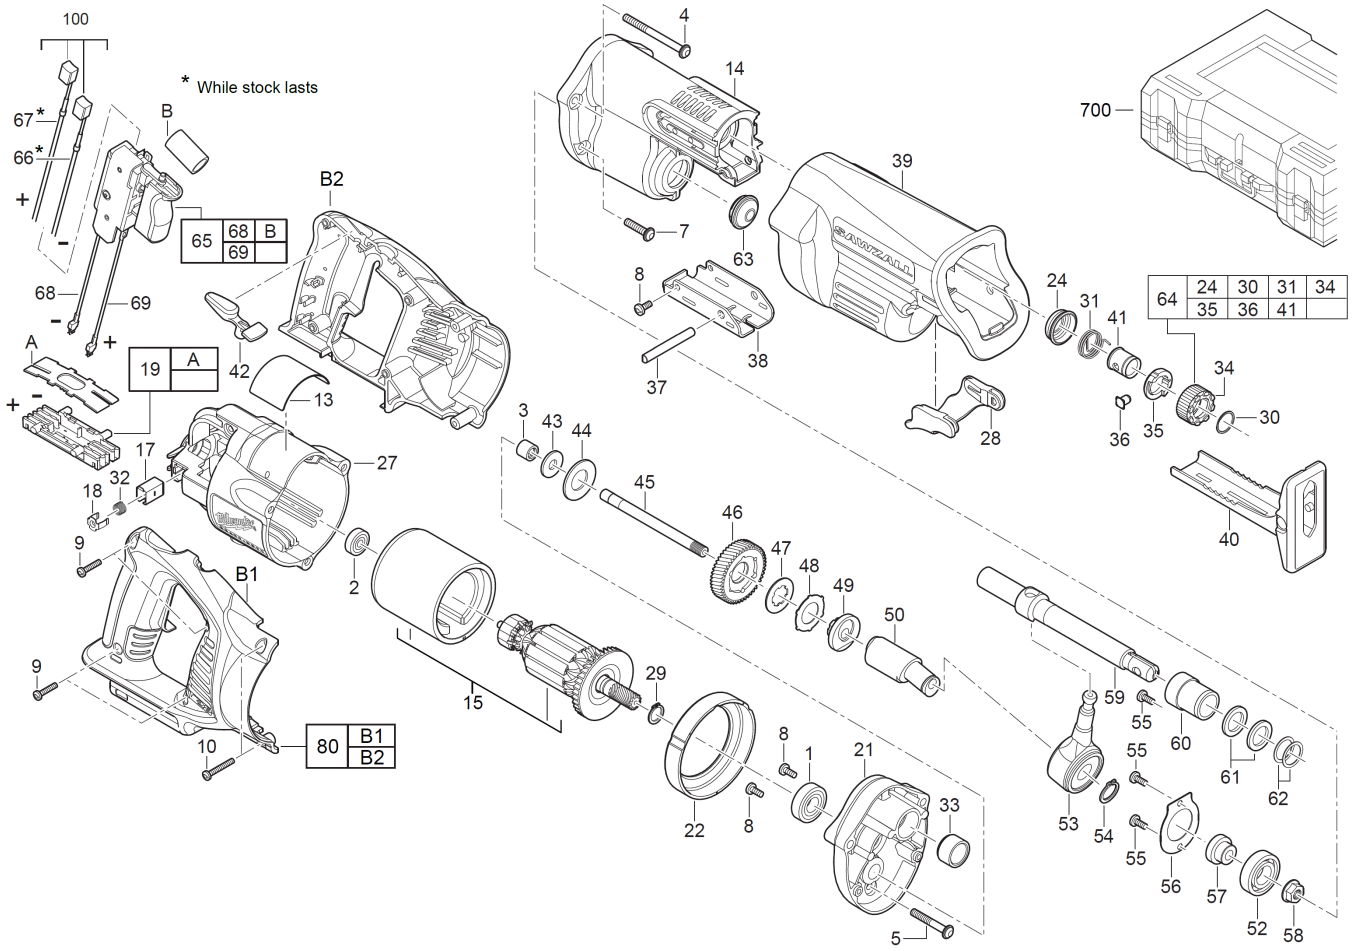

HD28SX-32C AKKU-SÄBELSÄGE GB2

4933410822 - HD28SX-32C GB2 - 4000431267

Position	Quantity	Description	Part number	EAN
0001 1	1	KUGELLAGER	02040719	4058546067946
0002 2	1	KUGELLAGER	02045130	4058546068165
0003 3	1	NADELLAGER	02502150	4058546068226
0004 4	1	SCHRAUBE	05880302	4058546068394
0005 5	1	SCHRAUBE	05888309	4058546068424
0007 6	2	Scheibe	06825363	4058546068882
0008 7	3	SCHRAUBE	06827253	4058546068950
0009 8	4	SCHRAUBE	Item discontinued(661005001)	
0010 9	2	SCHRAUBE	06827276	4058546068998
0013 10	1	LEISTUNGSSCHILD	4931433336	4002395894116
0014 11	1	GETRIEBEKASTEN	28140999	4058546070915
0015 12	1	MOTOREINHEIT	4931453477	4002395148868
0017 13	2	BUERSTENHALTER	4931436655	4002395256013
0018 14	2	BUERSTENHALTER	4931436639	4002395258055
0019 15	1	VERBINDUNGSSTUECK	22560975	4058546070199
0021 16	1	PLATTE	28280719	4058546071066
0022 17	1	LUFTFUEHRUNGSRING	31050719	4058546530433
0024 18	1	DECKEL	Item discontinued(514778002)	
0027 19	1	MOTORGEHAEUSE	31500019	4058546071561
0028 20	1	SAEGEANSCHLAGKLEMM.	31520090	4058546071653
0029 21	1	BEFEST.-RING	34600920	4058546072261
0030 22	1	SICHERUNGSRING	Item discontinued(672184001)	
0031 23	1	FEDERELEMENT	40500161	4058546072704
0032 24	2	DRUCKFEDER	4931436640	4002395258062
0033 25	1	LAGER	42240620	4058546073022
0034 26	1	KURVENSCHIEBE	Item discontinued(672192001)	
0035 27	1	KURVENSCHIEBE	Item discontinued(672193001)	
0036 28	1	VERRIEGEL.-ELEMENT	691261001	4002395830671
0037 29	1	STIFT	44601635	4058546073930
0038 30	1	HALTER	44660880	4058546074012
0039 31	1	ISOLIERBUCHSE	561528003	4002395836659
0040 32	1	ABSTANDSHALTER	45160645	4002395894949
0041 33	1	HUELSE	Item discontinued(672200001)	
0042 34	1	HEBEL	341800001	4058546072056
0043 35	1	SCHEIBE	Item discontinued(45881555)	
0044 36	1	TELLERFEDER	40508850	4058546072889
0045 37	1	WINKELANTRIEB	Item discontinued(42120155)	
0046 38	1	ZAHNRAD	32400719	4058546071783
0047 39	1	SCHEIBE	43060685	4058546073336
0048 40	1	PLATTE	43060676	4058546073329
0049 41	1	NABE	43780525	4058546073633
0050 42	1	TAUMELTRIEB	4931441463	4002395870240
0052 43	1	KUGELLAGER	02041510	4058546068080
0053 44	1	TAUMELTRIEB	4931440445	4002395890699
0054 45	1	BEFEST.-RING	34601315	4058546072292
0055 46	3	SCHRAUBE	06827253	4058546068950
0056 47	1	LAGERHALTER	44860055	4058546074135
0057 48	1	DISTANZRING	45361445	4058546074654
0058 49	1	MUTTER	06553790	4058546068530
0059 50	1	SPINDEL	38500680	4058546072551