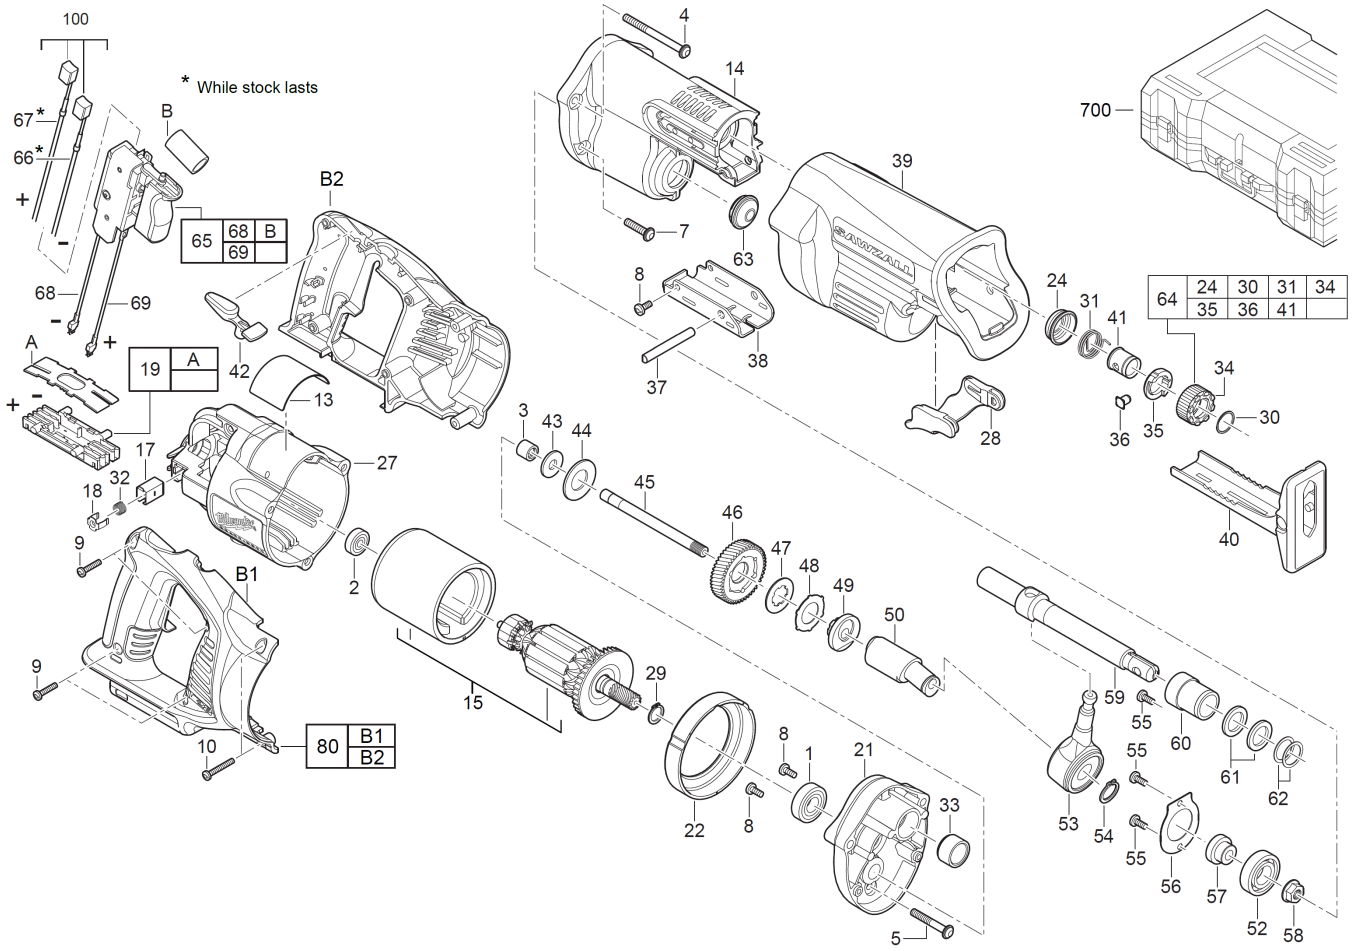

HD28SX-502C AKKU-SÄEBELSAEGE IN2

4933448537 - HD28SX-502C - 4000431267

Position	Quantity	Description	Part number	EAN
0001 1	1	KUGELLAGER	02040719	4058546067946
0002 2	1	KUGELLAGER	02045130	4058546068165
0003 3	1	NADELLAGER	02502150	4058546068226
0004 4	1	SCHRAUBE	05880302	4058546068394
0005 5	1	SCHRAUBE	05888309	4058546068424
0007 6	2	Scheibe	06825363	4058546068882
0008 7	3	SCHRAUBE	06827253	4058546068950
0009 8	4	SCHRAUBE	Item discontinued(661005001)	
0010 9	2	SCHRAUBE	06827276	4058546068998
0013 10	1	LEISTUNGSSCHILD	4931433336	4002395894116
0014 11	1	GETRIEBEKASTEN	28140999	4058546070915
0015 12	1	MOTOREINHEIT	4931453477	4002395148868
0017 13	2	BUERSTENHALTER	4931436655	4002395256013
0018 14	2	BUERSTENHALTER	4931436639	4002395258055
0019 15	1	VERBINDUNGSSTUECK	22560975	4058546070199
0021 16	1	PLATTE	28280719	4058546071066
0022 17	1	LUFTFUEHRUNGSRING	31050719	4058546530433
0024 18	1	DECKEL	Item discontinued(514778002)	
0027 19	1	MOTORGEHAEUSE	31500019	4058546071561
0028 20	1	SAEGEANSCHLAGKLEMM.	31520090	4058546071653
0029 21	1	BEFEST.-RING	34600920	4058546072261
0030 22	1	SICHERUNGSRING	Item discontinued(672184001)	
0031 23	1	FEDERELEMENT	40500161	4058546072704
0032 24	2	DRUCKFEDER	4931436640	4002395258062
0033 25	1	LAGER	42240620	4058546073022
0034 26	1	KURVENSCHIEBE	Item discontinued(672192001)	
0035 27	1	KURVENSCHIEBE	Item discontinued(672193001)	
0036 28	1	VERRIEGEL.-ELEMENT	691261001	4002395830671
0037 29	1	STIFT	44601635	4058546073930
0038 30	1	HALTER	44660880	4058546074012
0039 31	1	ISOLIERBUCHSE	561528003	4002395836659
0040 32	1	ABSTANDSHALTER	45160645	4002395894949
0041 33	1	HUELSE	Item discontinued(672200001)	
0042 34	1	HEBEL	341800001	4058546072056
0043 35	1	SCHEIBE	Item discontinued(45881555)	
0044 36	1	TELLERFEDER	40508850	4058546072889
0045 37	1	WINKELANTRIEB	Item discontinued(42120155)	
0046 38	1	ZAHNRAD	32400719	4058546071783
0047 39	1	SCHEIBE	43060685	4058546073336
0048 40	1	PLATTE	43060676	4058546073329
0049 41	1	NABE	43780525	4058546073633
0050 42	1	TAUMELTRIEB	4931441463	4002395870240
0052 43	1	KUGELLAGER	02041510	4058546068080
0053 44	1	TAUMELTRIEB	4931440445	4002395890699
0054 45	1	BEFEST.-RING	34601315	4058546072292
0055 46	3	SCHRAUBE	06827253	4058546068950
0056 47	1	LAGERHALTER	44860055	4058546074135
0057 48	1	DISTANZRING	45361445	4058546074654
0058 49	1	MUTTER	06553790	4058546068530
0059 50	1	SPINDEL	38500680	4058546072551