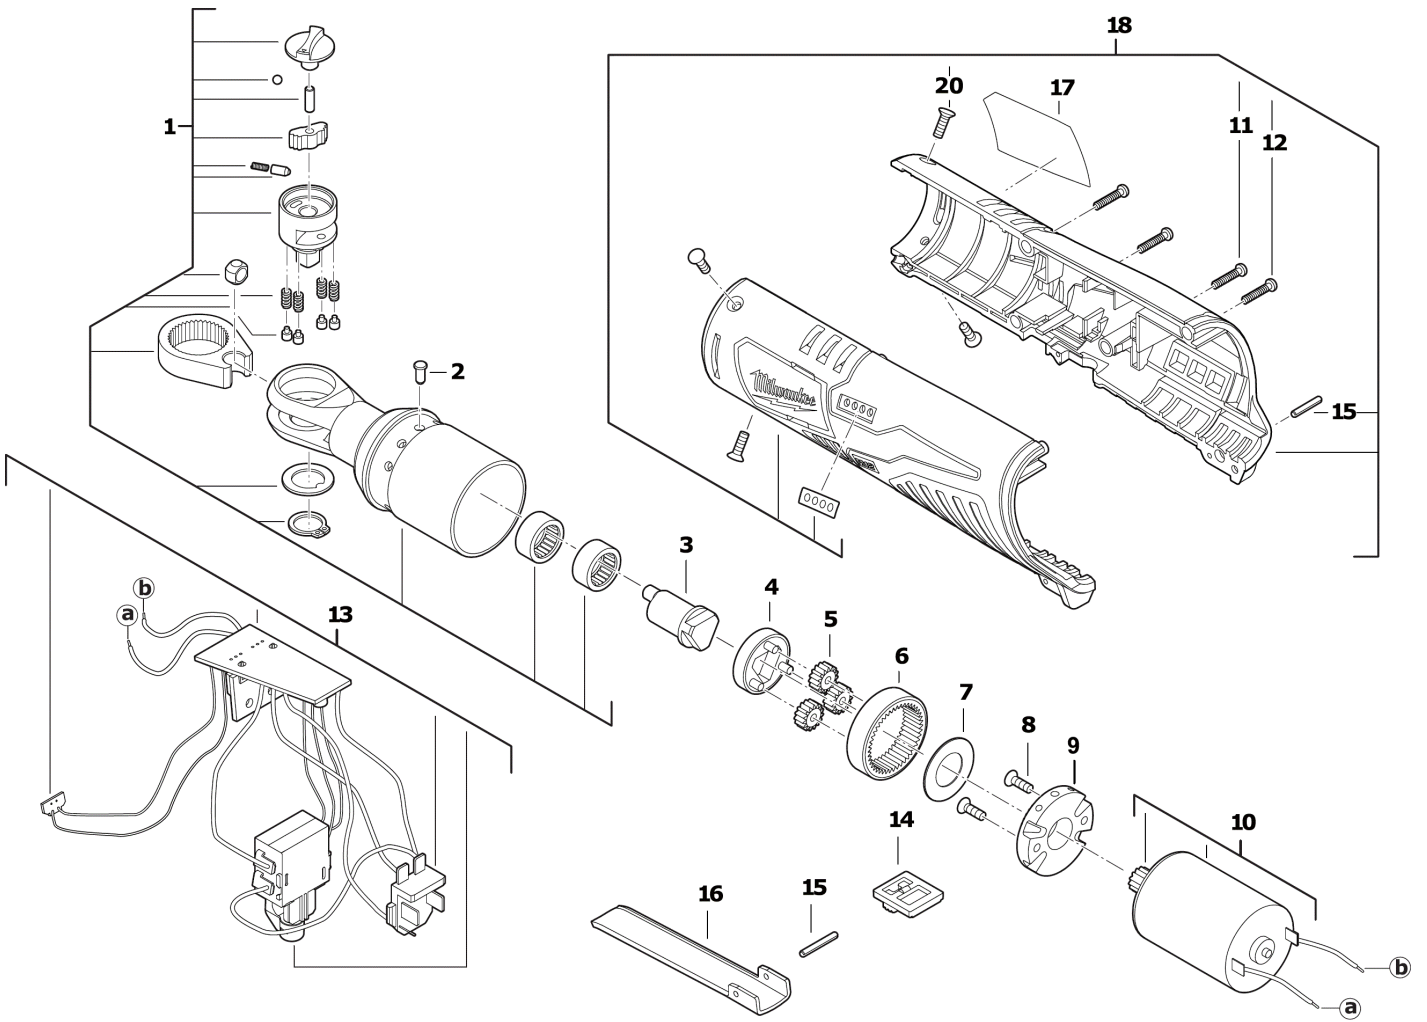

M12IR-201B(1/4) 1/4 AKKU-RATSCHHE IN2

4933441725 - M12IR-201B 1/4 IN2 - 4000431271

Position	Quantity	Description	Part number	EAN
0001 1	1	GETRIEBEGEHAEUSE	4931435249	4002395896714
0002 2	1	STIFT	4931435265	4002395898121
0003 3	1	KURBELWELLE	4931435250	4002395896851
0004 4	1	PLANETENTRAEGER	4931435264	4002395898114
0005 5	3	PLANETENRAD	4931435251	4002395896721
0006 6	1	ZAHNRAD	4931435263	4002395898107
0007 7	1	SCHEIBE	4931435252	4002395896738
0008 8	2	SCHRAUBE	4931435259	4002395897469
0009 9	1	MOTORPLATTE	4931506278	4058546555924
0010 10	1	MOTOREINHEIT	4931435257	4002395897445
0011 11	4	SCHRAUBE	661047001	4002395824496
0012 12	1	SCHRAUBE	661047001	4002395824496
0013 13	1	SCHALTER M.ELEKTRO.	4931435256	4002395897438
0014 14	1	SCHALTER	Item discontinued(4931435255)	
0015 15	1	STIFT	Item discontinued(4931435254)	
0016 16	1	DRUECKER	4931435253	4002395897407
0017 17	1	LEISTUNGSSCHILD	Item discontinued(4931435262)	
0018 18	1	HANDGRIFF-SET	4931506279	4058546555931
0020 19	4	SCHRAUBE	4931506280	4058546555948