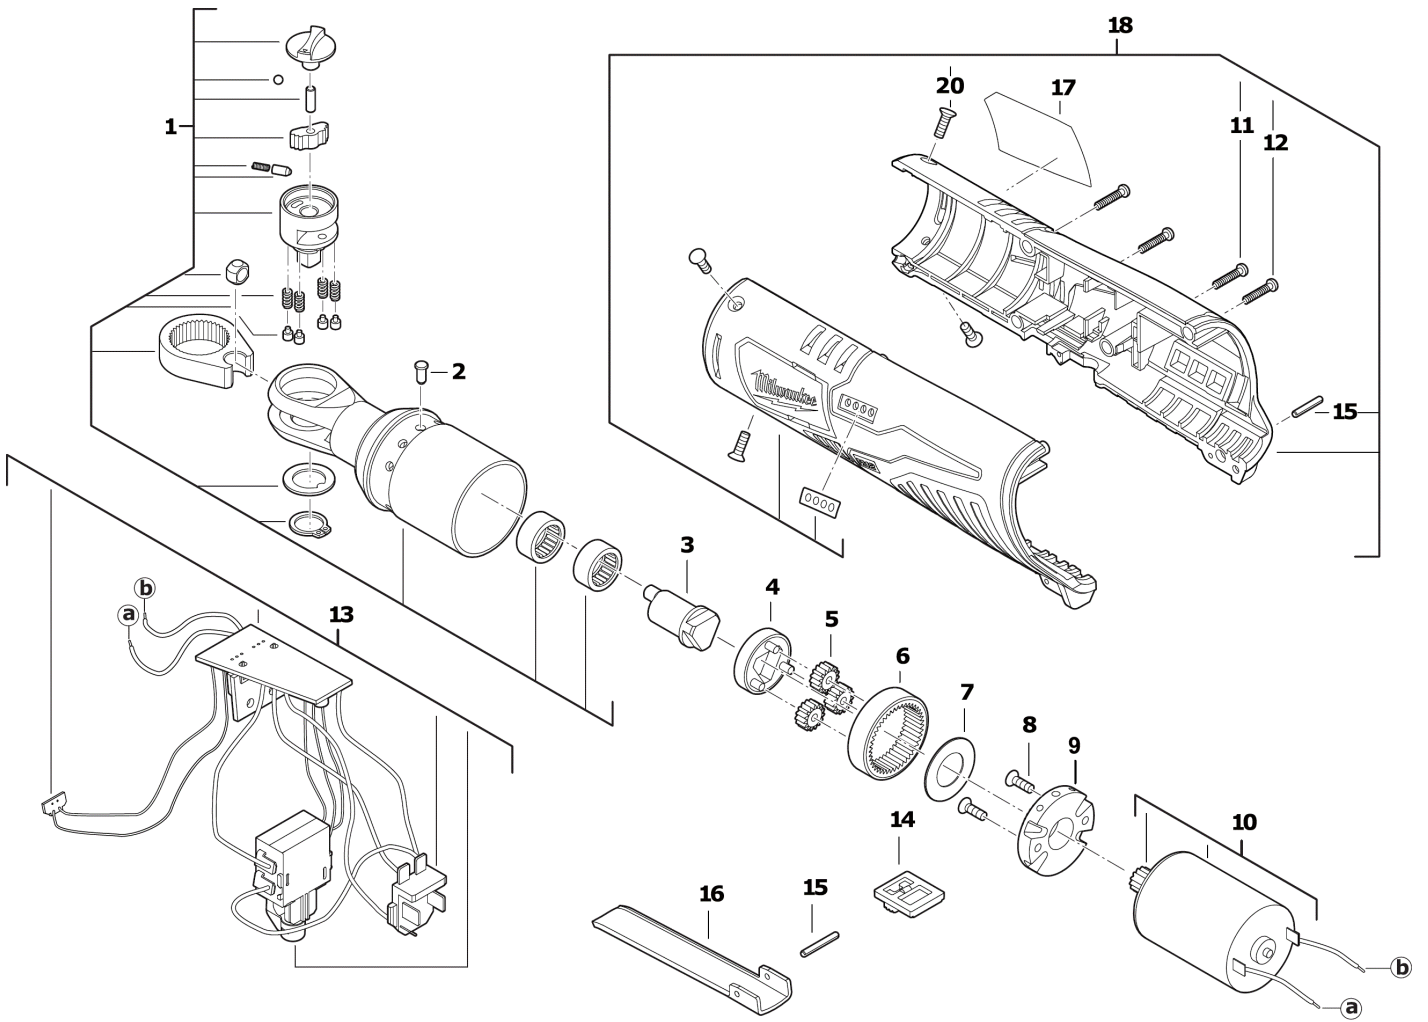

M12IR-21B(1/4) 1/4 AKKU-RATSCHE IN2

4933431270 - M12IR-21B(1/4) IN2 - 4000431271

Position	Quantity	Description	Part number	EAN
0001 1	1	GETRIEBEGEHAEUSE	4931435249	4002395896714
0002 2	1	STIFT	4931435265	4002395898121
0003 3	1	KURBELWELLE	4931435250	4002395896851
0004 4	1	PLANETENTRAEGER	4931435264	4002395898114
0005 5	3	PLANETENRAD	4931435251	4002395896721
0006 6	1	ZAHNRAD	4931435263	4002395898107
0007 7	1	SCHEIBE	4931435252	4002395896738
0008 8	2	SCHRAUBE	4931435259	4002395897469
0009 9	1	MOTORPLATTE	4931506278	4058546555924
0010 10	1	MOTOREINHEIT	4931435257	4002395897445
0011 11	4	SCHRAUBE	661047001	4002395824496
0012 12	1	SCHRAUBE	661047001	4002395824496
0013 13	1	SCHALTER M.ELEKTRO.	4931435256	4002395897438
0014 14	1	SCHALTER	Item discontinued(4931435255)	
0015 15	1	STIFT	Item discontinued(4931435254)	
0016 16	1	DRUECKER	4931435253	4002395897407
0017 17	1	LEISTUNGSSCHILD	Item discontinued(4931435262)	
0018 18	1	HANDGRIFF-SET	4931506279	4058546555931
0020 19	4	SCHRAUBE	4931506280	4058546555948
20	1	C12C LADEGERAeT (NO SALE) IN2	4931404642	4002395856435
21	1	AKKUM M12B 1,5AH	4932352663	4002395373215