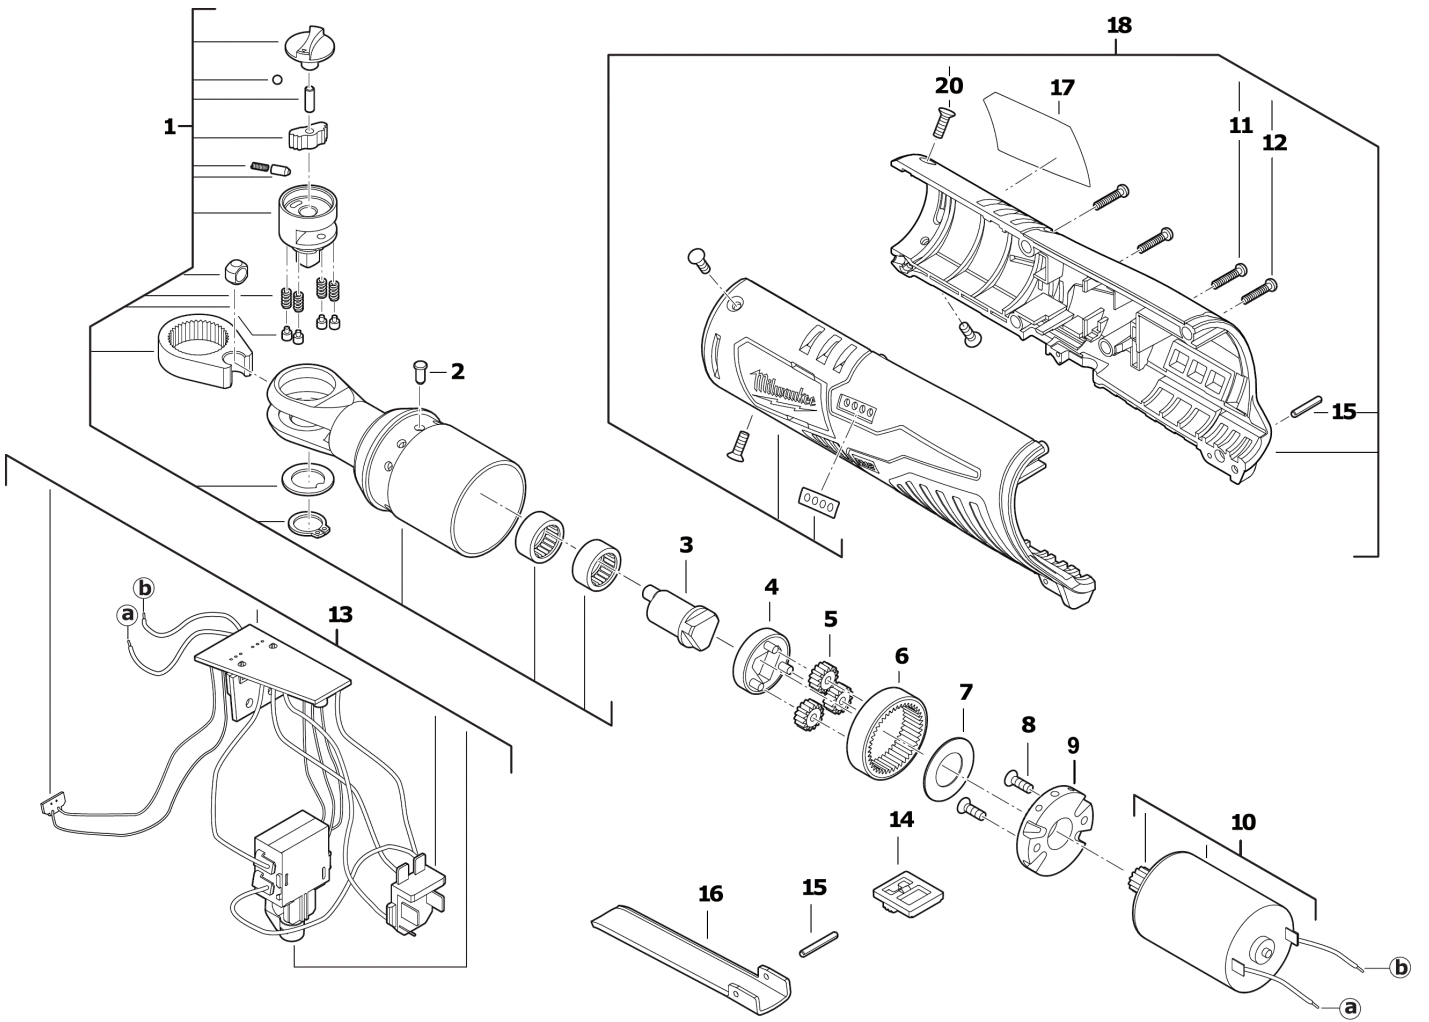

# M12IR-201B(3/8) 3/8 AKKU-RATSCHE IN2

4933441720 - M12IR-201B 3/8 IN2 - 4000431281

Position	Quantity	Description	Part number	EAN
0001 1	1	GETRIEBEGEHAEUSE	4931435266	4002395898138
0002 2	1	STIFT	4931435265	4002395898121
0003 3	1	KURBELWELLE	4931435250	4002395896851
0004 4	1	PLANETENTRAEGER	4931435264	4002395898114
0005 5	3	PLANETENRAD	4931435251	4002395896721
0006 6	1	ZAHNRAD	4931435263	4002395898107
0007 7	1	SCHEIBE	4931435252	4002395896738
0008 8	2	SCHRAUBE	4931435259	4002395897469
0009 9	1	MOTORPLATTE	4931506278	4058546555924
0010 10	1	MOTOREINHEIT	4931435257	4002395897445
0011 11	4	SCHRAUBE	661047001	4002395824496
0012 12	1	SCHRAUBE	661081001	4002395830787
0013 13	1	SCHALTER M.ELEKTRO.	4931435256	4002395897438
0014 14	1	SCHALTER	Item discontinued(4931435255)	
0015 15	1	STIFT	Item discontinued(4931435254)	
0016 16	1	DRUECKER	4931435253	4002395897407
0017 17	1	LEISTUNGSSCHILD	Item discontinued(4931435261)	
0018 18	1	HANDGRIFF-SET	4931506279	4058546555931
0020 19	4	SCHRAUBE	4931506280	4058546555948