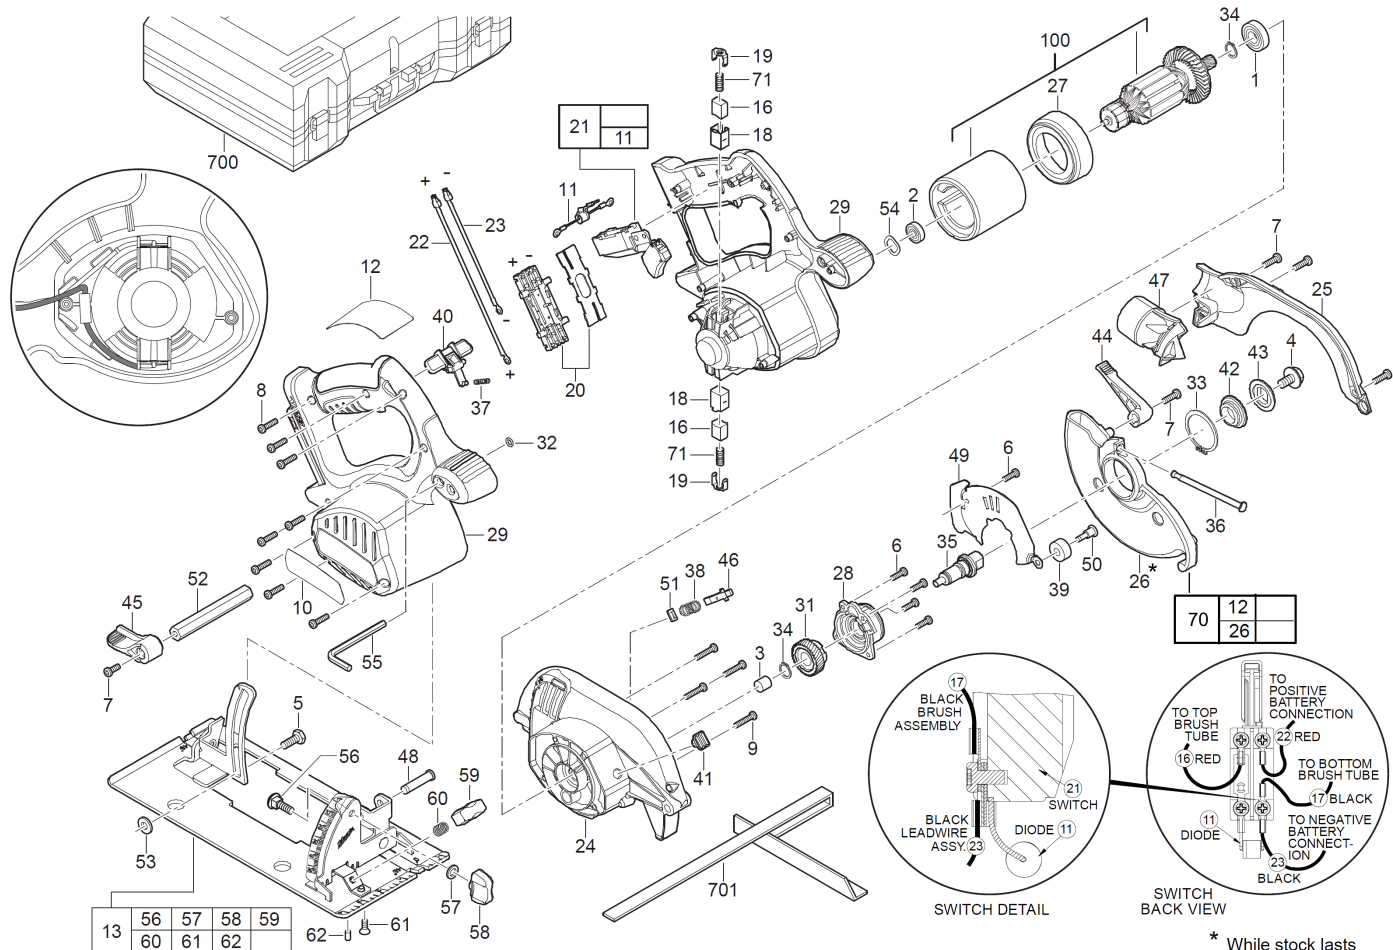

Position	Quantity	Description	Part number	EAN
0001 1	1	KUGELLAGER	02041212	4058546068073
0002 2	1	KUGELLAGER	02045130	4058546068165
0003 3	1	NADELLAGER	02501640	4058546068219
0004 4	1	SCHRAUBE	06751010	4058546068653
0005 5	1	SCHRAUBE	06755860	4058546068745
0006 6	1	SCHRAUBE	06825285	4058546068844
0007 7	1	SCHRAUBE	06825314	4002395851935
0008 8	1	SCHRAUBE	06827470	4002395773367
0009 9	1	SCHRAUBE	06827475	4058546069063
0010 10	1	AUFKLEBER	940064035	4002395838752
0011 11	1	WIDERSTAND	22740510	4058546070311
0012 12	1	LEISTUNGSSCHILD	Item discontinued(4931433377)	
0013 13	1	GRUNDPLATTE	14740315	4002395885633
0016 14	1	KOHLEBUERSTEN-SET	4931433378	4002395894161
0018 15	2	BUERSTENHALTER	22200425	4058546069957
0019 16	2	BUERSTENFEDER	22320420	4058546070045
0020 17	1	VERBINDUNGSSTUECK	22560975	4058546070199
0021 18	1	EIN-AUS-SCHALTER	270017215	4002395836390
0022 19	1	KABEL	23944290	4058546070823
0023 20	1	KABEL	23944295	4058546070830
0024 21	1	GETRIEBEGEHAEUSE	641187006	4002395836864
0025 22	1	DECKEL	Item discontinued(28201360)	
0026 23	1	SCHUTZHAUBENDECKEL	Item discontinued(641189006)	
0027 24	1	LUFTFUEHRUNGSRING	31050350	4058546071257
0028 25	1	DECKEL	Item discontinued(31150601)	
0029 26	1	HANDGRIFF-SET	4931433379	4002395894178
0031 27	1	ZAHNRAD	32751310	4058546071981
0032 28	1	O-RING	34404480	4058546072193
0033 29	1	DRUCKRING	34600860	4058546072247
0034 30	2	BEFEST.-RING	34600920	4058546072261
0035 31	1	SPINDEL	Item discontinued(38501160)	
0036 32	1	FEDER	40500045	4058546072674
0037 33	1	FEDER	40500350	4058546072735
0038 34	1	DRUCKFEDER	40508040	4058546072803
0039 35	1	SCHUTZ	42380222	4058546073053
0040 36	1	SCHALTER	42421020	4058546073114
0041 37	1	DRUECKER	42421030	4058546073121
0042 38	1	FLANSCH	43340790	4058546073398
0043 39	1	FLANSCH	43340795	4058546073404
0044 40	1	HEBEL	Item discontinued(514347002)	
0045 41	1	HEBEL	Item discontinued(514348002)	
0046 42	1	ARRETIERSTUECK	44200650	4058546073800
0047 43	1	STAUBDICHTUNG	31760100	4058546071691
0048 44	1	STIFT	44600740	4058546073893
0049 45	1	HALTEBLECH	44660560	4058546073992
0050 46	1	SCHRAUBE	Item discontinued(45040485)	
0051 47	1	FILZDICHTUNG	45060720	4058546074364
0052 48	1	WELLE	45080395	4058546074395
0053 49	1	SCHEIBE	45881545	4058546074821
0054 50	1	SCHEIBE	45885615	4058546074883