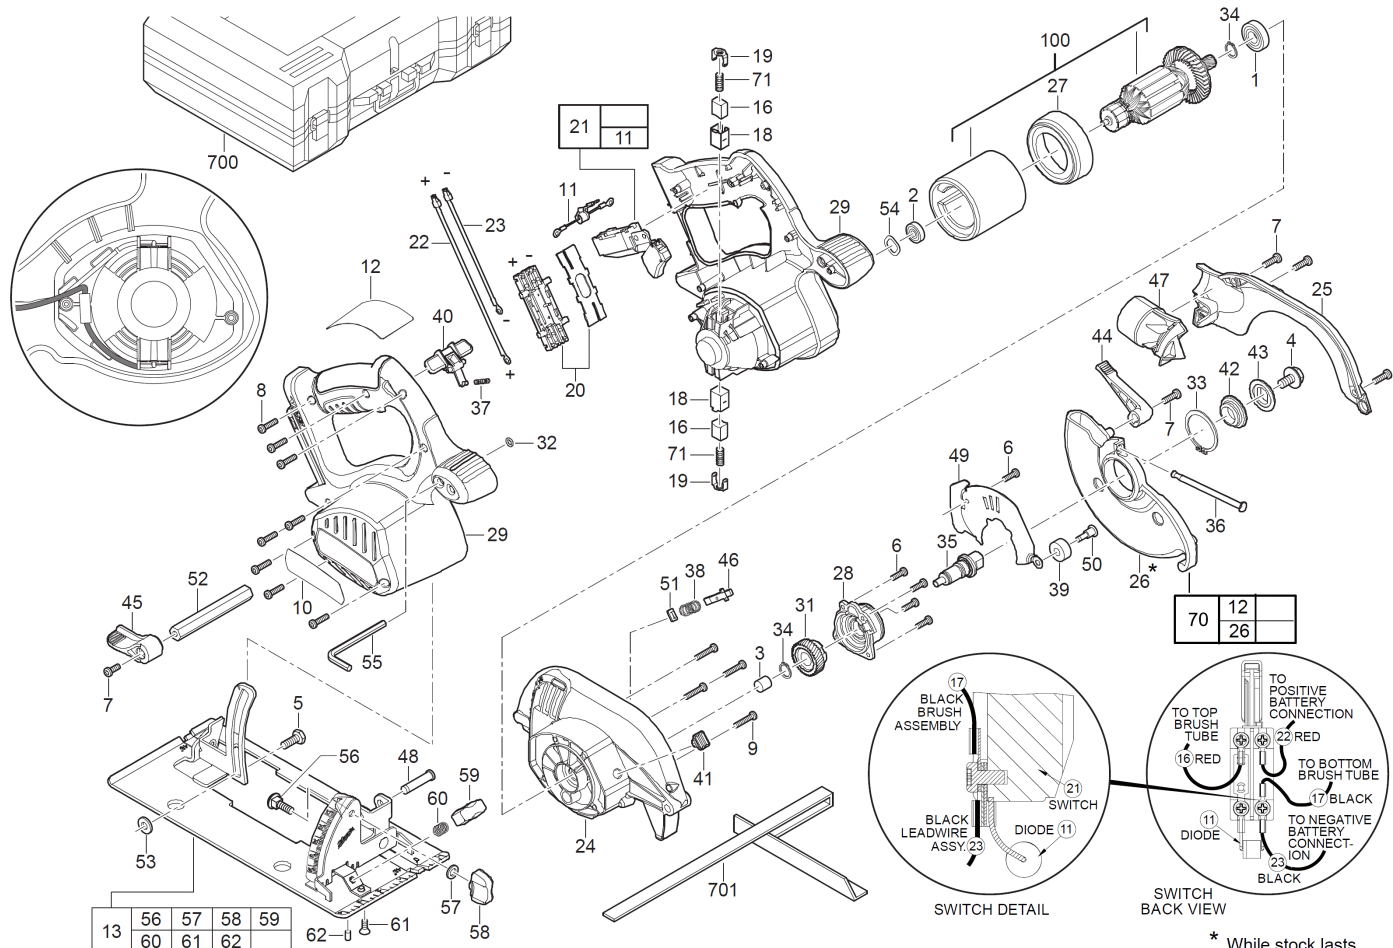

HD28CS-502C AKKU-KREISSAEGE IN2

4933448538 - HD28CS-502C - 4000431288

13	56	57	58	59
	60	61	62	

21	11
----	----

70	12
	26

* While stock lasts

Position	Quantity	Description	Part number	EAN
0001 1	1	KUGELLAGER	02041212	4058546068073
0002 2	1	KUGELLAGER	02045130	4058546068165
0003 3	1	NADELLAGER	02501640	4058546068219
0004 4	1	SCHRAUBE	06751010	4058546068653
0005 5	1	SCHRAUBE	06755860	4058546068745
0006 6	1	SCHRAUBE	06825285	4058546068844
0007 7	1	SCHRAUBE	06825314	4002395851935
0008 8	1	SCHRAUBE	06827470	4002395773367
0009 9	1	SCHRAUBE	06827475	4058546069063
0010 10	1	AUFKLEBER	940064035	4002395838752
0011 11	1	WIDERSTAND	22740510	4058546070311
0012 12	1	LEISTUNGSSCHILD	Item discontinued(4931433377)	
0013 13	1	GRUNDPLATTE	14740315	4002395885633
0016 14	1	KOHLEBUERSTEN-SET	4931433378	4002395894161
0018 15	2	BUERSTENHALTER	22200425	4058546069957
0019 16	2	BUERSTENFEDER	22320420	4058546070045
0020 17	1	VERBINDUNGSSTUECK	22560975	4058546070199
0021 18	1	EIN-AUS-SCHALTER	270017215	4002395836390
0022 19	1	KABEL	23944290	4058546070823
0023 20	1	KABEL	23944295	4058546070830
0024 21	1	GETRIEBEGEHAEUSE	641187006	4002395836864
0025 22	1	DECKEL	Item discontinued(28201360)	
0026 23	1	SCHUTZHAUBENDECKEL	Item discontinued(641189006)	
0027 24	1	LUFTFUEHRUNGSRING	31050350	4058546071257
0028 25	1	DECKEL	Item discontinued(31150601)	
0029 26	1	HANDGRIFF-SET	4931433379	4002395894178
0031 27	1	ZAHNRAD	32751310	4058546071981
0032 28	1	O-RING	34404480	4058546072193
0033 29	1	DRUCKRING	34600860	4058546072247
0034 30	2	BEFEST.-RING	34600920	4058546072261
0035 31	1	SPINDEL	Item discontinued(38501160)	
0036 32	1	FEDER	40500045	4058546072674
0037 33	1	FEDER	40500350	4058546072735
0038 34	1	DRUCKFEDER	40508040	4058546072803
0039 35	1	SCHUTZ	42380222	4058546073053
0040 36	1	SCHALTER	42421020	4058546073114
0041 37	1	DRUECKER	42421030	4058546073121
0042 38	1	FLANSCH	43340790	4058546073398
0043 39	1	FLANSCH	43340795	4058546073404
0044 40	1	HEBEL	Item discontinued(514347002)	
0045 41	1	HEBEL	Item discontinued(514348002)	
0046 42	1	ARRETIERSTUECK	44200650	4058546073800
0047 43	1	STAUBDICHTUNG	31760100	4058546071691
0048 44	1	STIFT	44600740	4058546073893
0049 45	1	HALTEBLECH	44660560	4058546073992
0050 46	1	SCHRAUBE	Item discontinued(45040485)	
0051 47	1	FILZDICHTUNG	45060720	4058546074364
0052 48	1	WELLE	45080395	4058546074395
0053 49	1	SCHEIBE	45881545	4058546074821
0054 50	1	SCHEIBE	45885615	4058546074883