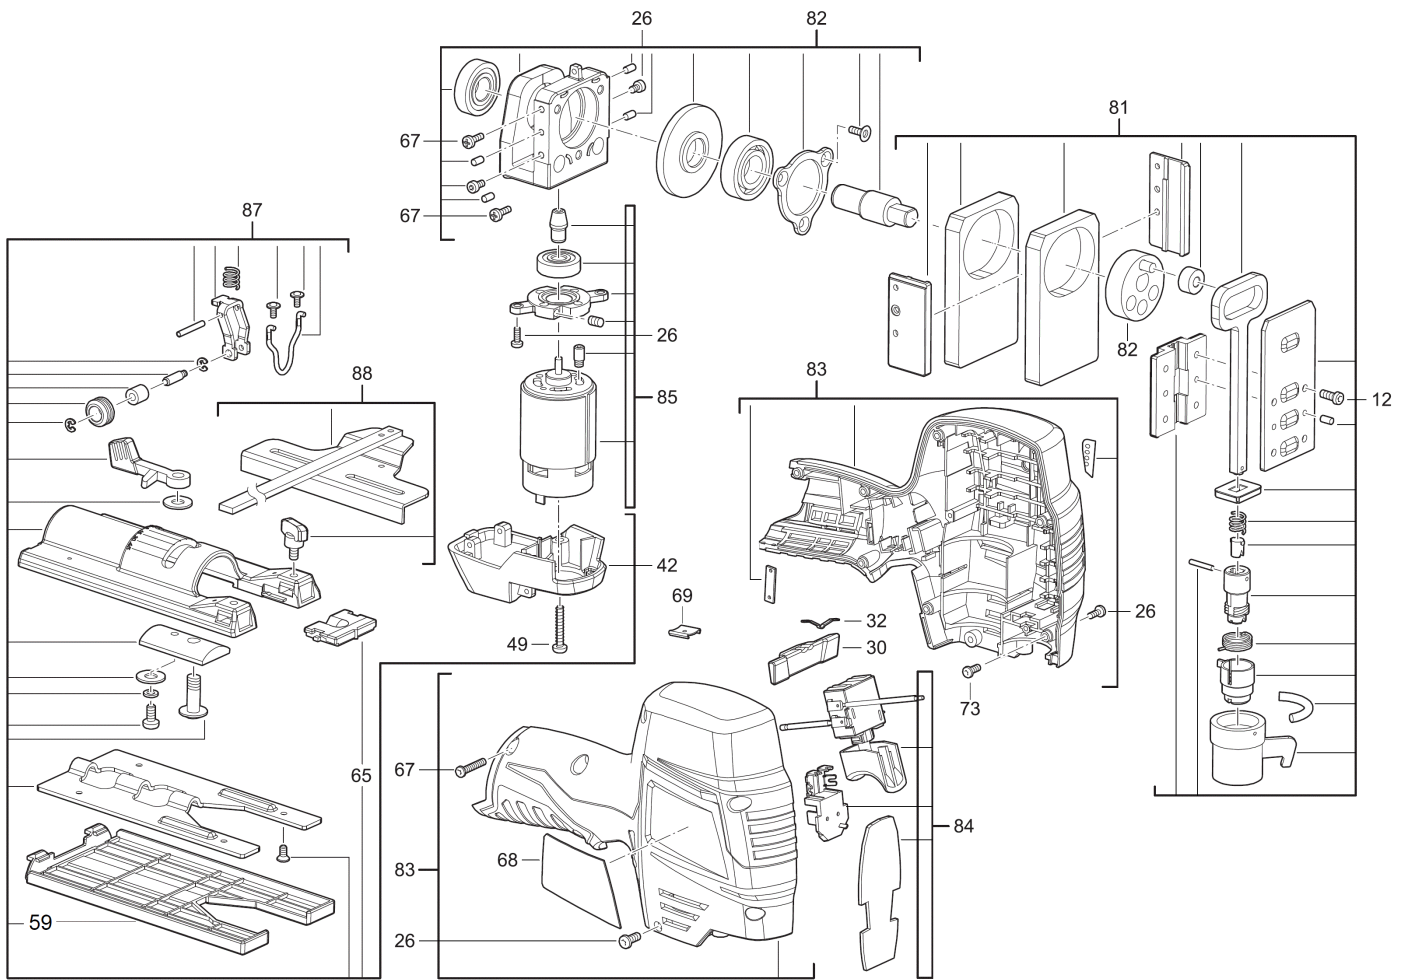

M12JS-0 AKKU-STICHSÄEGE XXX

4933431305 - M12JS-0 - 4000431291

Position	Quantity	Description	Part number	EAN
0012 1	1	SCHRAUBE	4931435312	4002395901289
0026 2	1	SCHRAUBE	Item discontinued(4931435313)	
0030 3	1	KNOPF	4931435314	4002395901906
0032 4	1	FEDERBLECH	4931452341	4002395172528
0042 5	1	GEHAEUSE	4931435323	4002395901999
0049 6	1	SCHRAUBE	Item discontinued(660024024)	
0059 7	1	GLEITSCHUH	4931454826	4058546020002
0065 8	1	SPANREISSSCHUTZ	4931431787	4002395895700
0067 9	1	SCHRAUBE	660570005	4002395827329
0068 10	1	LEISTUNGSSCHILD	4931435315	4002395901913
0069 11	1	VERBINDUNGS-STUECK	631542001	4002395822591
0073 12	1	SCHRAUBE	4931431788	4002395895717
0081 13	1	SPINDEL	4931435322	4002395901982
0082 14	1	GETRIEBEKASTEN	4931435321	4002395901975
0083 15	1	GEHAEUSE	Item discontinued(4931435320)	
0084 16	1	SCHALTER M.ELEKTRO.	4931435319	4002395901951
0085 17	1	MOTOREINHEIT	4931435318	4002395901944
0087 18	1	GLEITSOHLE	4931435317	4002395901937
0088 19	1	FUEHRUNG	Item discontinued(4931435316)	