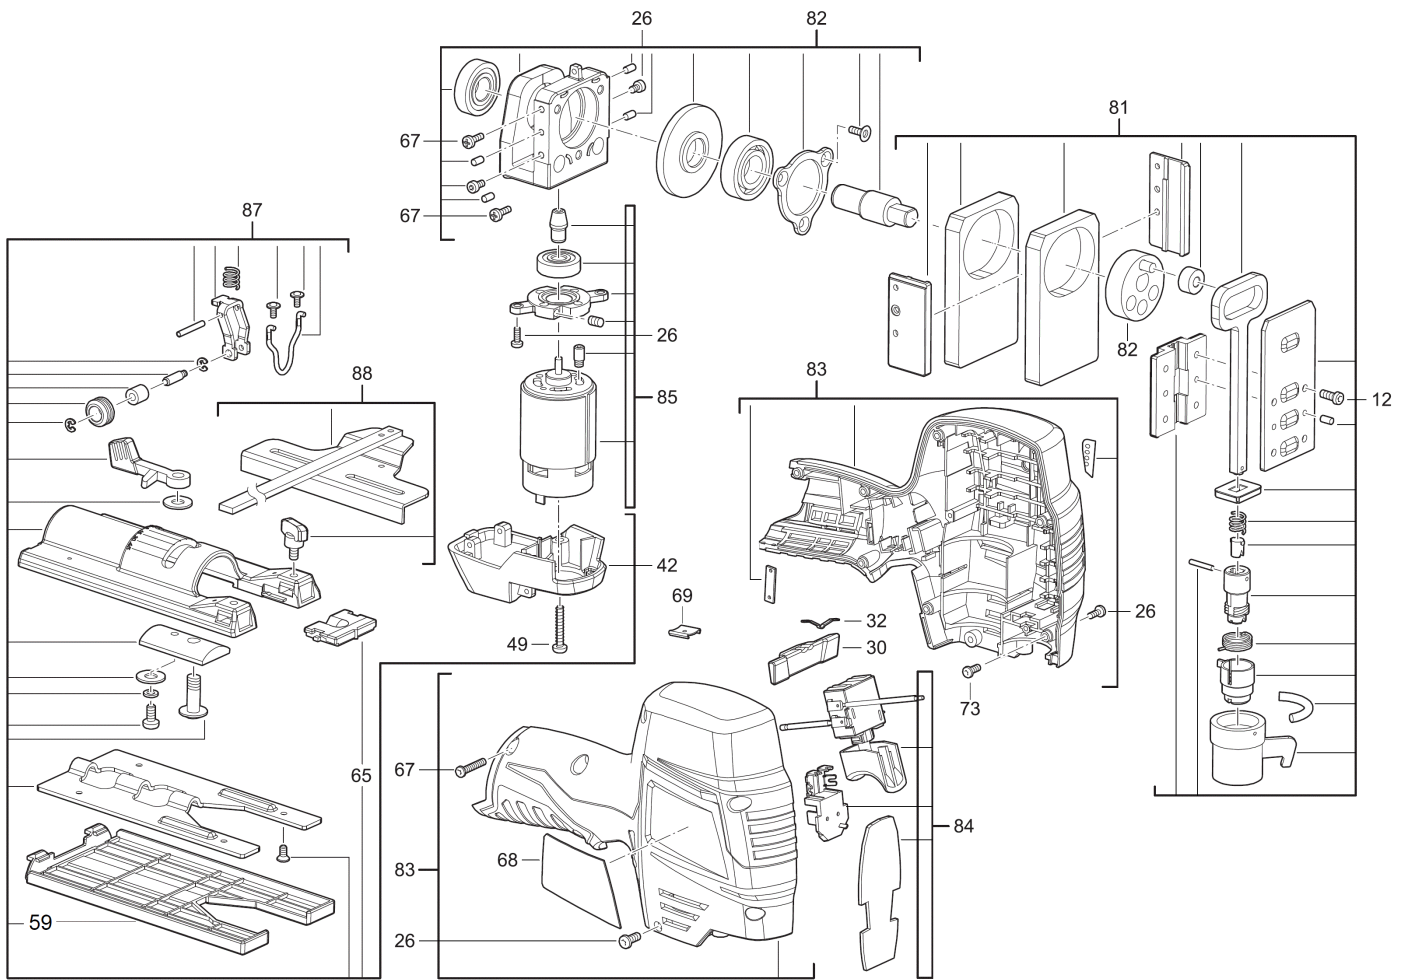

M12JS-22B AKKU-STICHSÄEGE IN2

4933431300 - M12JS-22B - 4000431291

Position	Quantity	Description	Part number	EAN
0012 1	1	SCHRAUBE	4931435312	4002395901289
0026 2	1	SCHRAUBE	Item discontinued(4931435313)	
0030 3	1	KNOPF	4931435314	4002395901906
0032 4	1	FEDERBLECH	4931452341	4002395172528
0042 5	1	GEHAEUSE	4931435323	4002395901999
0049 6	1	SCHRAUBE	Item discontinued(660024024)	
0059 7	1	GLEITSCHUH	4931454826	4058546020002
0065 8	1	SPANREISSSCHUTZ	4931431787	4002395895700
0067 9	1	SCHRAUBE	660570005	4002395827329
0068 10	1	LEISTUNGSSCHILD	4931435315	4002395901913
0069 11	1	VERBINDUNGS-STUECK	631542001	4002395822591
0073 12	1	SCHRAUBE	4931431788	4002395895717
0081 13	1	SPINDEL	4931435322	4002395901982
0082 14	1	GETRIEBEKASTEN	4931435321	4002395901975
0083 15	1	GEHAEUSE	Item discontinued(4931435320)	
0084 16	1	SCHALTER M.ELEKTRO.	4931435319	4002395901951
0085 17	1	MOTOREINHEIT	4931435318	4002395901944
0087 18	1	GLEITSOHLE	4931435317	4002395901937
0088 19	1	FUEHRUNG	Item discontinued(4931435316)	
20	1	C12C LADEGERAeT (NO SALE) IN2	4931404642	4002395856435
21	2	AKKUM M12B 1,5AH	4932352663	4002395373215