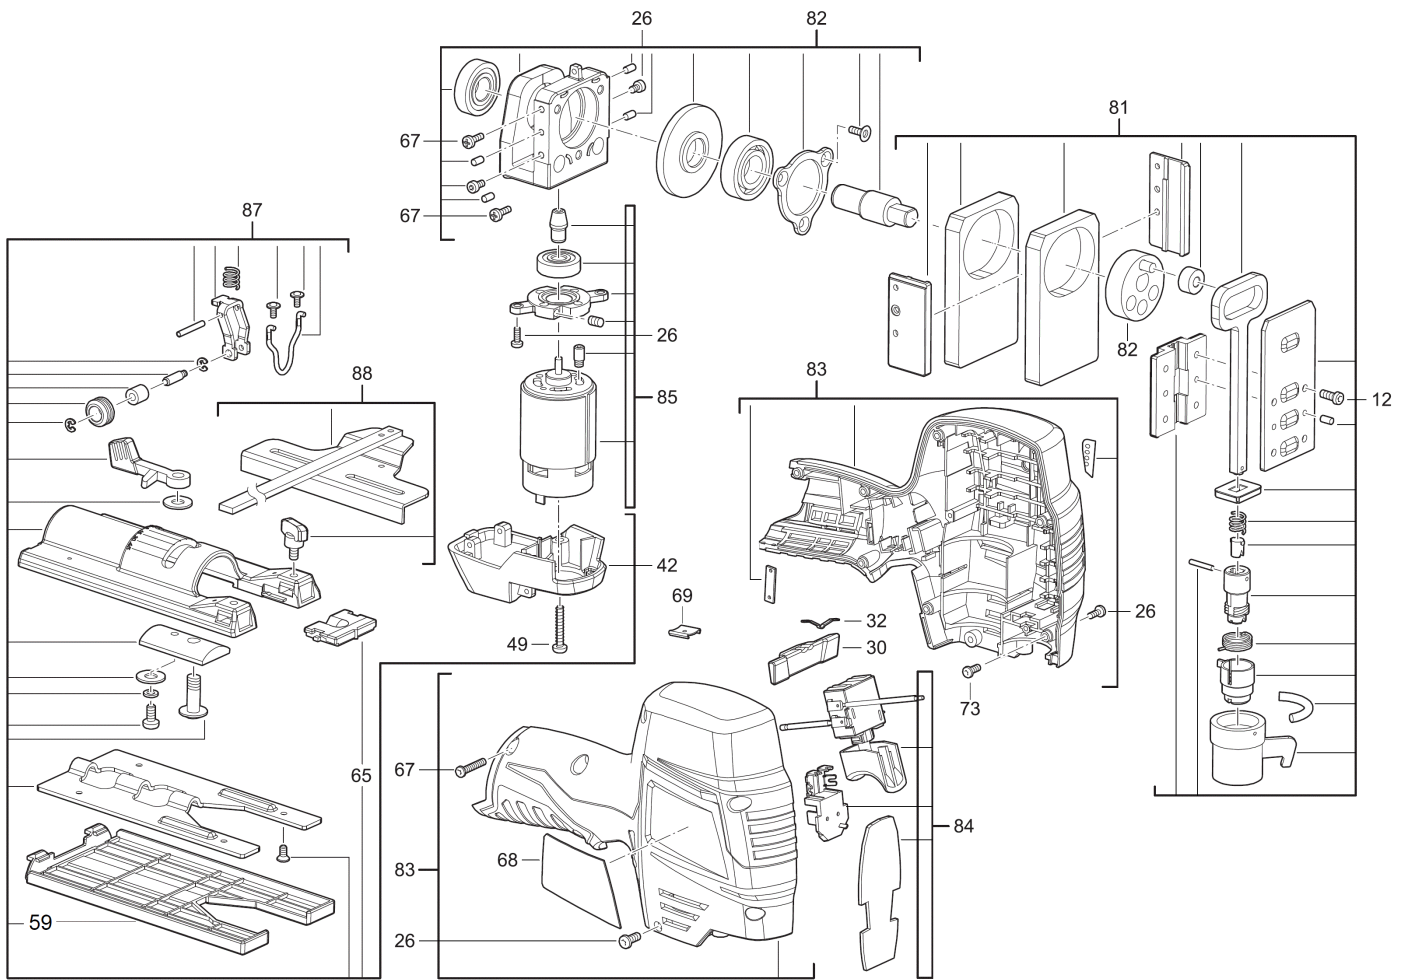

# M12JS-32B AKKU-STICHSÄEGE GB2

4933429067 - M12JS-32B - 4000431291

Position	Quantity	Description	Part number	EAN
0012 1	1	SCHRAUBE	4931435312	4002395901289
0026 2	1	SCHRAUBE	Item discontinued(4931435313)	
0030 3	1	KNOPF	4931435314	4002395901906
0032 4	1	FEDERBLECH	4931452341	4002395172528
0042 5	1	GEHAEUSE	4931435323	4002395901999
0049 6	1	SCHRAUBE	Item discontinued(660024024)	
0059 7	1	GLEITSCHUH	4931454826	4058546020002
0065 8	1	SPANREISSSCHUTZ	4931431787	4002395895700
0067 9	1	SCHRAUBE	660570005	4002395827329
0068 10	1	LEISTUNGSSCHILD	4931435315	4002395901913
0069 11	1	VERBINDUNGS-STUECK	631542001	4002395822591
0073 12	1	SCHRAUBE	4931431788	4002395895717
0081 13	1	SPINDEL	4931435322	4002395901982
0082 14	1	GETRIEBEKASTEN	4931435321	4002395901975
0083 15	1	GEHAEUSE	Item discontinued(4931435320)	
0084 16	1	SCHALTER M.ELEKTRO.	4931435319	4002395901951
0085 17	1	MOTOREINHEIT	4931435318	4002395901944
0087 18	1	GLEITSOHLE	4931435317	4002395901937
0088 19	1	FUEHRUNG	Item discontinued(4931435316)	
20	1	C12C LADEGERAeT (NO SALE) IN2	4931404642	4002395856435