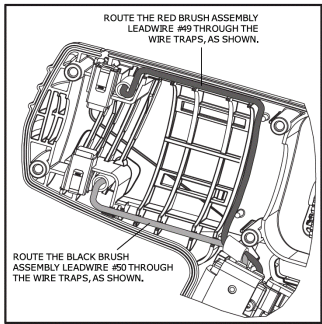

HD28IW-0 AKKU-SCHLAGSCHRAUBER XXX

4933416930 - HD28IW-0 - 4000431303

Position	Quantity	Description	Part number	EAN
0001 1	1	KUGEL	680185001	4002395825042
0002 2	1	HAKEN	Item discontinued(43720275)	
0003 3	1	RILLENKUGELLAGER	681150001	4002395829651
0004 4	1	KUGELLAGER	02040852	4058546067984
0005 5	1	LAGER	02400050	4058546068189
0006 6	1	NADELLAGER	680658010	4002395838806
0007 7	1	RING	Item discontinued(44900095)	
0008 8	1	KUGELLAGER	02800200	4058546068318
0009 9	1	KUGELLAGER	680658012	4002395825080
0010 10	1	SCHRAUBE	661046002	4002395823772
0011 11	1	SCHRAUBE	06956290	4058546069292
0012 12	1	MOTOR	4931456259	4002395174607
0014 13	1	BUERSTENHALTER	22200425	4058546069957
0015 14	1	FEDERKLEMME	22320420	4058546070045
0016 15	1	VERBINDUNGSSTUECK	22560975	4058546070199
0017 16	1	SCHALTER	23661779	4002395774098
0018 17	1	GETRIEBEPLATTE	Item discontinued(28140175)	
0019 18	1	GEHAEUSE	14380100	4058546069537
0020 19	1	HANDGRIFF-SET	4931433573	4002395894802
0022 20	1	RITZEL	610447033	4002395840588
0023 21	1	ZAHNRAD	32600185	4058546071899
0024 22	1	PLANETENRAD	610034054	4002395840571
0025 23	1	PLANETENGETRIEBE	32620215	4058546071943
0026 24	1	ZAHNRAD	32650005	4058546071967
0027 25	1	O-RING	Item discontinued(34400070)	
0029 26	1	AUFKLEBER	Item discontinued(515364002)	
0030 27	1	ARRETIERSTIFT	Item discontinued(672448001)	
0031 28	1	FEDER	40509079	4058546072902
0032 29	1	FEDER	40500241	4058546072728
0035 30	1	WELLE	14730300	4058546069636
0036 31	1	GUMMIBUCHSE	42960015	4058546073299
0037 32	1	Dichtung	43440991	4058546073466
0038 33	1	LEISTUNGSSCHILD	4931433572	4002395894192
0039 34	1	FEDERELEMENT	691326001	4002395825097
0040 35	1	STOESSEL	Item discontinued(44820205)	
0041 36	1	KUNSTOFFDRUCKSCHEIBE	515368002	4002395838851
0042 37	1	KUGEL	Item discontinued(45300021)	
0043 38	1	SCHEIBE	Item discontinued(45880535)	
0044 39	1	SCHEIBE	45881575	4058546074852
0045 40	1	SCHEIBE	45883250	4058546074876
0047 41	1	KABEL	23940279	4002395906222
0048 42	1	KABEL	23940179	4058546159313
0049 43	1	KOHLBUERSTEN-SET	Item discontinued(4931433571)	
0051 44	1	NIEDERHALTER	45300025	4058546074593
0055 45	1	ARRETIERBOLZEN	4931436207	4002395883523
0056 46	1	FEDER	4931436071	4002395878437
0057 47	1	STIFT	4931436072	4002395878444
0058 48	1	AMBOSS	4931472706	4058546330088
0700 49	1	SYSTEMKOFFER MILWAUKEE GR.1	4932378986	4002395349401