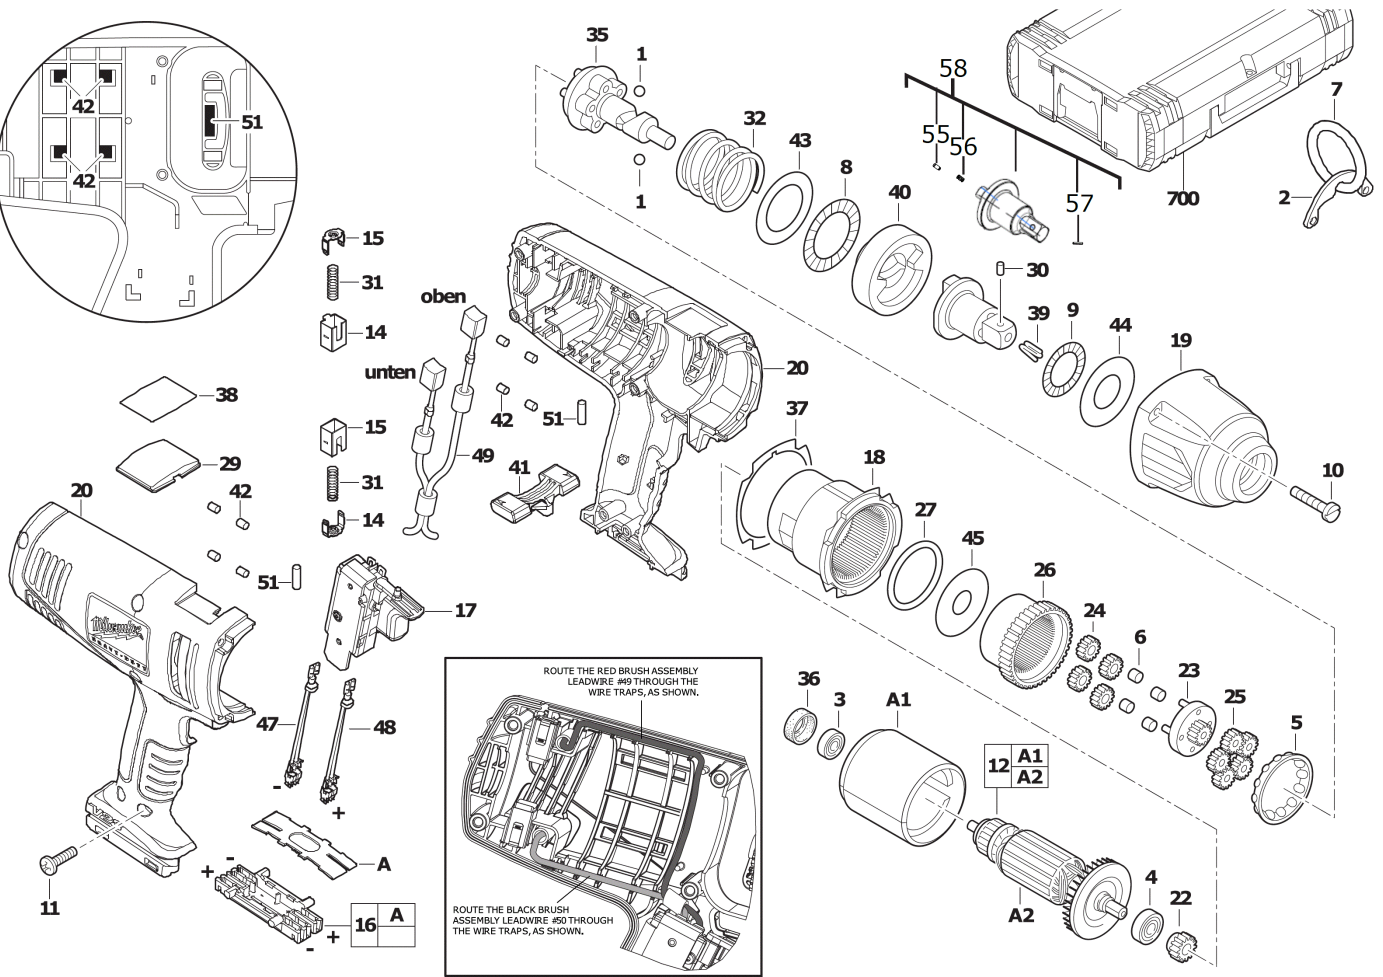

HD28IW-0 AKKU-SCHLAGSCHRAUBER XXX

4933416930 - HD28IW-0 - 4000431303

Position	Quantity	Description	Part number	EAN
0001 1	1	KUGEL	680185001	4002395825042
0002 2	1	HAKEN	Item discontinued(43720275)	
0003 3	1	RILLENKUGELLAGER	681150001	4002395829651
0004 4	1	KUGELLAGER	02040852	4058546067984
0005 5	1	LAGER	02400050	4058546068189
0006 6	1	NADELLAGER	680658010	4002395838806
0007 7	1	RING	Item discontinued(44900095)	
0008 8	1	KUGELLAGER	02800200	4058546068318
0009 9	1	KUGELLAGER	680658012	4002395825080
0010 10	1	SCHRAUBE	661046002	4002395823772
0011 11	1	SCHRAUBE	06956290	4058546069292
0012 12	1	MOTOR	4931456259	4002395174607
0014 13	1	BUERSTENHALTER	22200425	4058546069957
0015 14	1	FEDERKLEMME	22320420	4058546070045
0016 15	1	VERBINDUNGSSTUECK	22560975	4058546070199
0017 16	1	SCHALTER	23661779	4002395774098
0018 17	1	GETRIEBEPLATTE	Item discontinued(28140175)	
0019 18	1	GEHAEUSE	14380100	4058546069537
0020 19	1	HANDGRIFF-SET	4931433573	4002395894802
0022 20	1	RITZEL	610447033	4002395840588
0023 21	1	ZAHNRAD	32600185	4058546071899
0024 22	1	PLANETENRAD	610034054	4002395840571
0025 23	1	PLANETENGETRIEBE	32620215	4058546071943
0026 24	1	ZAHNRAD	32650005	4058546071967
0027 25	1	O-RING	Item discontinued(34400070)	
0029 26	1	AUFKLEBER	Item discontinued(515364002)	
0030 27	1	ARRETIERSTIFT	Item discontinued(672448001)	
0031 28	1	FEDER	40509079	4058546072902
0032 29	1	FEDER	40500241	4058546072728
0035 30	1	WELLE	14730300	4058546069636
0036 31	1	GUMMIBUCHSE	42960015	4058546073299
0037 32	1	Dichtung	43440991	4058546073466
0038 33	1	LEISTUNGSSCHILD	4931433572	4002395894192
0039 34	1	FEDERELEMENT	691326001	4002395825097
0040 35	1	STOESSEL	Item discontinued(44820205)	
0041 36	1	KUNSTOFFDRUCKSCHEIBE	515368002	4002395838851
0042 37	1	KUGEL	Item discontinued(45300021)	
0043 38	1	SCHEIBE	Item discontinued(45880535)	
0044 39	1	SCHEIBE	45881575	4058546074852
0045 40	1	SCHEIBE	45883250	4058546074876
0047 41	1	KABEL	23940279	4002395906222
0048 42	1	KABEL	23940179	4058546159313
0049 43	1	KOHLBUERSTEN-SET	Item discontinued(4931433571)	
0051 44	1	NIEDERHALTER	45300025	4058546074593
0055 45	1	ARRETIERBOLZEN	4931436207	4002395883523
0056 46	1	FEDER	4931436071	4002395878437
0057 47	1	STIFT	4931436072	4002395878444
0058 48	1	AMBOSS	4931472706	4058546330088
0700 49	1	SYSTEMKOFFER MILWAUKEE GR.1	4932378986	4002395349401