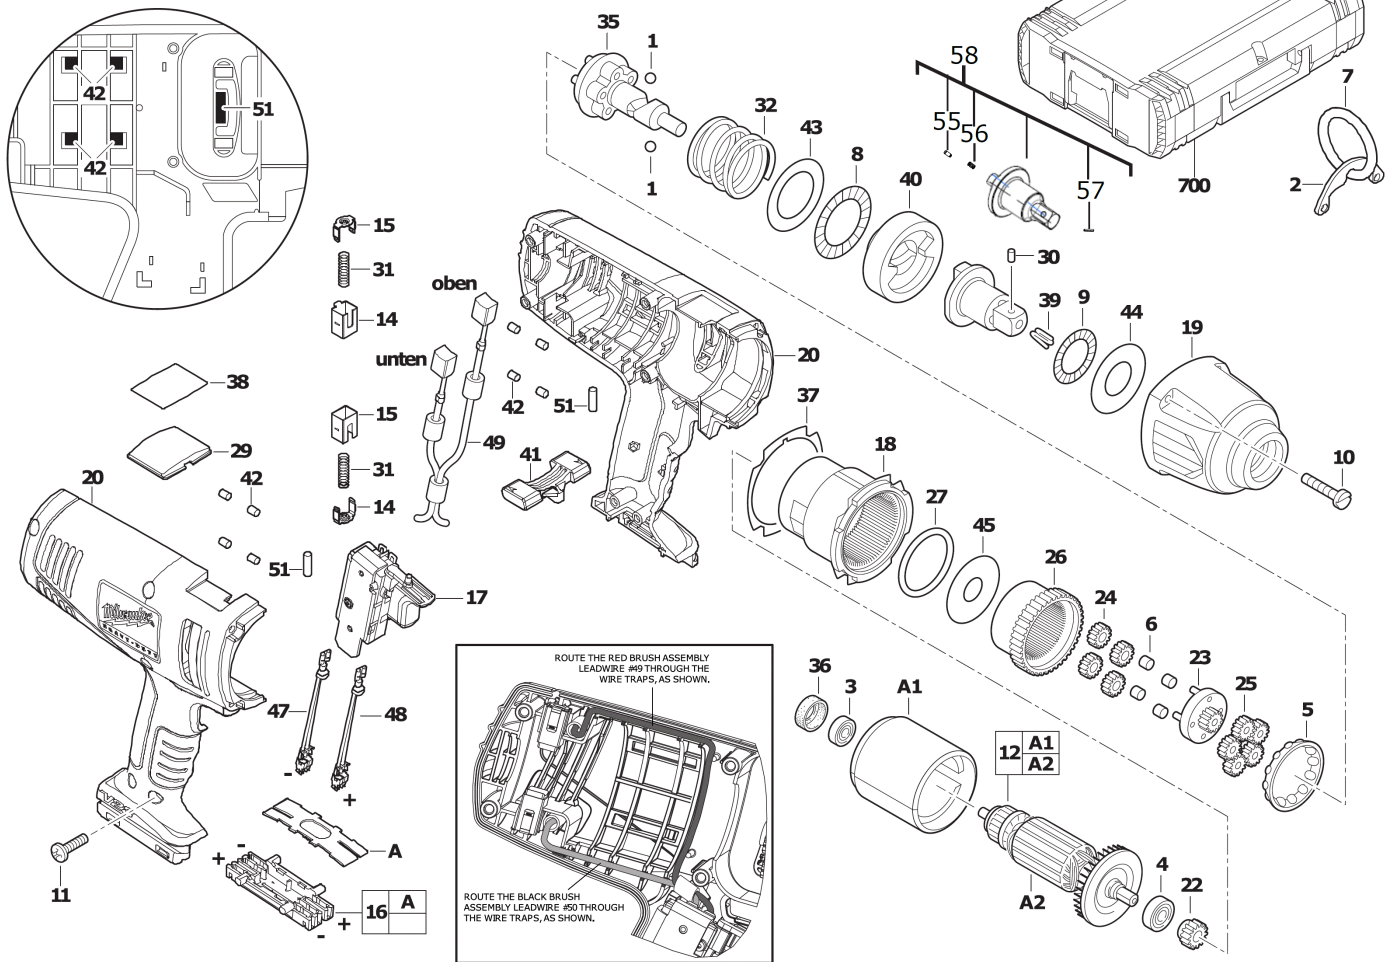

HD28IW-0X AKKU-SCHLAGSCHRAUBER XXX

4933431642 - HD28IW-0X - 4000431303

Position	Quantity	Description	Part number	EAN
0001 1	1	KUGEL	680185001	4002395825042
0002 2	1	HAKEN	Item discontinued(43720275)	
0003 3	1	RILLENKUGELLAGER	681150001	4002395829651
0004 4	1	KUGELLAGER	02040852	4058546067984
0005 5	1	LAGER	02400050	4058546068189
0006 6	1	NADELLAGER	680658010	4002395838806
0007 7	1	RING	Item discontinued(44900095)	
0008 8	1	KUGELLAGER	02800200	4058546068318
0009 9	1	KUGELLAGER	680658012	4002395825080
0010 10	1	SCHRAUBE	661046002	4002395823772
0011 11	1	SCHRAUBE	06956290	4058546069292
0012 12	1	MOTOR	4931456259	4002395174607
0014 13	1	BUERSTENHALTER	22200425	4058546069957
0015 14	1	FEDERKLEMME	22320420	4058546070045
0016 15	1	VERBINDUNGSSTUECK	22560975	4058546070199
0017 16	1	SCHALTER	23661779	4002395774098
0018 17	1	GETRIEBEPLATTE	Item discontinued(28140175)	
0019 18	1	GEHAEUSE	14380100	4058546069537
0020 19	1	HANDGRIFF-SET	4931433573	4002395894802
0022 20	1	RITZEL	610447033	4002395840588
0023 21	1	ZAHNRAD	32600185	4058546071899
0024 22	1	PLANETENRAD	610034054	4002395840571
0025 23	1	PLANETENGETRIEBE	32620215	4058546071943
0026 24	1	ZAHNRAD	32650005	4058546071967
0027 25	1	O-RING	Item discontinued(34400070)	
0029 26	1	AUFKLEBER	Item discontinued(515364002)	
0030 27	1	ARRETIERSTIFT	Item discontinued(672448001)	
0031 28	1	FEDER	40509079	4058546072902
0032 29	1	FEDER	40500241	4058546072728
0035 30	1	WELLE	14730300	4058546069636
0036 31	1	GUMMIBUCHSE	42960015	4058546073299
0037 32	1	Dichtung	43440991	4058546073466
0038 33	1	LEISTUNGSSCHILD	4931433572	4002395894192
0039 34	1	FEDERELEMENT	691326001	4002395825097
0040 35	1	STOESSEL	Item discontinued(44820205)	
0041 36	1	KUNSTOFFDRUCKSCHEIBE	515368002	4002395838851
0042 37	1	KUGEL	Item discontinued(45300021)	
0043 38	1	SCHEIBE	Item discontinued(45880535)	
0044 39	1	SCHEIBE	45881575	4058546074852
0045 40	1	SCHEIBE	45883250	4058546074876
0047 41	1	KABEL	23940279	4002395906222
0048 42	1	KABEL	23940179	4058546159313
0049 43	1	KOHLBUERSTEN-SET	Item discontinued(4931433571)	
0051 44	1	NIEDERHALTER	45300025	4058546074593
0055 45	1	ARRETIERBOLZEN	4931436207	4002395883523
0056 46	1	FEDER	4931436071	4002395878437
0057 47	1	STIFT	4931436072	4002395878444
0058 48	1	AMBOSS	4931472706	4058546330088
0700 49	1	SYSTEMKOFFER MILWAUKEE GR.1	4932378986	4002395349401