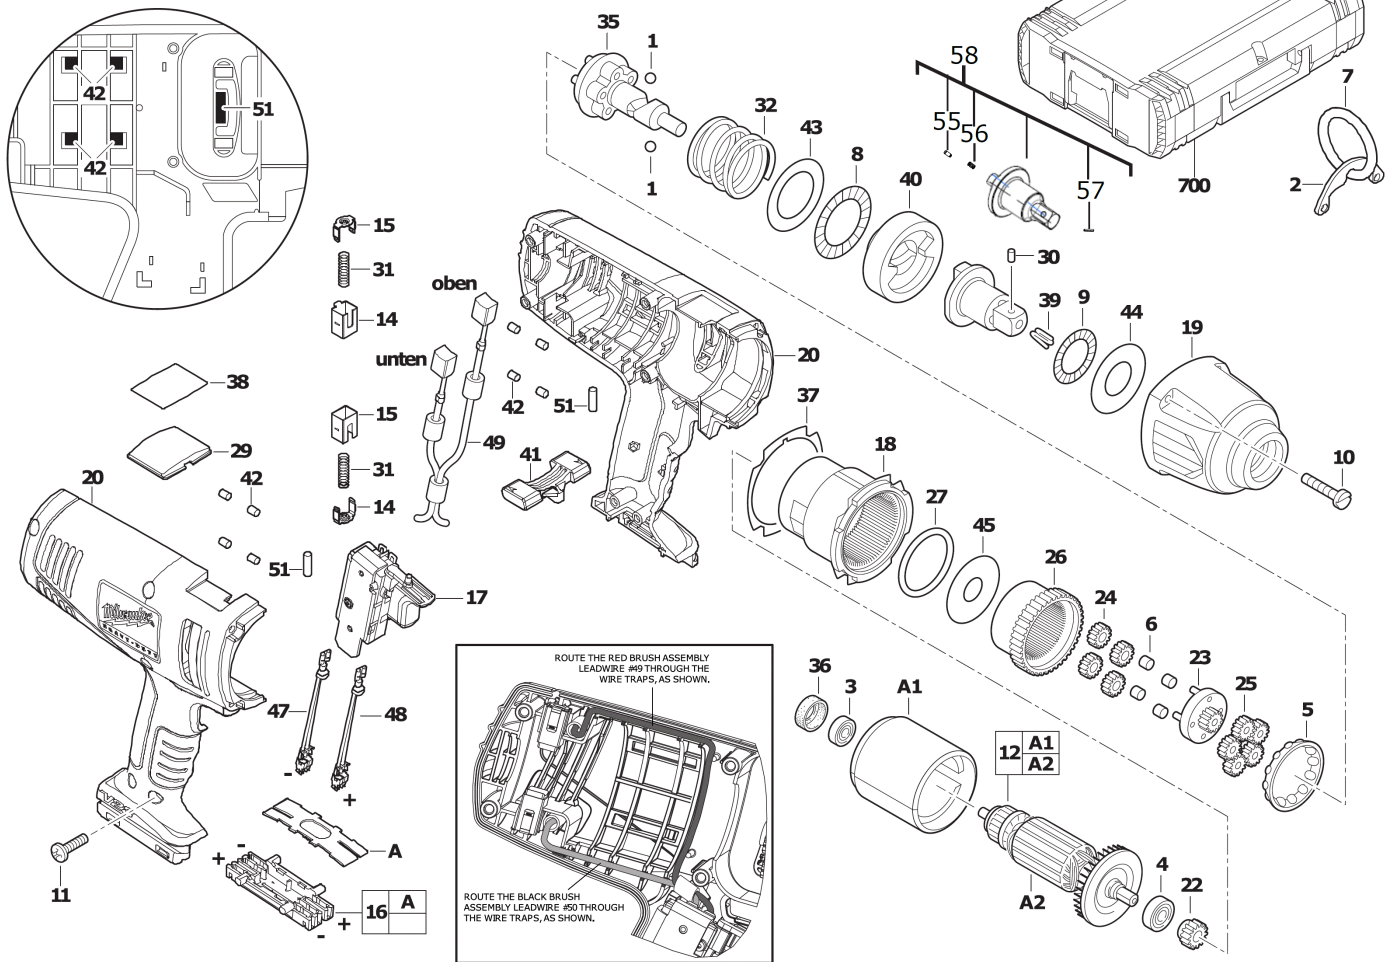

HD28IW-32C AKKU-SCHLAGSCHRAUBER IN2

4933416920 - HD28IW-32C - 4000431303

Position	Quantity	Description	Part number	EAN
0001 1	1	KUGEL	680185001	4002395825042
0002 2	1	HAKEN	Item discontinued(43720275)	
0003 3	1	RILLENKUGELLAGER	681150001	4002395829651
0004 4	1	KUGELLAGER	02040852	4058546067984
0005 5	1	LAGER	02400050	4058546068189
0006 6	1	NADELLAGER	680658010	4002395838806
0007 7	1	RING	Item discontinued(44900095)	
0008 8	1	KUGELLAGER	02800200	4058546068318
0009 9	1	KUGELLAGER	680658012	4002395825080
0010 10	1	SCHRAUBE	661046002	4002395823772
0011 11	1	SCHRAUBE	06956290	4058546069292
0012 12	1	MOTOR	4931456259	4002395174607
0014 13	1	BUERSTENHALTER	22200425	4058546069957
0015 14	1	FEDERKLEMME	22320420	4058546070045
0016 15	1	VERBINDUNGSSTUECK	22560975	4058546070199
0017 16	1	SCHALTER	23661779	4002395774098
0018 17	1	GETRIEBEPLATTE	Item discontinued(28140175)	
0019 18	1	GEHAEUSE	14380100	4058546069537
0020 19	1	HANDGRIFF-SET	4931433573	4002395894802
0022 20	1	RITZEL	610447033	4002395840588
0023 21	1	ZAHNRAD	32600185	4058546071899
0024 22	1	PLANETENRAD	610034054	4002395840571
0025 23	1	PLANETENGETRIEBE	32620215	4058546071943
0026 24	1	ZAHNRAD	32650005	4058546071967
0027 25	1	O-RING	Item discontinued(34400070)	
0029 26	1	AUFKLEBER	Item discontinued(515364002)	
0030 27	1	ARRETIERSTIFT	Item discontinued(672448001)	
0031 28	1	FEDER	40509079	4058546072902
0032 29	1	FEDER	40500241	4058546072728
0035 30	1	WELLE	14730300	4058546069636
0036 31	1	GUMMIBUCHSE	42960015	4058546073299
0037 32	1	Dichtung	43440991	4058546073466
0038 33	1	LEISTUNGSSCHILD	4931433572	4002395894192
0039 34	1	FEDERELEMENT	691326001	4002395825097
0040 35	1	STOESSEL	Item discontinued(44820205)	
0041 36	1	KUNSTOFFDRUCKSCHEIBE	515368002	4002395838851
0042 37	1	KUGEL	Item discontinued(45300021)	
0043 38	1	SCHEIBE	Item discontinued(45880535)	
0044 39	1	SCHEIBE	45881575	4058546074852
0045 40	1	SCHEIBE	45883250	4058546074876
0047 41	1	KABEL	23940279	4002395906222
0048 42	1	KABEL	23940179	4058546159313
0049 43	1	KOHLBUERSTEN-SET	Item discontinued(4931433571)	
0051 44	1	NIEDERHALTER	45300025	4058546074593
0055 45	1	ARRETIERBOLZEN	4931436207	4002395883523
0056 46	1	FEDER	4931436071	4002395878437
0057 47	1	STIFT	4931436072	4002395878444
0058 48	1	AMBOSS	4931472706	4058546330088
0001 49	2	M28BX LI-ION AKKUMULATOR 3.0AH XXX	4932352732	4002395373901
0700 50	1	SYSTEMKOFFER MILWAUKEE GR.1	4932378986	4002395349401