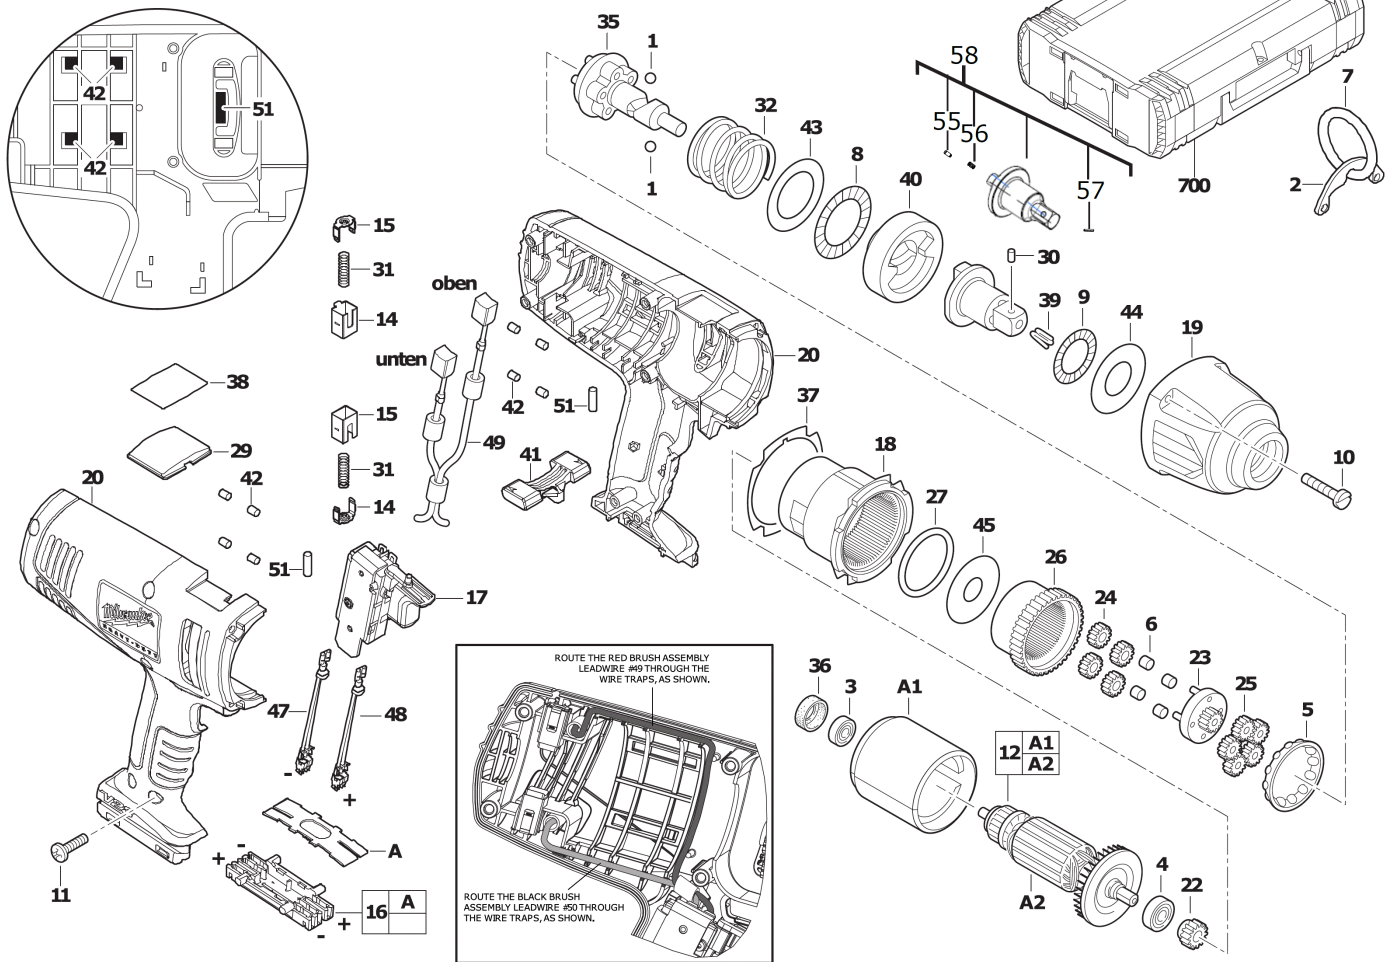

HD28IW-502X AKKU-SCHLAGSCHRAUBER IN2

4933448545 - HD28IW-502X - 4000431303

Position	Quantity	Description	Part number	EAN
0001 1	1	KUGEL	680185001	4002395825042
0002 2	1	HAKEN	Item discontinued(43720275)	
0003 3	1	RILLENKUGELLAGER	681150001	4002395829651
0004 4	1	KUGELLAGER	02040852	4058546067984
0005 5	1	LAGER	02400050	4058546068189
0006 6	1	NADELLAGER	680658010	4002395838806
0007 7	1	RING	Item discontinued(44900095)	
0008 8	1	KUGELLAGER	02800200	4058546068318
0009 9	1	KUGELLAGER	680658012	4002395825080
0010 10	1	SCHRAUBE	661046002	4002395823772
0011 11	1	SCHRAUBE	06956290	4058546069292
0012 12	1	MOTOR	4931456259	4002395174607
0014 13	1	BUERSTENHALTER	22200425	4058546069957
0015 14	1	FEDERKLEMME	22320420	4058546070045
0016 15	1	VERBINDUNGSSTUECK	22560975	4058546070199
0017 16	1	SCHALTER	23661779	4002395774098
0018 17	1	GETRIEBEPLATTE	Item discontinued(28140175)	
0019 18	1	GEHAEUSE	14380100	4058546069537
0020 19	1	HANDGRIFF-SET	4931433573	4002395894802
0022 20	1	RITZEL	610447033	4002395840588
0023 21	1	ZAHNRAD	32600185	4058546071899
0024 22	1	PLANETENRAD	610034054	4002395840571
0025 23	1	PLANETENGETRIEBE	32620215	4058546071943
0026 24	1	ZAHNRAD	32650005	4058546071967
0027 25	1	O-RING	Item discontinued(34400070)	
0029 26	1	AUFKLEBER	Item discontinued(515364002)	
0030 27	1	ARRETIERSTIFT	Item discontinued(672448001)	
0031 28	1	FEDER	40509079	4058546072902
0032 29	1	FEDER	40500241	4058546072728
0035 30	1	WELLE	14730300	4058546069636
0036 31	1	GUMMIBUCHSE	42960015	4058546073299
0037 32	1	Dichtung	43440991	4058546073466
0038 33	1	LEISTUNGSSCHILD	4931433572	4002395894192
0039 34	1	FEDERELEMENT	691326001	4002395825097
0040 35	1	STOESSEL	Item discontinued(44820205)	
0041 36	1	KUNSTOFFDRUCKSCHEIBE	515368002	4002395838851
0042 37	1	KUGEL	Item discontinued(45300021)	
0043 38	1	SCHEIBE	Item discontinued(45880535)	
0044 39	1	SCHEIBE	45881575	4058546074852
0045 40	1	SCHEIBE	45883250	4058546074876
0047 41	1	KABEL	23940279	4002395906222
0048 42	1	KABEL	23940179	4058546159313
0049 43	1	KOHLEBUERSTEN-SET	Item discontinued(4931433571)	
0051 44	1	NIEDERHALTER	45300025	4058546074593
0055 45	1	ARRETIERBOLZEN	4931436207	4002395883523
0056 46	1	FEDER	4931436071	4002395878437
0057 47	1	STIFT	4931436072	4002395878444
0058 48	1	AMBOSS	4931472706	4058546330088
0001 49	2	M28B5 LI-ION 5.0AH AKKU XXX	4932430484	4002395381456
0700 50	1	SYSTEMKOFFER MILWAUKEE GR.1	4932378986	4002395349401