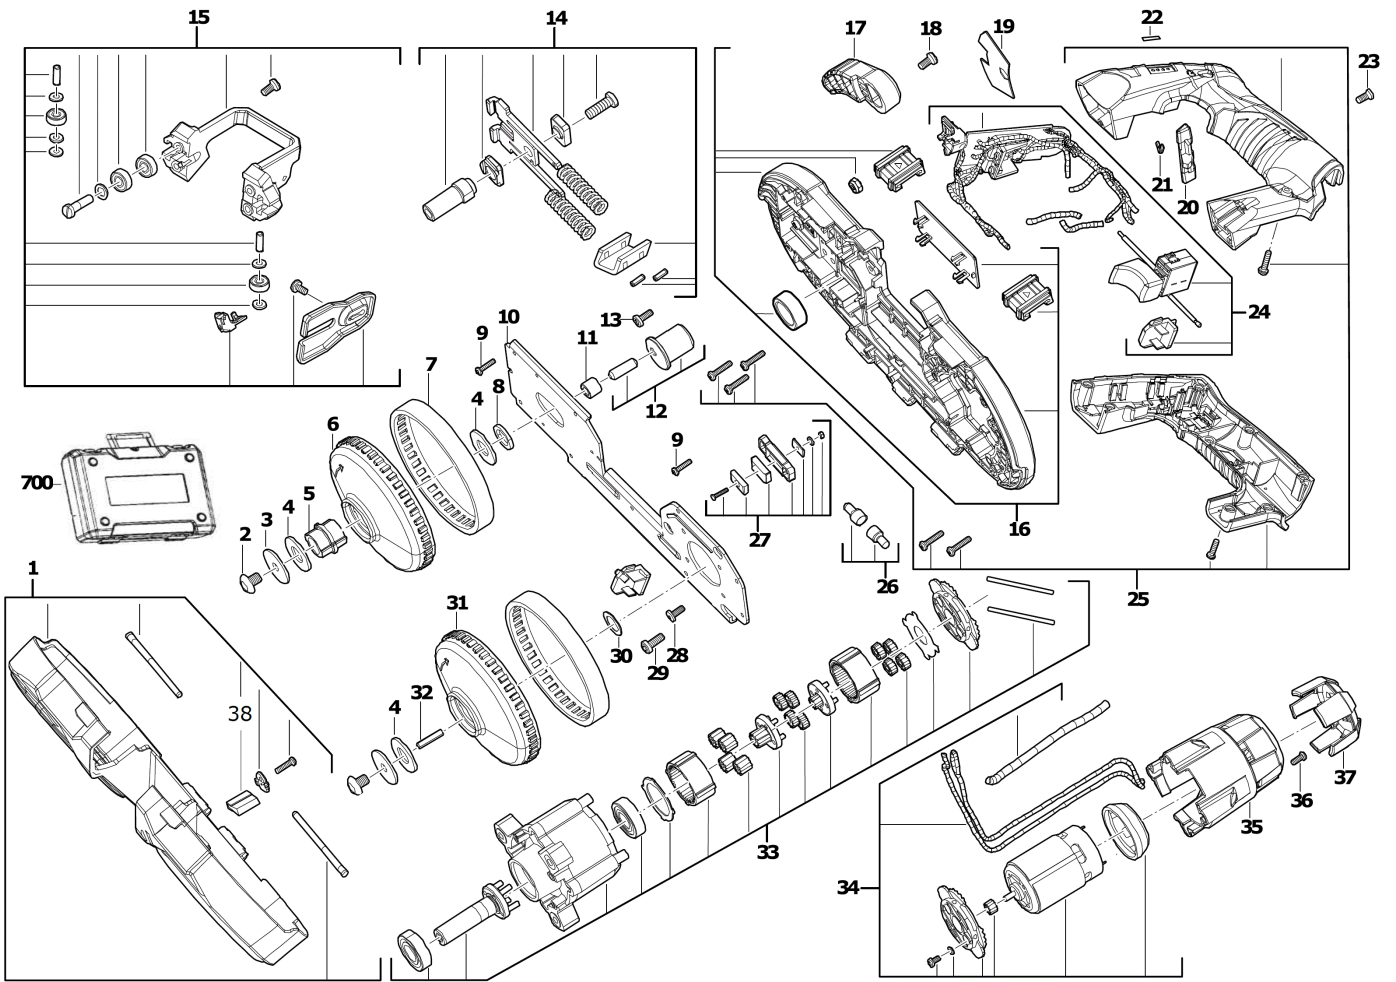

# M12BS-0 AKKU-BANDSAEGE XXX

4933431310 - M12BS-0 - 4000431311

Position	Quantity	Description	Part number	EAN
0001 1	1	DECKEL	4931435351	4002395893683
0002 2	2	SCHRAUBE	661299001	4002395829804
0003 3	2	SCHEIBE	633266001	4002395829996
0004 4	3	SCHEIBE	560189001	4002395829903
0005 5	1	BUCHSE	4931435352	4002395893690
0006 6	1	GEHAEUSE LINKS	4931435324	4002395895618
0007 7	2	RIEMENSCHLEIBE	560142001	4002395829897
0008 8	1	SCHEIBE	4931435325	4002395895625
0009 9	13	SCHRAUBE	4931453799	4002395141067
0010 10	1	DECKEL	4931435327	4002395895649
0011 11	1	BUCHSE	692129001	4002395830169
0012 12	1	WELLE	Item discontinued(4931435329)	
0013 13	1	SCHRAUBE	Item discontinued(4931435330)	
0014 14	1	FEDERBLECH	4931435331	4002395895687
0015 15	1	FUEHRUNG	4931435332	4002395895694
0016 16	1	DECKEL-SET	4931435333	4002395892907
0017 17	1	PLATTE	4931435334	4002395892914
0018 18	1	SCHRAUBE	06827253	4058546068950
0019 19	1	LEISTUNGSSCHILD	Item discontinued(4931435335)	
0020 20	1	ENTRIEGELUNGSSET	4931435336	4002395892938
0021 21	1	DRUECKER	4931435337	4002395892945
0022 22	1	AUFKLEBER	Item discontinued(4931435338)	
0023 23	1	SCHRAUBE	Item discontinued(4931435339)	
0024 24	1	ELEKTRONIK	4931435340	4002395892976
0025 25	1	HANDGRIFF-SET	Item discontinued(4931435341)	
0026 26	2	VERBINDUNGSSTUECK	790009001	4002395772445
0027 27	1	ANSCHLUSSPLATTE	4931435342	4002395892990
0028 28	4	SCHRAUBE	Item discontinued(4931435343)	
0029 29	1	SCHRAUBE	Item discontinued(4931435344)	
0030 30	1	SCHEIBE	Item discontinued(4931435345)	
0031 31	1	RIEMENSCHLEIBE	303210001	4002395830398
0032 32	1	SCHLUESSEL	672962001	4002395830206
0033 33	1	GETRIEBEKOPF	Item discontinued(4931435346)	
0034 34	1	MOTOREINHEIT	4931435347	4002395893645
0035 35	1	MOTORGEHAEUSE	4931435348	4002395893652
0036 36	4	SCHRAUBE	660230016	4002395849840
0037 37	1	MOTORGEHAEUSE	Item discontinued(4931435349)	
0038 38	1	BUERSTE	4931465523	4058546236236
0700 39	1	TRANSPORTKASTEN	Item discontinued(4931435350)	