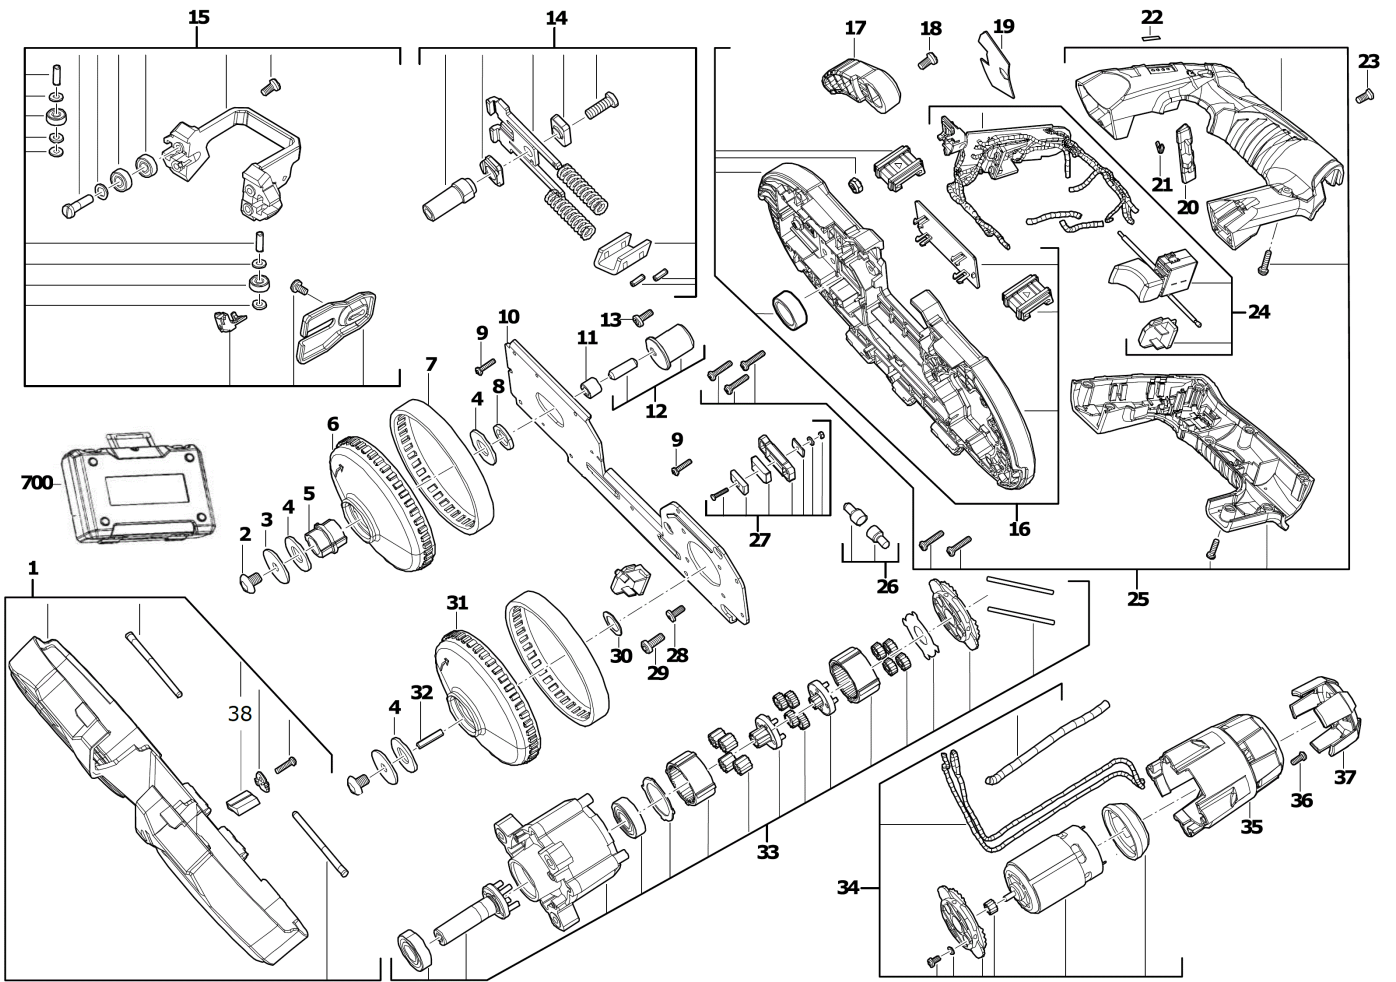

M12BS-32C AKKU-BANDSAEGE IN2

4933431320 - M12BS-32C - 4000431311

Position	Quantity	Description	Part number	EAN
0001 1	1	DECKEL	4931435351	4002395893683
0002 2	2	SCHRAUBE	661299001	4002395829804
0003 3	2	SCHEIBE	633266001	4002395829996
0004 4	3	SCHEIBE	560189001	4002395829903
0005 5	1	BUCHSE	4931435352	4002395893690
0006 6	1	GEHAEUSE LINKS	4931435324	4002395895618
0007 7	2	RIEMENSCHLEIBE	560142001	4002395829897
0008 8	1	SCHEIBE	4931435325	4002395895625
0009 9	13	SCHRAUBE	4931453799	4002395141067
0010 10	1	DECKEL	4931435327	4002395895649
0011 11	1	BUCHSE	692129001	4002395830169
0012 12	1	WELLE	Item discontinued(4931435329)	
0013 13	1	SCHRAUBE	Item discontinued(4931435330)	
0014 14	1	FEDERBLECH	4931435331	4002395895687
0015 15	1	FUEHRUNG	4931435332	4002395895694
0016 16	1	DECKEL-SET	4931435333	4002395892907
0017 17	1	PLATTE	4931435334	4002395892914
0018 18	1	SCHRAUBE	06827253	4058546068950
0019 19	1	LEISTUNGSSCHILD	Item discontinued(4931435335)	
0020 20	1	ENTRIEGELUNGSSET	4931435336	4002395892938
0021 21	1	DRUECKER	4931435337	4002395892945
0022 22	1	AUFKLEBER	Item discontinued(4931435338)	
0023 23	1	SCHRAUBE	Item discontinued(4931435339)	
0024 24	1	ELEKTRONIK	4931435340	4002395892976
0025 25	1	HANDGRIFF-SET	Item discontinued(4931435341)	
0026 26	2	VERBINDUNGSSTUECK	790009001	4002395772445
0027 27	1	ANSCHLUSSPLATTE	4931435342	4002395892990
0028 28	4	SCHRAUBE	Item discontinued(4931435343)	
0029 29	1	SCHRAUBE	Item discontinued(4931435344)	
0030 30	1	SCHEIBE	Item discontinued(4931435345)	
0031 31	1	RIEMENSCHLEIBE	303210001	4002395830398
0032 32	1	SCHLUESSEL	672962001	4002395830206
0033 33	1	GETRIEBEKOPF	Item discontinued(4931435346)	
0034 34	1	MOTOREINHEIT	4931435347	4002395893645
0035 35	1	MOTORGEHAEUSE	4931435348	4002395893652
0036 36	4	SCHRAUBE	660230016	4002395849840
0037 37	1	MOTORGEHAEUSE	Item discontinued(4931435349)	
0038 38	1	BUERSTE	4931465523	4058546236236
0700 39	1	TRANSPORTKASTEN	Item discontinued(4931435350)	
0001 40	1	M12BX LI-ION AKKUMULATOR 3.0AH XXX	Item discontinued(4932352664)	
0002 41	1	M12-18C LADEGERAeT IN2	4932352959	4002395376179