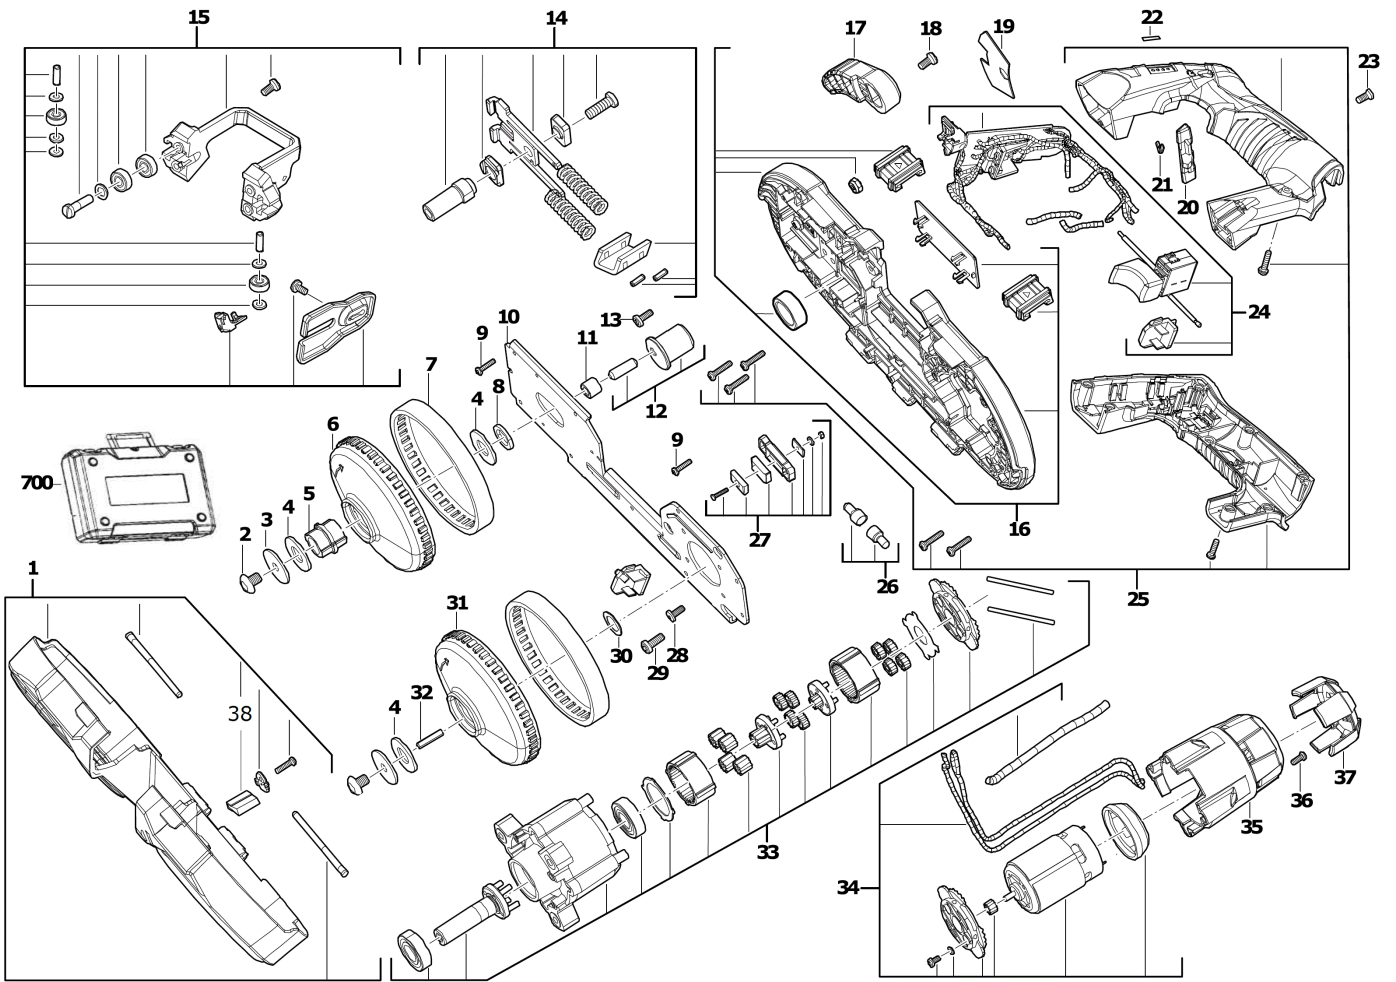

M12BS-402C AKKU-BANDSAEUGE IN2

4933441805 - M12BS-402C - 4000431311

Position	Quantity	Description	Part number	EAN
0001 1	1	DECKEL	4931435351	4002395893683
0002 2	2	SCHRAUBE	661299001	4002395829804
0003 3	2	SCHEIBE	633266001	4002395829996
0004 4	3	SCHEIBE	560189001	4002395829903
0005 5	1	BUCHSE	4931435352	4002395893690
0006 6	1	GEHAEUSE LINKS	4931435324	4002395895618
0007 7	2	RIEMENSCHLEIBE	560142001	4002395829897
0008 8	1	SCHEIBE	4931435325	4002395895625
0009 9	13	SCHRAUBE	4931453799	4002395141067
0010 10	1	DECKEL	4931435327	4002395895649
0011 11	1	BUCHSE	692129001	4002395830169
0012 12	1	WELLE	Item discontinued(4931435329)	
0013 13	1	SCHRAUBE	Item discontinued(4931435330)	
0014 14	1	FEDERBLECH	4931435331	4002395895687
0015 15	1	FUEHRUNG	4931435332	4002395895694
0016 16	1	DECKEL-SET	4931435333	4002395892907
0017 17	1	PLATTE	4931435334	4002395892914
0018 18	1	SCHRAUBE	06827253	4058546068950
0019 19	1	LEISTUNGSSCHILD	Item discontinued(4931435335)	
0020 20	1	ENTRIEGELUNGSSET	4931435336	4002395892938
0021 21	1	DRUECKER	4931435337	4002395892945
0022 22	1	AUFKLEBER	Item discontinued(4931435338)	
0023 23	1	SCHRAUBE	Item discontinued(4931435339)	
0024 24	1	ELEKTRONIK	4931435340	4002395892976
0025 25	1	HANDGRIFF-SET	Item discontinued(4931435341)	
0026 26	2	VERBINDUNGSSTUECK	790009001	4002395772445
0027 27	1	ANSCHLUSSPLATTE	4931435342	4002395892990
0028 28	4	SCHRAUBE	Item discontinued(4931435343)	
0029 29	1	SCHRAUBE	Item discontinued(4931435344)	
0030 30	1	SCHEIBE	Item discontinued(4931435345)	
0031 31	1	RIEMENSCHLEIBE	303210001	4002395830398
0032 32	1	SCHLUESSEL	672962001	4002395830206
0033 33	1	GETRIEBEKOPF	Item discontinued(4931435346)	
0034 34	1	MOTOREINHEIT	4931435347	4002395893645
0035 35	1	MOTORGEHAEUSE	4931435348	4002395893652
0036 36	4	SCHRAUBE	660230016	4002395849840
0037 37	1	MOTORGEHAEUSE	Item discontinued(4931435349)	
0038 38	1	BUERSTE	4931465523	4058546236236
0700 39	1	TRANSPORTKASTEN	Item discontinued(4931435350)	
40	1	C12C LADEGERAeT (NO SALE) IN2	4931404642	4002395856435