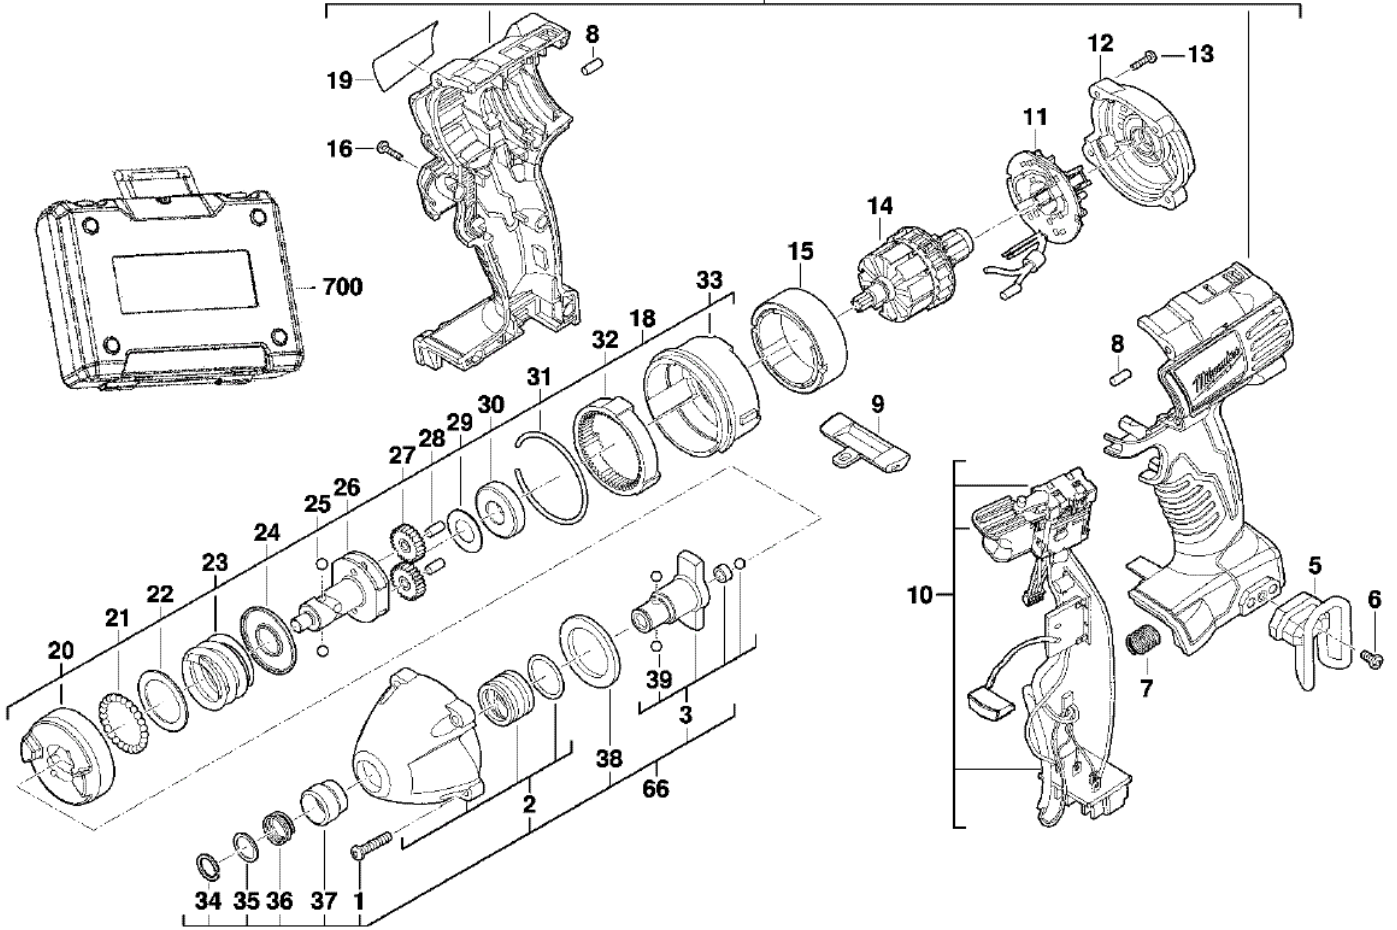

C18ID-402C AK.-SCHLAGSCHRAUBER IN2

4933441315 - C18ID-402C - 4000431318

Position	Quantity	Description	Part number	EAN
0001 1	4	SCHRAUBE	201094001	4002395802616
0002 2	1	GETRIEBEKOPF	201093001	4002395802609
0003 3	1	AMBOSS	Item discontinued(201086001)	
0005 4	1	HAKEN	Item discontinued(201066001)	
0006 5	1	SCHRAUBE	Item discontinued(201097001)	
0007 6	1	FEDER	201067001	4002395802340
0008 7	8	DAEMPfungSELEMENT	201065001	4002395802326
0009 8	1	FUEHRUNG	201063001	4002395802319
0010 9	1	SCHALTER-SET	Item discontinued(4931433508)	
0011 10	1	KOHLEBUERSTE	4931433300	4002395899395
0012 11	1	ABDECKUNG	201062001	4002395802302
0013 12	1	SCHRAUBE	Item discontinued(201096001)	
0014 13	1	MOTOR	201303002	4002395846849
0015 14	1	FELD F. ELEKTROMOTOR	201070001	4002395802371
0016 15	7	SCHRAUBE	Item discontinued(201095001)	
0017 16	1	GEHAEUSE	201061002	4002395846818
0018 17	1	GETRIEBEGEHAEUSE	Item discontinued(201071001)	
0019 18	1	LEISTUNGSSCHILD	Item discontinued(4931433510)	
0020 19	1	HAMMER	Item discontinued(201085001)	
0021 20	30	KUGEL	Item discontinued(201084001)	
0022 21	1	SCHEIBE	201083001	4002395802500
0023 22	1	FEDER	201082001	4002395802494
0024 23	1	SCHEIBE	201081001	4002395802487
0025 24	2	KUGEL	201080001	4002395802470
0026 25	1	NOCKENWELLE	Item discontinued(201079001)	
0027 26	2	ZAHNRAD-SET (P2)	201078001	4002395802456
0028 27	1	STIFT	201077001	4002395802449
0029 28	1	SCHEIBE	Item discontinued(201076001)	
0030 29	1	KUGELLAGER	201075001	4002395802425
0031 30	1	REDUZIERSTUECK	201074001	4002395802418
0032 31	1	RING	Item discontinued(201073001)	
0033 32	1	GETRIEBEGEHAEUSE	201072001	4002395802395
0034 33	1	REDUZIERSTUECK	Item discontinued(201091001)	
0035 34	1	SCHEIBE	Item discontinued(201090001)	
0036 35	1	FEDER	201089001	4002395802562
0037 36	1	BUCHSE	Item discontinued(201088001)	
0038 37	1	SCHEIBE	201092001	4002395802593
0039 38	2	KUGEL	201087001	4002395802548
0066 39	1	GEHAEUSE	201099001	4002395802661
0700 40	1	TRANSPORTKOFFER	Item discontinued(201100003)	
41	1	M12-18C LADEGERAeT (NO SALE) IN2	4931433047	4002395890743
42	2	M18B4 AKKU 4.0AH (BULK) XXX	4931440022	4002395886906