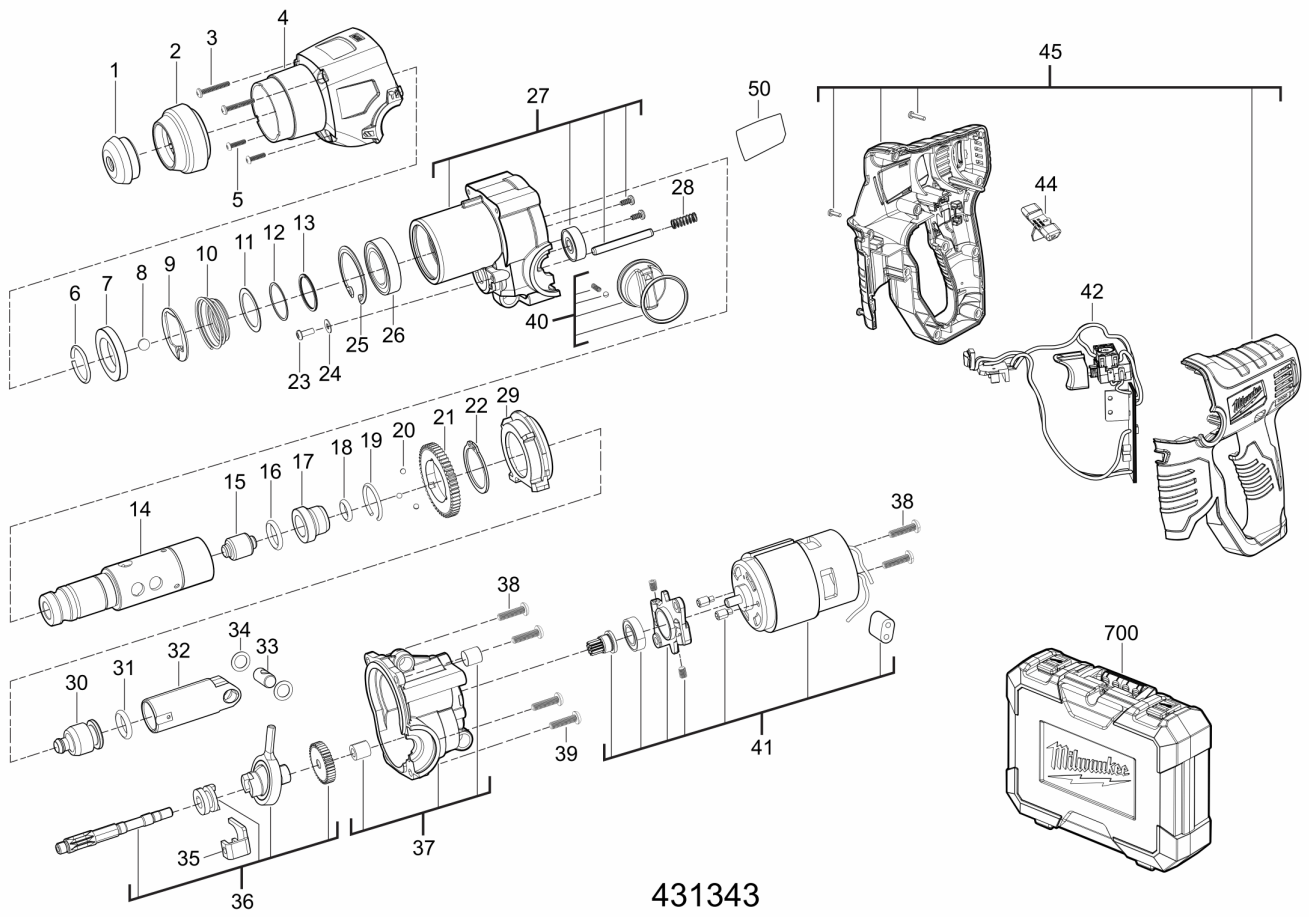

M12H-32C AKKU-BOHRHAMMER IN2

4933431350 - M12H-32C - 4000431341

431343

Position	Quantity	Description	Part number	EAN
0001 1	1	GUMMIKAPPE	561993001	4002395854936
0002 2	1	HUELSE	4931435455	4002395890248
0003 3	1	SCHRAUBE	Item discontinued(4931435456)	
0004 4	1	GEHAEUSE	Item discontinued(4931435457)	
0005 5	1	SCHRAUBE	Item discontinued(4931435458)	
0006 6	1	Federring	4931435459	4002395890286
0007 7	1	Federring	4931435460	4002395890293
0008 8	1	KUGEL	4931435461	4002395890903
0009 9	1	KUGELPLATTE	4931435462	4002395890910
0010 10	1	FEDER	672799001	4002395856916
0011 11	1	SCHEIBE	4931435463	4002395890927
0012 12	1	SCHEIBE	4931435464	4002395890934
0013 13	1	HALTERING	4931435465	4002395890941
0014 14	1	SPINDEL	4931435466	4002395890958
0015 15	1	AMBOSS	4931435467	4002395890965
0016 16	1	GUMMIRING	4931435468	4002395890972
0017 17	1	AMBOSS	4931435469	4002395890989
0018 18	1	GUMMIRING	4931435470	4002395890996
0019 19	1	SPRENGRING	4931435471	4002395891603
0020 20	1	KUGEL	611405001	4002395851201
0021 21	1	SPINDELRAD	4931435472	4002395891610
0022 22	1	HALTERING	4931435473	4002395891627
0023 23	1	SCHRAUBE	4931435474	4002395891634
0024 24	1	SCHEIBE	Item discontinued(4931435475)	
0025 25	1	HALTERING	4931435476	4002395891658
0026 26	1	KUGELLAGER	4931435477	4002395891665
0027 27	1	GETRIEBEkasten	Item discontinued(4931435478)	
0028 28	1	FEDER	Item discontinued(4931435479)	
0029 29	1	KUGELLAGER	Item discontinued(4931435480)	
0030 30	1	SCHLAGBOLZEN	4931435481	4002395892303
0031 31	1	GUMMIRING	4931435482	4002395892310
0032 32	1	KOLBEN	4931435483	4002395892327
0033 33	1	STIFT	4931435484	4002395892334
0034 34	1	SCHEIBE	4931435485	4002395892341
0035 35	1	UMSCHALTHEBEL	Item discontinued(4931435486)	
0036 36	1	SCHAFT	4931435487	4002395892365
0037 37	1	GETRIEBEkasten	4931435488	4002395892372
0038 38	1	SCHRAUBE	4931435489	4002395892389
0039 39	1	SCHRAUBE	Item discontinued(5131026627)	
0040 40	1	SCHALTERDRUECKER	4931435490	4002395892396
0041 41	1	MOTOR	4931435491	4002395889600
0042 42	1	SCHALTER M.ELEKTRO.	4931435492	4002395889617
0044 43	1	AUFNAHME	4931435493	4002395889624
0045 44	1	GEHAEUSE	Item discontinued(4931435494)	
0050 45	1	LEISTUNGSSCHILD	Item discontinued(4931435495)	
0700 46	1	TRANSPORTKOFFER	4931435496	4002395889655
47	1	C12C LADEGERAeT IN2	4932352000	4002395366606
48	2	M12BX LI-ION AKKUMULATOR 3.0AH XXX	Item discontinued(4932352664)	