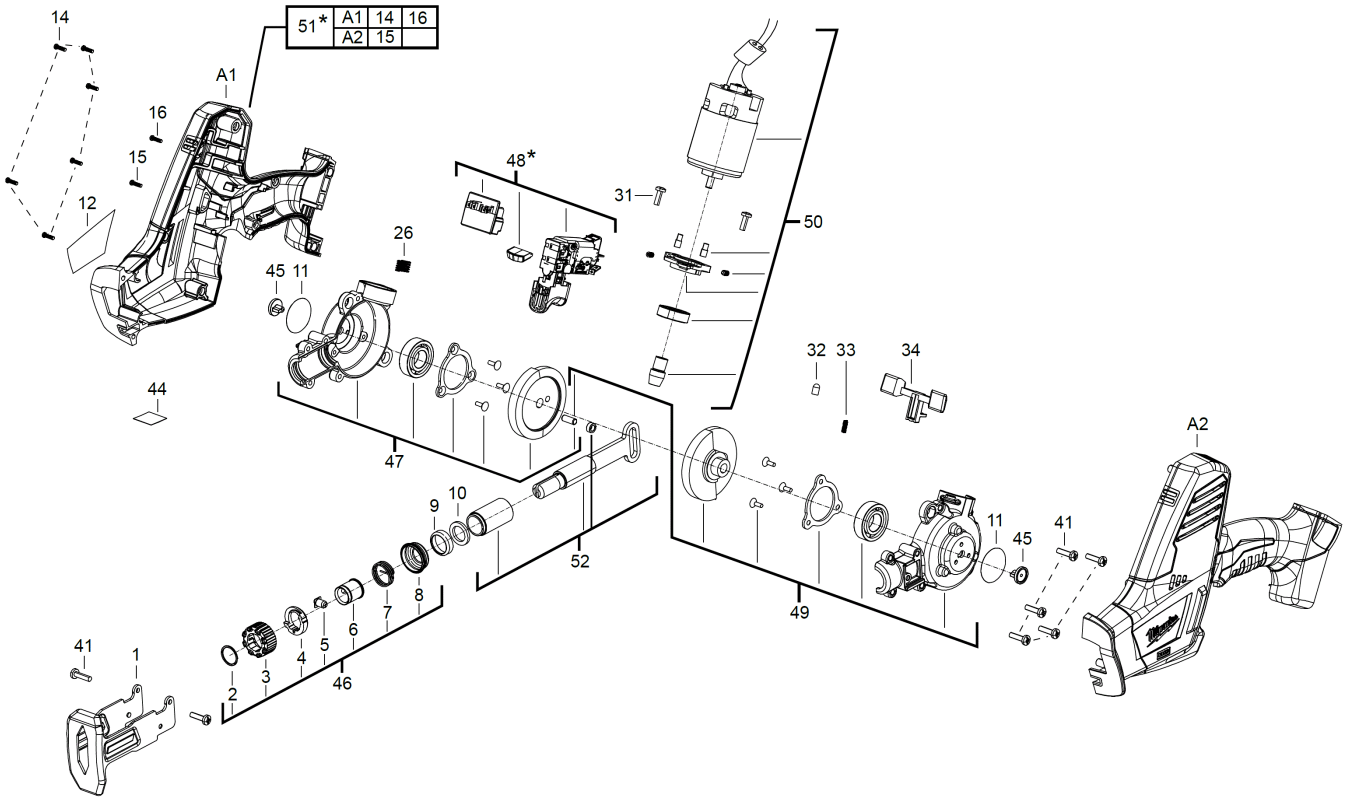

[TRAD][en] BATT.RECIPROCAT.SAW

4933410813 - C18HZ-32C - 4000431378

51*	A1	14	16
	A2	15	

KIT	60	A1	12	15	48
		A2	14	16	

* While stock lasts

Position	Quantity	Description	Part number	EAN
0001 1	1	MATRIZE	633196001	4002395831562
0002 2	1	SICHERUNGSRING	Item discontinued(672184001)	
0003 3	1	KURVENSCHLEIBE	Item discontinued(672192001)	
0004 4	1	KLEMMRING	Item discontinued(42500077)	
0005 5	1	VERRIEGEL.-ELEMENT	691261001	4002395830671
0006 6	1	HUELSE	Item discontinued(672200001)	
0007 7	1	FEDERELEMENT	40500161	4058546072704
0008 8	1	DECKEL	Item discontinued(514778002)	
0009 9	1	DECKEL	Item discontinued(633222001)	
0010 10	1	FILZ	902393001	4002395830732
0011 11	1	ETIKETT RUND 29MM	902430001	4002395830596
0012 12	1	LEISTUNGSSCHILD	Item discontinued(4931431757)	
0014 13	1	SCHRAUBE	660031016	4002395825172
0015 14	1	SCHRAUBE	661081001	4002395830787
0016 15	1	SCHRAUBE M3,5 Torx 10	660031023	4002395831623
0026 16	1	FEDER	4931408243	4002395814466
0031 17	1	SCHRAUBE	661113007	4002395824502
0032 18	1	SCHALTHUELSE	633289001	4002395831586
0033 19	1	FEDER	692505001	4002395830763
0034 20	1	FUEHRUNG	520515001	4002395831142
0041 21	1	SCHRAUBE	661113008	4002395830077
0044 22	1	WARNSCHILD	940230187	4002395830800
0045 23	1	FUEHRUNG	520811001	4002395831159
0046 24	1	WERKZEUGAUFNAHME	200783002	4002395802739
0047 25	1	GETRIEBEDECKEL	201400002	4002395830626
0048 26	1	SCHALTER-SET	Item discontinued(4931431758)	
0049 27	1	GETRIEBEKASTEN	201399002	4002395830633
0050 28	1	MOTOREINHEIT	Item discontinued(4931431759)	
0051 29	1	HANDGRIFF-SET	Item discontinued(200785004)	
0052 30	1	SPINDEL SATZ	4931461469	4058546037024
0060 31	1	GEHAEUSE + SCHALTER	Item discontinued(4931446736)	
0002 32	2	M18BX LI-ION AKKUMULATOR 3.0AH RED XXX	4932430063	4002395377244