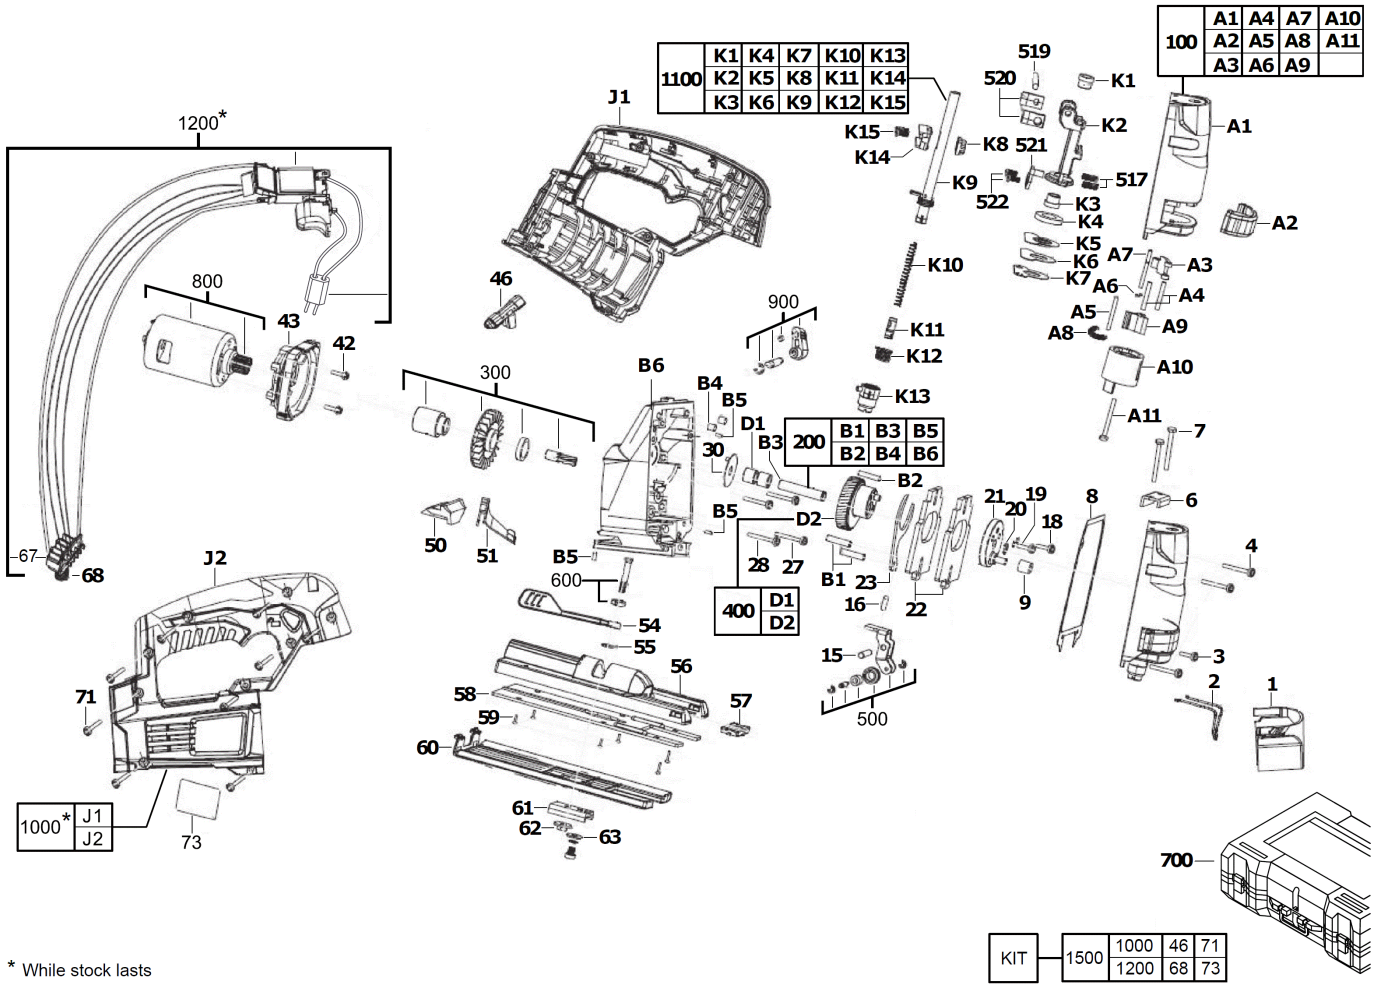

* While stock lasts

KIT	1500	1000	46	71
		1200	68	73