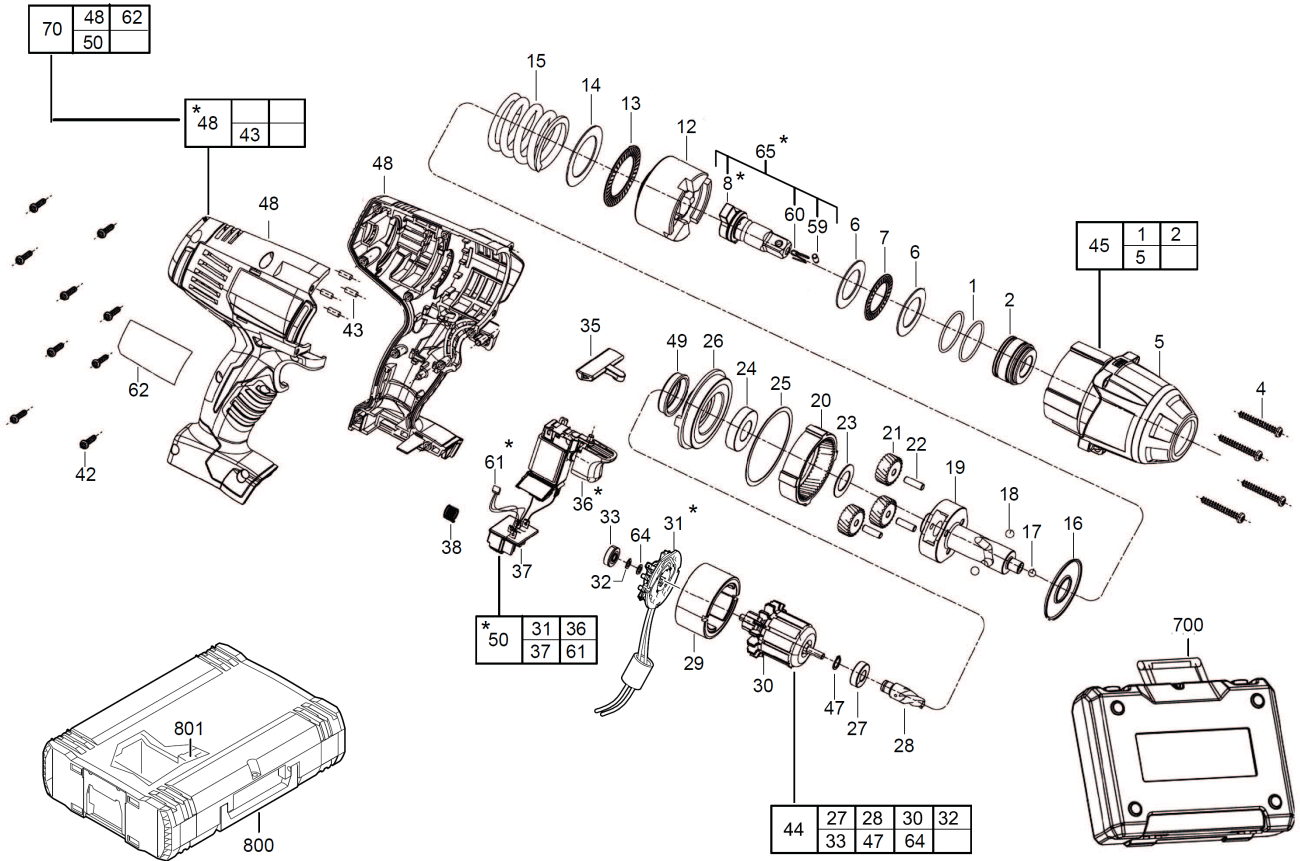

# **HD18HIW-32C AKKU-SCHLAGSCHRAUBER IN2**

**4933416185 - HD18HIW-32C - 4000431388**

\* While stock lasts

Position	Quantity	Description	Part number	EAN
1	1	SEE COMMENT	2000043211	
0001 2	2	O-RING	570690001	4002395824977
0002 3	1	BUCHSE	680413031	4002395823871
0004 4	4	SCHRAUBE	661046002	4002395823772
0005 5	1	GEHAEUSEKAPPE	641356001	4002395824182
0006 6	2	SCHEIBE	4931436152	4002395880973
0007 7	1	KUGELLAGER	680658012	4002395825080
0008 8	1	AMBOSS	Item discontinued(671562023)	
0012 9	1	STOESSEL	671486010	4002395824991
0013 10	1	KUGELLAGER	02800200	4058546068318
0014 11	1	SCHEIBE	680335060	4002395823864
0015 12	1	DRUCKFEDER	671588010	4002395823826
0016 13	1	SCHEIBE	680335059	4002395823857
0017 14	1	KUGEL	680595003	4002395823888
0018 15	2	KUGEL	680185001	4002395825042
0019 16	1	SPINDEL	671488015	4002395825004
0020 17	1	PLANETENRAD	610449013	4002395823697
0021 18	3	PLANETENGETRIEBE	4931433835	4002395895441
0022 19	3	STIFT	671565004	4002395825028
0023 20	1	SCHEIBE	680335058	4002395825059
0024 21	1	KUGELLAGER	681340001	4002395824021
0025 22	1	DICHTUNG	560123001	4002395823666
0026 23	1	MOTORGEHAEUSE	4931472254	4058546284718
0027 24	1	KUGELLAGER	4931441228	4002395870066
0028 25	1	RITZEL	610447020	4002395823673
0029 26	1	FELD F. ELEKTROMOTOR	4931440971	4002395863198
0030 27	1	ANKER F.ELEKTROMOTOR	4931453442	4002395147939
0031 28	1	KOHLEBUERSTEN-SET	Item discontinued(290330001)	
0032 29	1	SCHEIBE	902206001	4002395824113
0033 30	1	KUGELLAGER	681286001	4002395824014
0035 31	1	KNOPF	519198001	4002395823642
0036 32	1	SCHALTER	4931433316	4002395897315
0037 33	1	VERBINDUNGSSTECKER	4931441229	4002395870073
0038 34	1	FEDER	4931408243	4002395814466
0042 35	9	SCHRAUBE	660024018	4002395823741
0043 36	4	GUMMIPUFFER	560085001	4002395823659
0044 37	1	ANKER F.ELEKTROMOTOR	201038002	4002395823482
0045 38	1	GETRIEBEGEHAUSE	201040003	4002395823505
0047 39	1	HALTEFEDER	4931435569	4002395862580
0048 40	1	HANDGRIFF-SET	Item discontinued(201039002)	
0049 41	1	GUMMIKAPPE	570692005	4002395824984
0050 42	1	SCHALTER	Item discontinued(201305004)	
0059 43	1	ARRETIERSTIFT	Item discontinued(672448001)	
0060 44	1	FEDERELEMENT	691326001	4002395825097
0061 45	1	ANSCHLUSSMUFFE	Item discontinued(290052004)	
0062 46	1	LEISTUNGSSCHILD	940045406	4002395824137
0064 47	1	SCHEIBE	Item discontinued(902207001)	
0065 48	1	Vierkantaufnahme	4931452474	4002395147953
0070 49	1	HANDGRIFF	Item discontinued(4931448388)	
0700 50	1	BLOW MOULD CASE ASSY\018415 MILWAUKEE BL	201607001	4002395839612