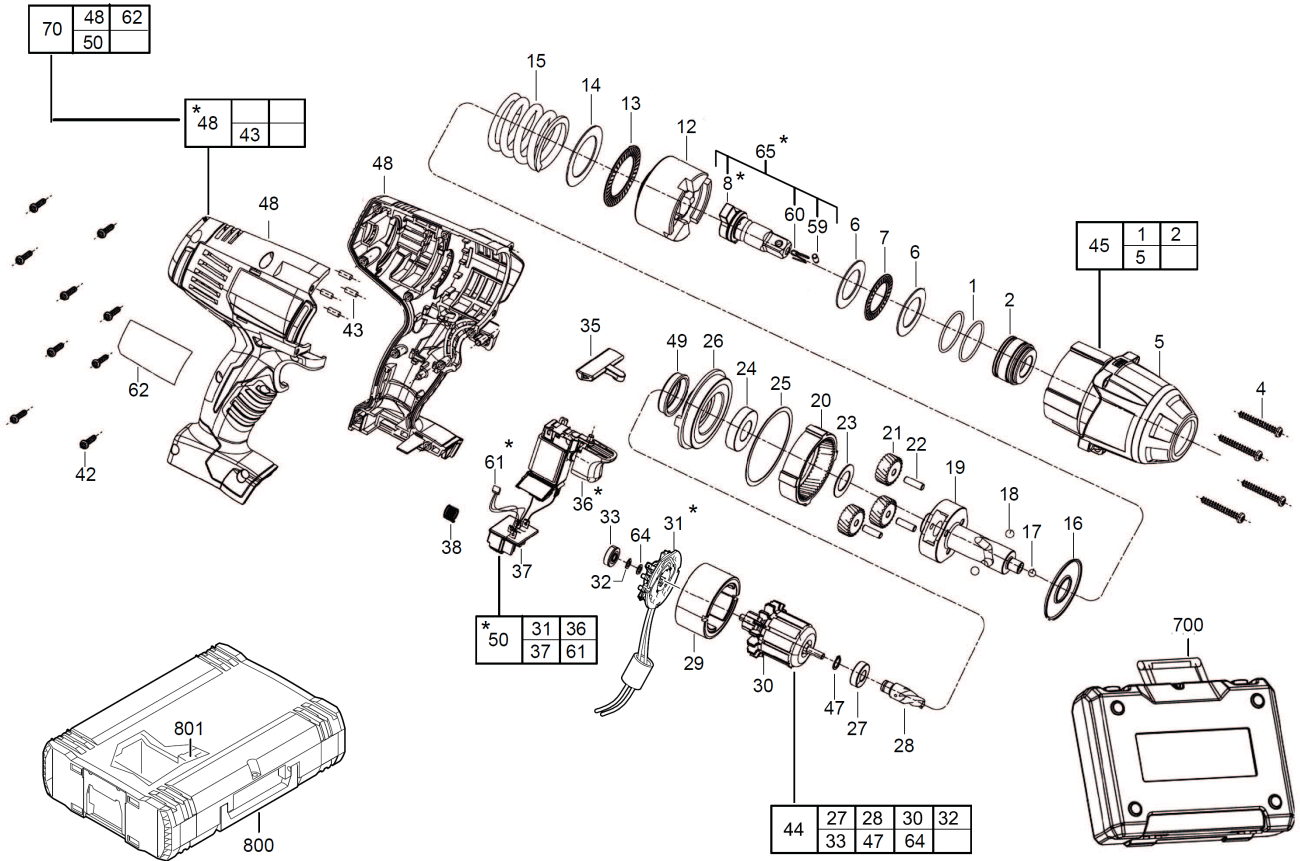

HD18HIW-32X AKKU-SCHLAGSCHRAUBER IN2

4933416391 - HD18HIW-32X - 4000431388

* While stock lasts

Position	Quantity	Description	Part number	EAN
0001 1	2	O-RING	570690001	4002395824977
0002 2	1	BUCHSE	680413031	4002395823871
0004 3	4	SCHRAUBE	661046002	4002395823772
0005 4	1	GEHAEUSEKAPPE	641356001	4002395824182
0006 5	2	SCHEIBE	4931436152	4002395880973
0007 6	1	KUGELLAGER	680658012	4002395825080
0008 7	1	AMBOSS	Item discontinued(671562023)	
0012 8	1	STOESSEL	671486010	4002395824991
0013 9	1	KUGELLAGER	02800200	4058546068318
0014 10	1	SCHEIBE	680335060	4002395823864
0015 11	1	DRUCKFEDER	671588010	4002395823826
0016 12	1	SCHEIBE	680335059	4002395823857
0017 13	1	KUGEL	680595003	4002395823888
0018 14	2	KUGEL	680185001	4002395825042
0019 15	1	SPINDEL	671488015	4002395825004
0020 16	1	PLANETENRAD	610449013	4002395823697
0021 17	3	PLANETENGETRIEBE	4931433835	4002395895441
0022 18	3	STIFT	671565004	4002395825028
0023 19	1	SCHEIBE	680335058	4002395825059
0024 20	1	KUGELLAGER	681340001	4002395824021
0025 21	1	DICHTUNG	560123001	4002395823666
0026 22	1	MOTORGEHAEUSE	4931472254	4058546284718
0027 23	1	KUGELLAGER	4931441228	4002395870066
0028 24	1	RITZEL	610447020	4002395823673
0029 25	1	FELD F. ELEKTROMOTOR	4931440971	4002395863198
0030 26	1	ANKER F.ELEKTROMOTOR	4931453442	4002395147939
0031 27	1	KOHLEBUERSTEN-SET	Item discontinued(290330001)	
0032 28	1	SCHEIBE	902206001	4002395824113
0033 29	1	KUGELLAGER	681286001	4002395824014
0035 30	1	KNOPF	519198001	4002395823642
0036 31	1	SCHALTER	4931433316	4002395897315
0037 32	1	VERBINDUNGSSTECKER	4931441229	4002395870073
0038 33	1	FEDER	4931408243	4002395814466
0042 34	9	SCHRAUBE	660024018	4002395823741
0043 35	4	GUMMIPUFFER	560085001	4002395823659
0044 36	1	ANKER F.ELEKTROMOTOR	201038002	4002395823482
0045 37	1	GETRIEBEGEHAUSE	201040003	4002395823505
0047 38	1	HALTEFEDER	4931435569	4002395862580
0048 39	1	HANDGRIFF-SET	Item discontinued(201039002)	
0049 40	1	GUMMIKAPPE	570692005	4002395824984
0050 41	1	SCHALTER	Item discontinued(201305004)	
0059 42	1	ARRETIERSTIFT	Item discontinued(672448001)	
0060 43	1	FEDERELEMENT	691326001	4002395825097
0061 44	1	ANSCHLUSSMUFFE	Item discontinued(290052004)	
0062 45	1	LEISTUNGSSCHILD	940045406	4002395824137
0064 46	1	SCHEIBE	Item discontinued(902207001)	
0065 47	1	Vierkantaufnahme	4931452474	4002395147953
0070 48	1	HANDGRIFF	Item discontinued(4931448388)	
0700 49	1	BLOW MOULD CASE ASSY\018415 MILWAUKEE BL	201607001	4002395839612
0801 50	1	KOFFEREINSATZ	4931440936	4002395863129