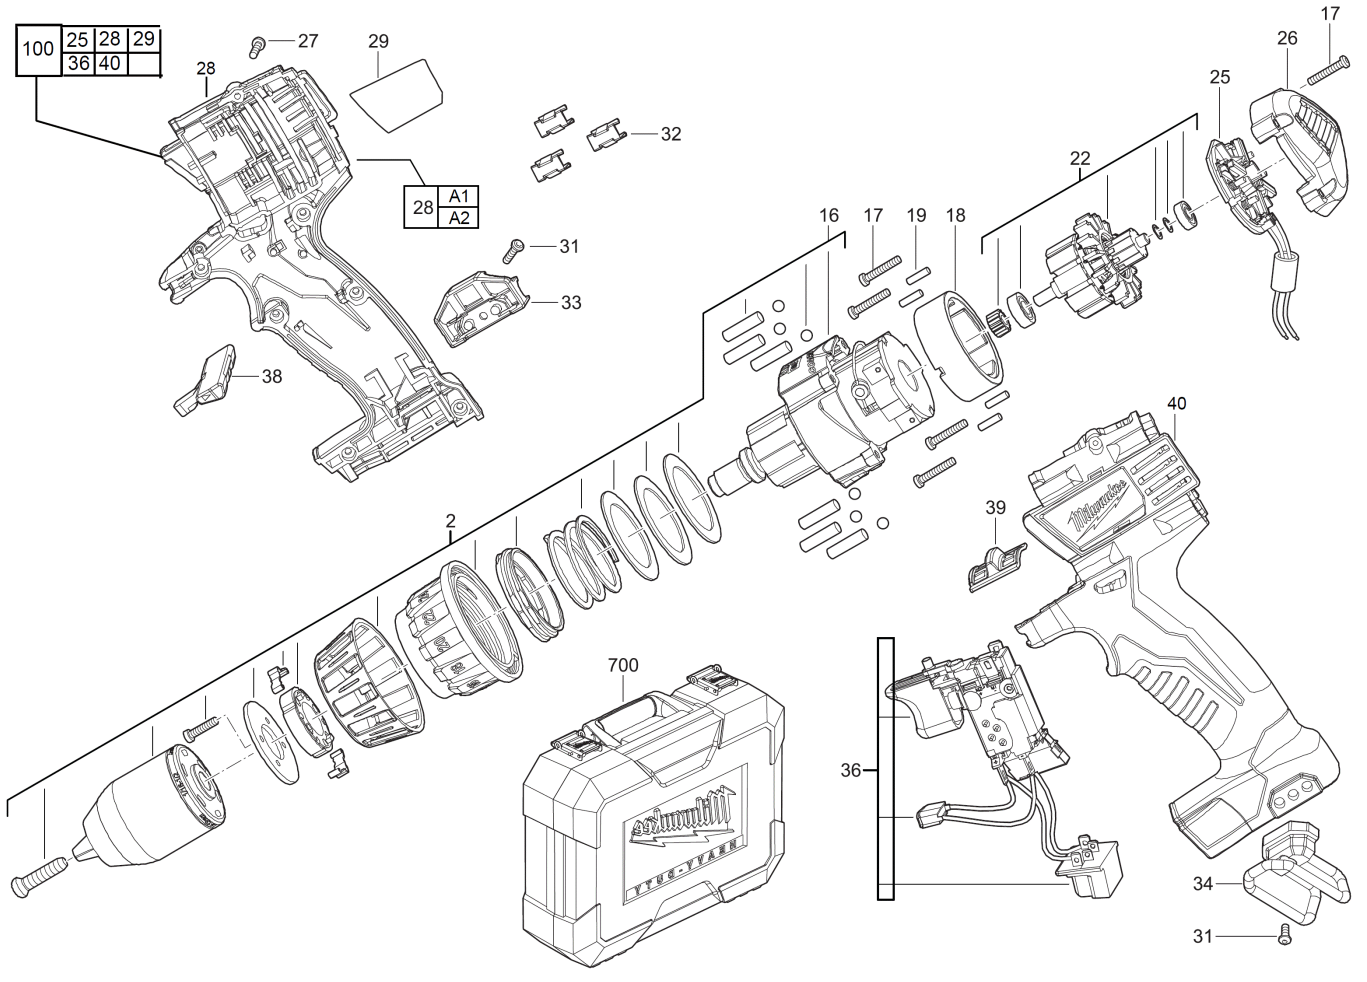

C14DD-21C AKKUSCHRAUBER IN2

4933427099 - C14DD-21C IN2 - 4000431522

Position	Quantity	Description	Part number	EAN
0002 1	1	Getriebekasten	200281030	4002395829316
0016 2	1	GETRIEBEKASTEN	Item discontinued(200273020)	
0017 3	1	SCHRAUBE	660230009	4002395823222
0018 4	1	FELD F. ELEKTROMOTOR	4931453519	4002395143658
0019 5	1	DAEMPUNGSELEMENT	560135001	4002395823154
0022 6	1	ANKER F.ELEKTROMOTOR	200216054	4002395828876
0025 7	1	KOHLEBUERSTE	4931433300	4002395899395
0026 8	1	KAPPE	519219001	4002395824250
0027 9	1	SCHRAUBE	660851001	4002395823239
0028 10	1	GEHAEUSEabdeckung	Item discontinued(4931433306)	
0029 11	1	LEISTUNGSSCHILD	Item discontinued(4931433307)	
0031 12	1	SCHRAUBE	660820001	4002395828920
0032 13	3	Bithalter	Item discontinued(5131002001)	
0033 14	1	BITHALTER	516723001	4002395828975
0034 15	1	HAKEN	516724001	4002395828968
0036 16	1	EIN-/AUSSCHALTER	Item discontinued(200300046)	
0038 17	1	UMSCHALTHEBEL	519221001	4002395824267
0039 18	1	UMSCHALTER	340217001	4002395824359
0040 19	1	GEHAEUSE	Item discontinued(4931433314)	
0100 20	1	GEHAEUSE + SCHALTER	4931448746	4002395257256
0700 21	1	TRANSPORTKOFFER	Item discontinued(200230017)	
22	1	M14BX LI-ION AKKUMULATOR RED 3.0 AH XXX	Item discontinued(4932352666)	