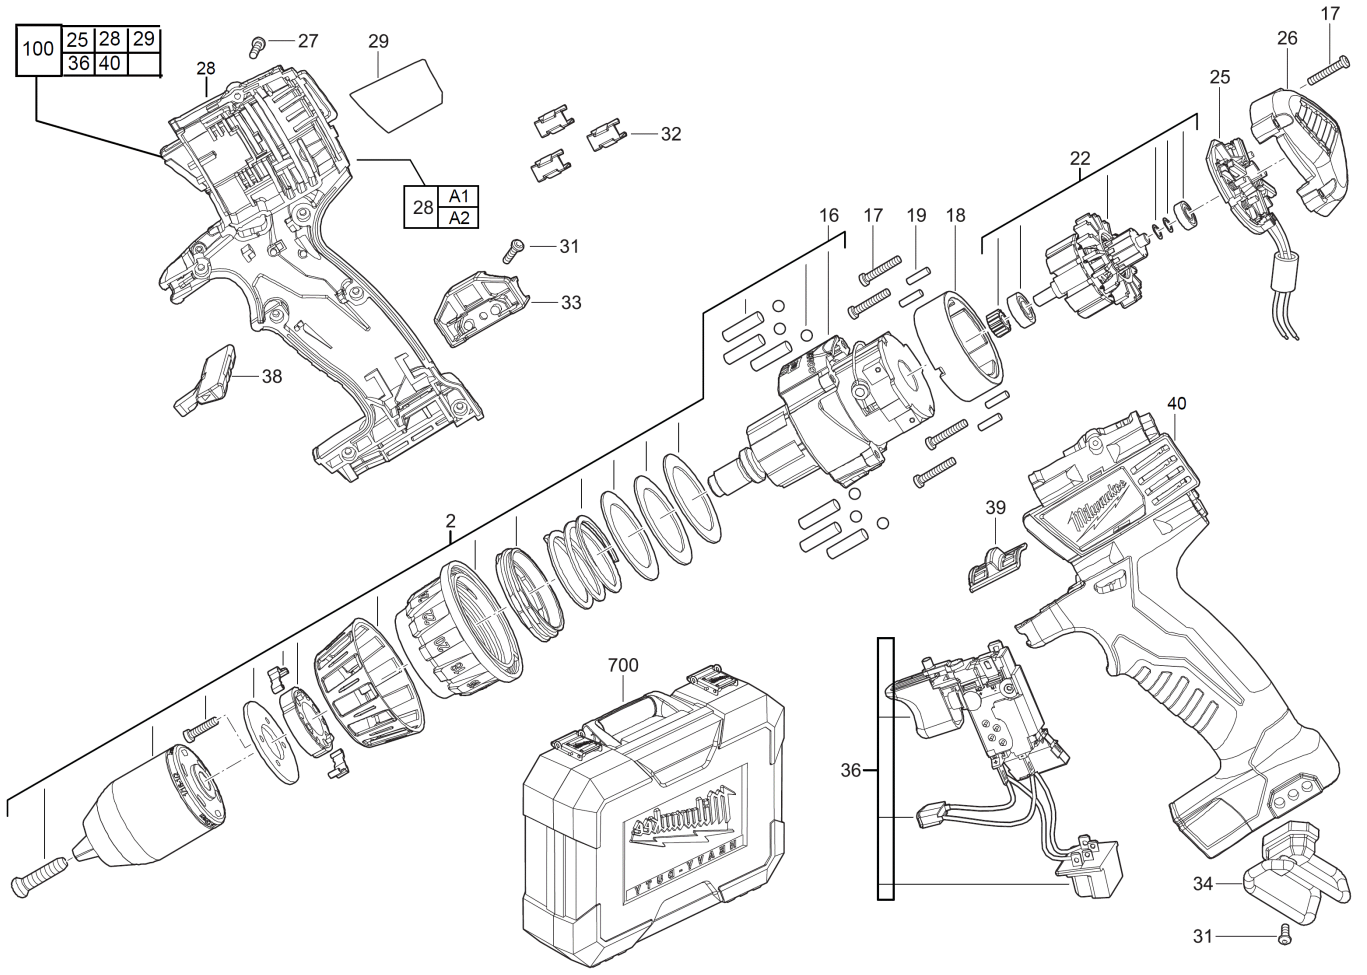

C14DD-43X AKKUSCHRAUBER IN2

4933404983 - C14DD-43X IN2 - 4000431522

Position	Quantity	Description	Part number	EAN
0002 1	1	Getriebekasten	200281030	4002395829316
0016 2	1	GETRIEBEKASTEN	Item discontinued(200273020)	
0017 3	1	SCHRAUBE	660230009	4002395823222
0018 4	1	FELD F. ELEKTROMOTOR	4931453519	4002395143658
0019 5	1	DAEMPUNGSELEMENT	560135001	4002395823154
0022 6	1	ANKER F.ELEKTROMOTOR	200216054	4002395828876
0025 7	1	KOHLEBUERSTE	4931433300	4002395899395
0026 8	1	KAPPE	519219001	4002395824250
0027 9	1	SCHRAUBE	660851001	4002395823239
0028 10	1	GEHAEUSEabdeckung	Item discontinued(4931433306)	
0029 11	1	LEISTUNGSSCHILD	Item discontinued(4931433307)	
0031 12	1	SCHRAUBE	660820001	4002395828920
0032 13	3	Bithalter	Item discontinued(5131002001)	
0033 14	1	BITHALTER	516723001	4002395828975
0034 15	1	HAKEN	516724001	4002395828968
0036 16	1	EIN-/AUSSCHALTER	Item discontinued(200300046)	
0038 17	1	UMSCHALTHEBEL	519221001	4002395824267
0039 18	1	UMSCHALTER	340217001	4002395824359
0040 19	1	GEHAEUSE	Item discontinued(4931433314)	
0100 20	1	GEHAEUSE + SCHALTER	4931448746	4002395257256
0700 21	1	TRANSPORTKOFFER	Item discontinued(200230017)	
22	1	M14BX LI-ION AKKUMULATOR RED 3.0 AH XXX	Item discontinued(4932352666)	