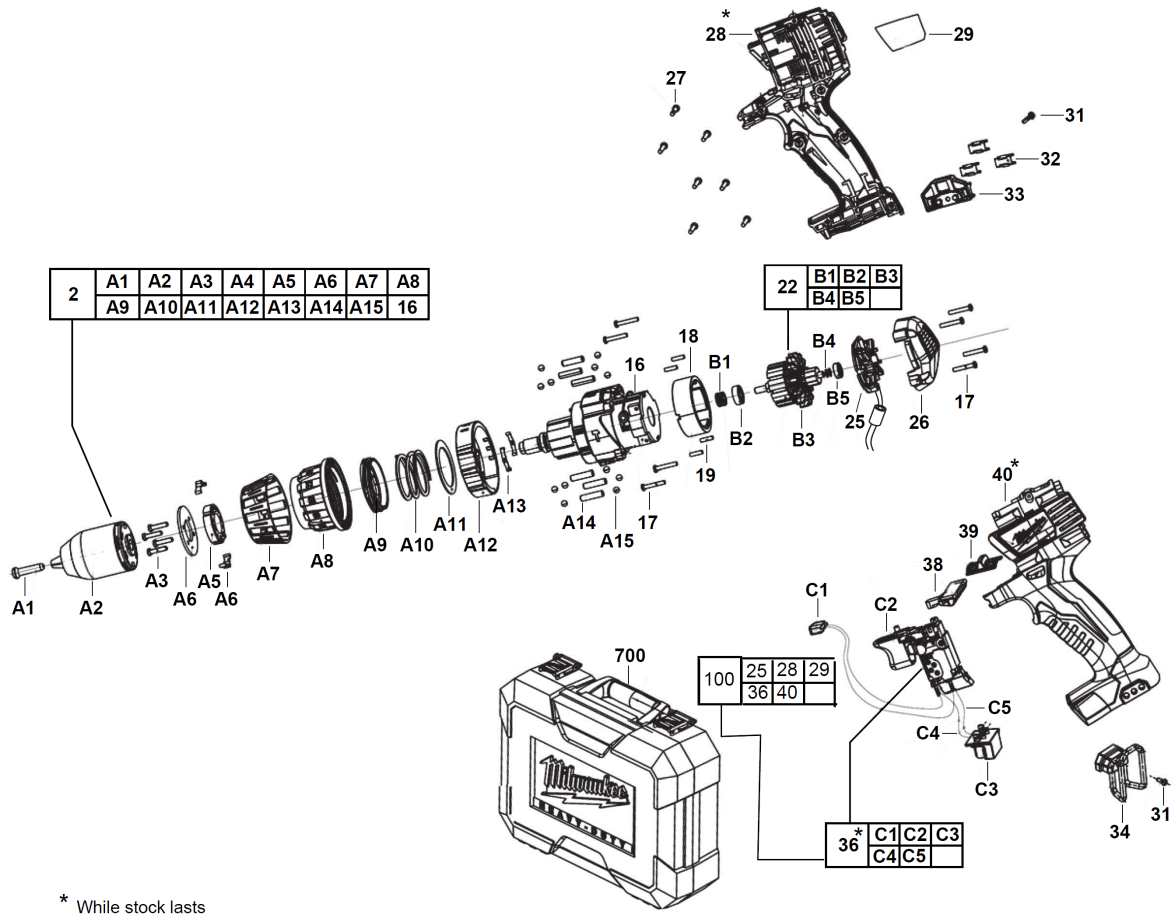

# C14PD-32C AKKU- SCHLAGBOHRSCHRAUBER IN2

4933416960 - C14PD-32C - 4000431524

\* While stock lasts

Position	Quantity	Description	Part number	EAN
0002 1	1	GETRIEBEKASTEN	Item discontinued(200281029)	
0016 2	1	GETRIEBE	Item discontinued(200273019)	
0017 3	1	SCHRAUBE	660230009	4002395823222
0018 4	1	FELD F. ELEKTROMOTOR	4931453519	4002395143658
0019 5	1	DAEMPUNGSELEMENT	560135001	4002395823154
0022 6	1	ANKER F.ELEKTROMOTOR	200216054	4002395828876
0025 7	1	KOHLEBUERSTEN-SET	4931448223	4002395809400
0026 8	1	KAPPE	519219001	4002395824250
0027 9	1	SCHRAUBE	660851001	4002395823239
0028 10	1	GEHAEUSEDECKEL	4931433301	4002395896608
0029 11	1	LEISTUNGSSCHILD	Item discontinued(940045399)	
0031 12	1	SCHRAUBE	660820001	4002395828920
0032 13	1	Bithalter	Item discontinued(5131002001)	
0033 14	1	BITHALTER	516723001	4002395828975
0034 15	1	HAKEN	516724001	4002395828968
0036 16	1	EIN-/AUSSCHALTER	Item discontinued(200300046)	
0038 17	1	UMSCHALTHEBEL	519221001	4002395824267
0039 18	1	UMSCHALTER	340217001	4002395824359
0040 19	1	GEHAEUSE	Item discontinued(341222002)	
0100 20	1	GEHAEUSE + SCHALTER	Item discontinued(4931448747)	
0700 21	1	TRANSPORTKOFFER	Item discontinued(200230016)	
22	2	M14BX LI-ION AKKUMULATOR RED 3.0 AH XXX	Item discontinued(4932352666)	