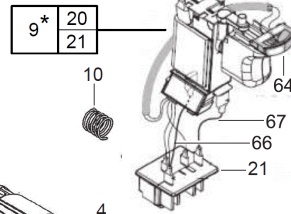

HD18PD-32C AKKU-SCHLAGBOHRER GB2

4933410025 - HD18PD-32C - 4000431526

KIT	1000	3	8	10	14	22
		7	9	13	20	24

* While stock lasts

Position	Quantity	Description	Part number	EAN
0001 1	1	SCHRAUBE	4931433297	4002395896684
0002 2	1	BOHRFUTTER	690087008	4002395825196
0003 3	1	SCHRAUBE	660031017	4002395825189
0004 4	1	FELD F. ELEKTROMOTOR	4931440971	4002395863198
0005 5	1	ANKER F.ELEKTROMOTOR	200216028	4002395825127
0007 6	1	GANGUMSCHALTER 1/2	340425012	4002395825578
0008 7	1	KNOPF R/L UMSCHALTER	513257001	4002395825417
0009 8	1	SCHALTER-SET	Item discontinued(4931433075)	
0010 9	1	FEDER	4931408243	4002395814466
0013 10	1	SCHRAUBE	660851001	4002395823239
0014 11	1	SCHRAUBE	660031016	4002395825172
0017 12	1	KAPPE	512419001	4002395825400
0020 13	1	KOHLBUERSTEN-SET	4931447416	4002395881901
0021 14	1	KLEMMLEISTE	302119005	4002395856152
0022 15	1	LEISTUNGSSCHILD	Item discontinued(4931433071)	
0023 16	1	GETRIEBEKASTEN	200281012	4002395825141
0024 17	1	GEHAEUSE	Item discontinued(200235019)	
0025 18	1	BITHALTER	516723001	4002395828975
0026 19	3	BITHALTER	630206001	4002395819164
0027 20	1	SCHRAUBE	660820001	4002395828920
0028 21	1	HAKEN	516724001	4002395828968
0064 22	1	LEUCHTMITTEL	290177001	4002395806201
0066 23	1	KABEL	Item discontinued(770957008)	
0067 24	1	KABEL SCHWARZ	770958007	4002395806195
0700 25	1	TRANSPORTKOFFER	200230014	4002395800902
0705 26	1	HANDGRIFF	4931416738	4002395827480
0801 27	1	KOFFEREINSATZ	4931440936	4002395863129
1000 28	1	SERVICE-SATZ	4931447511	4002395880416
0001 29	2	M18BX LI-ION AKKUMULATOR 3.0AH RED XXX	4932430063	4002395377244
0800 30	1	SYSTEMKOFFER MILWAUKEE GR.1	4932378986	4002395349401