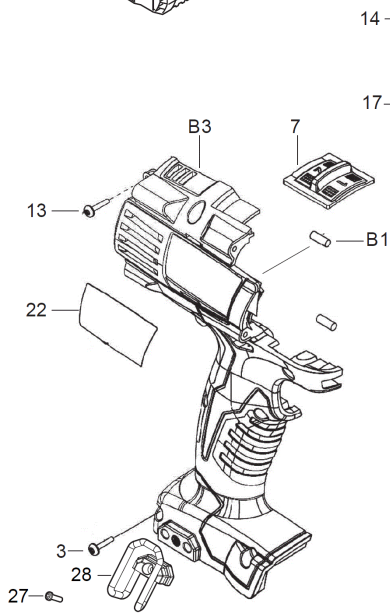

HD18PD-32C AKKU-SCHLAGBOHRER GB2

4933410025 - HD18PD-32C - 4000431526

KIT	1000	3	8	10	14	22
		7	9	13	20	24

* While stock lasts

Position	Quantity	Description	Part number	EAN
0001 1	1	SCHRAUBE	4931433297	4002395896684
0002 2	1	BOHRFUTTER	690087008	4002395825196
0003 3	1	SCHRAUBE	660031017	4002395825189
0004 4	1	FELD F. ELEKTROMOTOR	4931440971	4002395863198
0005 5	1	ANKER F.ELEKTROMOTOR	200216028	4002395825127
0007 6	1	GANGUMSCHALTER 1/2	340425012	4002395825578
0008 7	1	KNOPF R/L UMSCHALTER	513257001	4002395825417
0009 8	1	SCHALTER-SET	Item discontinued(4931433075)	
0010 9	1	FEDER	4931408243	4002395814466
0013 10	1	SCHRAUBE	660851001	4002395823239
0014 11	1	SCHRAUBE	660031016	4002395825172
0017 12	1	KAPPE	512419001	4002395825400
0020 13	1	KOHLBUERSTEN-SET	4931447416	4002395881901
0021 14	1	KLEMMLEISTE	302119005	4002395856152
0022 15	1	LEISTUNGSSCHILD	Item discontinued(4931433071)	
0023 16	1	GETRIEBEKASTEN	200281012	4002395825141
0024 17	1	GEHAEUSE	Item discontinued(200235019)	
0025 18	1	BITHALTER	516723001	4002395828975
0026 19	3	BITHALTER	630206001	4002395819164
0027 20	1	SCHRAUBE	660820001	4002395828920
0028 21	1	HAKEN	516724001	4002395828968
0064 22	1	LEUCHTMITTEL	290177001	4002395806201
0066 23	1	KABEL	Item discontinued(770957008)	
0067 24	1	KABEL SCHWARZ	770958007	4002395806195
0700 25	1	TRANSPORTKOFFER	200230014	4002395800902
0705 26	1	HANDGRIFF	4931416738	4002395827480
0801 27	1	KOFFEREINSATZ	4931440936	4002395863129
1000 28	1	SERVICE-SATZ	4931447511	4002395880416
0001 29	2	M18BX LI-ION AKKUMULATOR 3.0AH RED XXX	4932430063	4002395377244
0800 30	1	SYSTEMKOFFER MILWAUKEE GR.1	4932378986	4002395349401