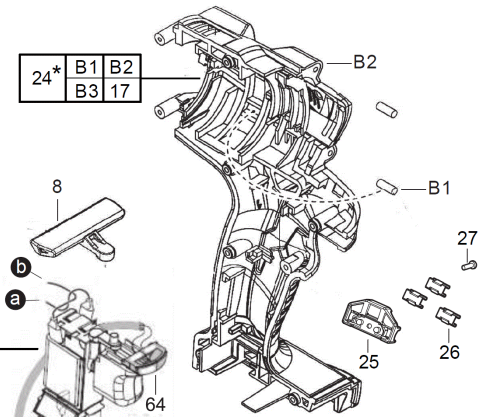

HD18PD-32C AKKU-SCHLAGBOHRER GB2

4933410025 - HD18PD-32C - 4000431526

KIT	1000	3	8	10	14	22
		7	9	13	20	24

* While stock lasts

Position	Quantity	Description	Part number	EAN
0001 1	1	SCHRAUBE	4931433297	4002395896684
0002 2	1	BOHRFUTTER	690087008	4002395825196
0003 3	1	SCHRAUBE	660031017	4002395825189
0004 4	1	FELD F. ELEKTROMOTOR	4931440971	4002395863198
0005 5	1	ANKER F.ELEKTROMOTOR	200216028	4002395825127
0007 6	1	GANGUMSCHALTER 1/2	340425012	4002395825578
0008 7	1	KNOPF R/L UMSCHALTER	513257001	4002395825417
0009 8	1	SCHALTER-SET	Item discontinued(4931433075)	
0010 9	1	FEDER	4931408243	4002395814466
0013 10	1	SCHRAUBE	660851001	4002395823239
0014 11	1	SCHRAUBE	660031016	4002395825172
0017 12	1	KAPPE	512419001	4002395825400
0020 13	1	KOHLBUERSTEN-SET	4931447416	4002395881901
0021 14	1	KLEMMLEISTE	302119005	4002395856152
0022 15	1	LEISTUNGSSCHILD	Item discontinued(4931433071)	
0023 16	1	GETRIEBEKASTEN	200281012	4002395825141
0024 17	1	GEHAEUSE	Item discontinued(200235019)	
0025 18	1	BITHALTER	516723001	4002395828975
0026 19	3	BITHALTER	630206001	4002395819164
0027 20	1	SCHRAUBE	660820001	4002395828920
0028 21	1	HAKEN	516724001	4002395828968
0064 22	1	LEUCHTMITTEL	290177001	4002395806201
0066 23	1	KABEL	Item discontinued(770957008)	
0067 24	1	KABEL SCHWARZ	770958007	4002395806195
0700 25	1	TRANSPORTKOFFER	200230014	4002395800902
0705 26	1	HANDGRIFF	4931416738	4002395827480
0801 27	1	KOFFEREINSATZ	4931440936	4002395863129
1000 28	1	SERVICE-SATZ	4931447511	4002395880416
0001 29	2	M18BX LI-ION AKKUMULATOR 3.0AH RED XXX	4932430063	4002395377244
0800 30	1	SYSTEMKOFFER MILWAUKEE GR.1	4932378986	4002395349401