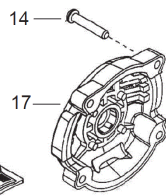

HD18PD-32C AKKU-SCHLAGBOHRER GB2

4933410025 - HD18PD-32C - 4000431526

KIT	1000	3	8	10	14	22
		7	9	13	20	24

* While stock lasts

Position	Quantity	Description	Part number	EAN
0001 1	1	SCHRAUBE	4931433297	4002395896684
0002 2	1	BOHRFUTTER	690087008	4002395825196
0003 3	1	SCHRAUBE	660031017	4002395825189
0004 4	1	FELD F. ELEKTROMOTOR	4931440971	4002395863198
0005 5	1	ANKER F.ELEKTROMOTOR	200216028	4002395825127
0007 6	1	GANGUMSCHALTER 1/2	340425012	4002395825578
0008 7	1	KNOPF R/L UMSCHALTER	513257001	4002395825417
0009 8	1	SCHALTER-SET	Item discontinued(4931433075)	
0010 9	1	FEDER	4931408243	4002395814466
0013 10	1	SCHRAUBE	660851001	4002395823239
0014 11	1	SCHRAUBE	660031016	4002395825172
0017 12	1	KAPPE	512419001	4002395825400
0020 13	1	KOHLBUERSTEN-SET	4931447416	4002395881901
0021 14	1	KLEMMLEISTE	302119005	4002395856152
0022 15	1	LEISTUNGSSCHILD	Item discontinued(4931433071)	
0023 16	1	GETRIEBEKASTEN	200281012	4002395825141
0024 17	1	GEHAEUSE	Item discontinued(200235019)	
0025 18	1	BITHALTER	516723001	4002395828975
0026 19	3	BITHALTER	630206001	4002395819164
0027 20	1	SCHRAUBE	660820001	4002395828920
0028 21	1	HAKEN	516724001	4002395828968
0064 22	1	LEUCHTMITTEL	290177001	4002395806201
0066 23	1	KABEL	Item discontinued(770957008)	
0067 24	1	KABEL SCHWARZ	770958007	4002395806195
0700 25	1	TRANSPORTKOFFER	200230014	4002395800902
0705 26	1	HANDGRIFF	4931416738	4002395827480
0801 27	1	KOFFEREINSATZ	4931440936	4002395863129
1000 28	1	SERVICE-SATZ	4931447511	4002395880416
0001 29	2	M18BX LI-ION AKKUMULATOR 3.0AH RED XXX	4932430063	4002395377244
0800 30	1	SYSTEMKOFFER MILWAUKEE GR.1	4932378986	4002395349401