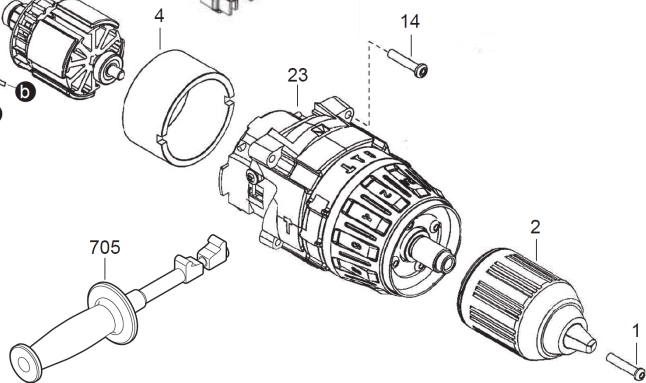

HD18PD-32C AKKU-SCHLAGBOHRER GB2

4933410025 - HD18PD-32C - 4000431526

KIT	1000	3	8	10	14	22
		7	9	13	20	24

* While stock lasts

Position	Quantity	Description	Part number	EAN
0001 1	1	SCHRAUBE	4931433297	4002395896684
0002 2	1	BOHRFUTTER	690087008	4002395825196
0003 3	1	SCHRAUBE	660031017	4002395825189
0004 4	1	FELD F. ELEKTROMOTOR	4931440971	4002395863198
0005 5	1	ANKER F.ELEKTROMOTOR	200216028	4002395825127
0007 6	1	GANGUMSCHALTER 1/2	340425012	4002395825578
0008 7	1	KNOPF R/L UMSCHALTER	513257001	4002395825417
0009 8	1	SCHALTER-SET	Item discontinued(4931433075)	
0010 9	1	FEDER	4931408243	4002395814466
0013 10	1	SCHRAUBE	660851001	4002395823239
0014 11	1	SCHRAUBE	660031016	4002395825172
0017 12	1	KAPPE	512419001	4002395825400
0020 13	1	KOHLBUERSTEN-SET	4931447416	4002395881901
0021 14	1	KLEMMLEISTE	302119005	4002395856152
0022 15	1	LEISTUNGSSCHILD	Item discontinued(4931433071)	
0023 16	1	GETRIEBEKASTEN	200281012	4002395825141
0024 17	1	GEHAEUSE	Item discontinued(200235019)	
0025 18	1	BITHALTER	516723001	4002395828975
0026 19	3	BITHALTER	630206001	4002395819164
0027 20	1	SCHRAUBE	660820001	4002395828920
0028 21	1	HAKEN	516724001	4002395828968
0064 22	1	LEUCHTMITTEL	290177001	4002395806201
0066 23	1	KABEL	Item discontinued(770957008)	
0067 24	1	KABEL SCHWARZ	770958007	4002395806195
0700 25	1	TRANSPORTKOFFER	200230014	4002395800902
0705 26	1	HANDGRIFF	4931416738	4002395827480
0801 27	1	KOFFEREINSATZ	4931440936	4002395863129
1000 28	1	SERVICE-SATZ	4931447511	4002395880416
0001 29	2	M18BX LI-ION AKKUMULATOR 3.0AH RED XXX	4932430063	4002395377244
0800 30	1	SYSTEMKOFFER MILWAUKEE GR.1	4932378986	4002395349401