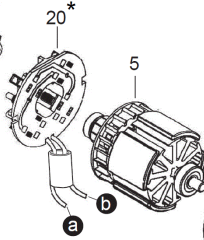

HD18PD-32C AKKU-SCHLAGBOHRER GB2

4933410025 - HD18PD-32C - 4000431526

KIT	1000	3	8	10	14	22
		7	9	13	20	24

* While stock lasts

Position	Quantity	Description	Part number	EAN
0001 1	1	SCHRAUBE	4931433297	4002395896684
0002 2	1	BOHRFUTTER	690087008	4002395825196
0003 3	1	SCHRAUBE	660031017	4002395825189
0004 4	1	FELD F. ELEKTROMOTOR	4931440971	4002395863198
0005 5	1	ANKER F.ELEKTROMOTOR	200216028	4002395825127
0007 6	1	GANGUMSCHALTER 1/2	340425012	4002395825578
0008 7	1	KNOPF R/L UMSCHALTER	513257001	4002395825417
0009 8	1	SCHALTER-SET	Item discontinued(4931433075)	
0010 9	1	FEDER	4931408243	4002395814466
0013 10	1	SCHRAUBE	660851001	4002395823239
0014 11	1	SCHRAUBE	660031016	4002395825172
0017 12	1	KAPPE	512419001	4002395825400
0020 13	1	KOHLBUERSTEN-SET	4931447416	4002395881901
0021 14	1	KLEMMLEISTE	302119005	4002395856152
0022 15	1	LEISTUNGSSCHILD	Item discontinued(4931433071)	
0023 16	1	GETRIEBEKASTEN	200281012	4002395825141
0024 17	1	GEHAEUSE	Item discontinued(200235019)	
0025 18	1	BITHALTER	516723001	4002395828975
0026 19	3	BITHALTER	630206001	4002395819164
0027 20	1	SCHRAUBE	660820001	4002395828920
0028 21	1	HAKEN	516724001	4002395828968
0064 22	1	LEUCHTMITTEL	290177001	4002395806201
0066 23	1	KABEL	Item discontinued(770957008)	
0067 24	1	KABEL SCHWARZ	770958007	4002395806195
0700 25	1	TRANSPORTKOFFER	200230014	4002395800902
0705 26	1	HANDGRIFF	4931416738	4002395827480
0801 27	1	KOFFEREINSATZ	4931440936	4002395863129
1000 28	1	SERVICE-SATZ	4931447511	4002395880416
0001 29	2	M18BX LI-ION AKKUMULATOR 3.0AH RED XXX	4932430063	4002395377244
0800 30	1	SYSTEMKOFFER MILWAUKEE GR.1	4932378986	4002395349401