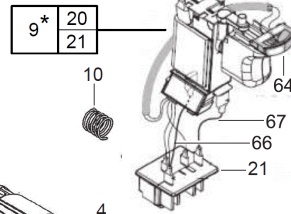

# HD18PD-32XF AKKU-SCHLAGBOHRERSCHR. IN2

4933416426 - HD18PD-32XF - 4000431526

KIT	1000	3	8	10	14	22
		7	9	13	20	24

\* While stock lasts

Position	Quantity	Description	Part number	EAN
0001 1	1	SCHRAUBE	4931433297	4002395896684
0002 2	1	BOHRFUTTER	690087008	4002395825196
0003 3	1	SCHRAUBE	660031017	4002395825189
0004 4	1	FELD F. ELEKTROMOTOR	4931440971	4002395863198
0005 5	1	ANKER F.ELEKTROMOTOR	200216028	4002395825127
0007 6	1	GANGUMSCHALTER 1/2	340425012	4002395825578
0008 7	1	KNOPF R/L UMSCHALTER	513257001	4002395825417
0009 8	1	SCHALTER-SET	Item discontinued(4931433075)	
0010 9	1	FEDER	4931408243	4002395814466
0013 10	1	SCHRAUBE	660851001	4002395823239
0014 11	1	SCHRAUBE	660031016	4002395825172
0017 12	1	KAPPE	512419001	4002395825400
0020 13	1	KOHLEBUERSTEN-SET	4931447416	4002395881901
0021 14	1	KLEMMLEISTE	302119005	4002395856152
0022 15	1	LEISTUNGSSCHILD	Item discontinued(4931433071)	
0023 16	1	GETRIEBEKASTEN	200281012	4002395825141
0024 17	1	GEHAEUSE	Item discontinued(200235019)	
0025 18	1	BITHALTER	516723001	4002395828975
0026 19	3	BITHALTER	630206001	4002395819164
0027 20	1	SCHRAUBE	660820001	4002395828920
0028 21	1	HAKEN	516724001	4002395828968
0064 22	1	LEUCHTMITTEL	290177001	4002395806201
0066 23	1	KABEL	Item discontinued(770957008)	
0067 24	1	KABEL SCHWARZ	770958007	4002395806195
0700 25	1	TRANSPORTKOFFER	200230014	4002395800902
0705 26	1	HANDGRIFF	4931416738	4002395827480
0801 27	1	KOFFEREINSATZ	4931440936	4002395863129
1000 28	1	SERVICE-SATZ	4931447511	4002395880416
0001 29	2	M18BX LI-ION AKKUMULATOR 3.0AH RED XXX	4932430063	4002395377244
0800 30	1	SYSTEMKOFFER MILWAUKEE GR.1	4932378986	4002395349401