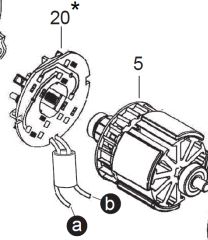

# HD18PD-32XF AKKU-SCHLAGBOHRERSCHR. IN2

4933416426 - HD18PD-32XF - 4000431526

KIT	1000	3	8	10	14	22
		7	9	13	20	24

\* While stock lasts

Position	Quantity	Description	Part number	EAN
0001 1	1	SCHRAUBE	4931433297	4002395896684
0002 2	1	BOHRFUTTER	690087008	4002395825196
0003 3	1	SCHRAUBE	660031017	4002395825189
0004 4	1	FELD F. ELEKTROMOTOR	4931440971	4002395863198
0005 5	1	ANKER F.ELEKTROMOTOR	200216028	4002395825127
0007 6	1	GANGUMSCHALTER 1/2	340425012	4002395825578
0008 7	1	KNOPF R/L UMSCHALTER	513257001	4002395825417
0009 8	1	SCHALTER-SET	Item discontinued(4931433075)	
0010 9	1	FEDER	4931408243	4002395814466
0013 10	1	SCHRAUBE	660851001	4002395823239
0014 11	1	SCHRAUBE	660031016	4002395825172
0017 12	1	KAPPE	512419001	4002395825400
0020 13	1	KOHLEBUERSTEN-SET	4931447416	4002395881901
0021 14	1	KLEMMLEISTE	302119005	4002395856152
0022 15	1	LEISTUNGSSCHILD	Item discontinued(4931433071)	
0023 16	1	GETRIEBEKASTEN	200281012	4002395825141
0024 17	1	GEHAEUSE	Item discontinued(200235019)	
0025 18	1	BITHALTER	516723001	4002395828975
0026 19	3	BITHALTER	630206001	4002395819164
0027 20	1	SCHRAUBE	660820001	4002395828920
0028 21	1	HAKEN	516724001	4002395828968
0064 22	1	LEUCHTMITTEL	290177001	4002395806201
0066 23	1	KABEL	Item discontinued(770957008)	
0067 24	1	KABEL SCHWARZ	770958007	4002395806195
0700 25	1	TRANSPORTKOFFER	200230014	4002395800902
0705 26	1	HANDGRIFF	4931416738	4002395827480
0801 27	1	KOFFEREINSATZ	4931440936	4002395863129
1000 28	1	SERVICE-SATZ	4931447511	4002395880416
0001 29	2	M18BX LI-ION AKKUMULATOR 3.0AH RED XXX	4932430063	4002395377244
0800 30	1	SYSTEMKOFFER MILWAUKEE GR.1	4932378986	4002395349401