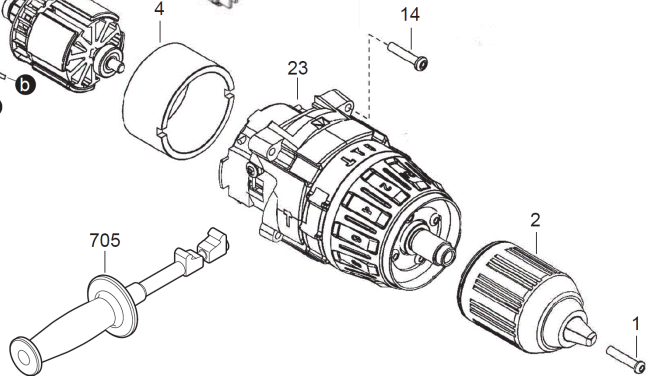

# HD18PD-32XF AKKU-SCHLAGBOHRERSCHR. IN2

4933416426 - HD18PD-32XF - 4000431526

KIT	1000	3	8	10	14	22
		7	9	13	20	24

\* While stock lasts

Position	Quantity	Description	Part number	EAN
0001 1	1	SCHRAUBE	4931433297	4002395896684
0002 2	1	BOHRFUTTER	690087008	4002395825196
0003 3	1	SCHRAUBE	660031017	4002395825189
0004 4	1	FELD F. ELEKTROMOTOR	4931440971	4002395863198
0005 5	1	ANKER F.ELEKTROMOTOR	200216028	4002395825127
0007 6	1	GANGUMSCHALTER 1/2	340425012	4002395825578
0008 7	1	KNOPF R/L UMSCHALTER	513257001	4002395825417
0009 8	1	SCHALTER-SET	Item discontinued(4931433075)	
0010 9	1	FEDER	4931408243	4002395814466
0013 10	1	SCHRAUBE	660851001	4002395823239
0014 11	1	SCHRAUBE	660031016	4002395825172
0017 12	1	KAPPE	512419001	4002395825400
0020 13	1	KOHLEBUERSTEN-SET	4931447416	4002395881901
0021 14	1	KLEMMLEISTE	302119005	4002395856152
0022 15	1	LEISTUNGSSCHILD	Item discontinued(4931433071)	
0023 16	1	GETRIEBEKASTEN	200281012	4002395825141
0024 17	1	GEHAEUSE	Item discontinued(200235019)	
0025 18	1	BITHALTER	516723001	4002395828975
0026 19	3	BITHALTER	630206001	4002395819164
0027 20	1	SCHRAUBE	660820001	4002395828920
0028 21	1	HAKEN	516724001	4002395828968
0064 22	1	LEUCHTMITTEL	290177001	4002395806201
0066 23	1	KABEL	Item discontinued(770957008)	
0067 24	1	KABEL SCHWARZ	770958007	4002395806195
0700 25	1	TRANSPORTKOFFER	200230014	4002395800902
0705 26	1	HANDGRIFF	4931416738	4002395827480
0801 27	1	KOFFEREINSATZ	4931440936	4002395863129
1000 28	1	SERVICE-SATZ	4931447511	4002395880416
0001 29	2	M18BX LI-ION AKKUMULATOR 3.0AH RED XXX	4932430063	4002395377244
0800 30	1	SYSTEMKOFFER MILWAUKEE GR.1	4932378986	4002395349401