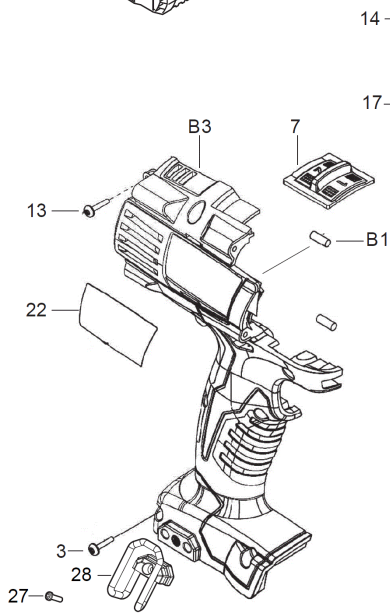

# HD18PD-32XF AKKU-SCHLAGBOHRERSCHR. IN2

4933416426 - HD18PD-32XF - 4000431526

KIT	1000	3	8	10	14	22
		7	9	13	20	24

\* While stock lasts

Position	Quantity	Description	Part number	EAN
0001 1	1	SCHRAUBE	4931433297	4002395896684
0002 2	1	BOHRFUTTER	690087008	4002395825196
0003 3	1	SCHRAUBE	660031017	4002395825189
0004 4	1	FELD F. ELEKTROMOTOR	4931440971	4002395863198
0005 5	1	ANKER F.ELEKTROMOTOR	200216028	4002395825127
0007 6	1	GANGUMSCHALTER 1/2	340425012	4002395825578
0008 7	1	KNOPF R/L UMSCHALTER	513257001	4002395825417
0009 8	1	SCHALTER-SET	Item discontinued(4931433075)	
0010 9	1	FEDER	4931408243	4002395814466
0013 10	1	SCHRAUBE	660851001	4002395823239
0014 11	1	SCHRAUBE	660031016	4002395825172
0017 12	1	KAPPE	512419001	4002395825400
0020 13	1	KOHLEBUERSTEN-SET	4931447416	4002395881901
0021 14	1	KLEMMLEISTE	302119005	4002395856152
0022 15	1	LEISTUNGSSCHILD	Item discontinued(4931433071)	
0023 16	1	GETRIEBEKASTEN	200281012	4002395825141
0024 17	1	GEHAEUSE	Item discontinued(200235019)	
0025 18	1	BITHALTER	516723001	4002395828975
0026 19	3	BITHALTER	630206001	4002395819164
0027 20	1	SCHRAUBE	660820001	4002395828920
0028 21	1	HAKEN	516724001	4002395828968
0064 22	1	LEUCHTMITTEL	290177001	4002395806201
0066 23	1	KABEL	Item discontinued(770957008)	
0067 24	1	KABEL SCHWARZ	770958007	4002395806195
0700 25	1	TRANSPORTKOFFER	200230014	4002395800902
0705 26	1	HANDGRIFF	4931416738	4002395827480
0801 27	1	KOFFEREINSATZ	4931440936	4002395863129
1000 28	1	SERVICE-SATZ	4931447511	4002395880416
0001 29	2	M18BX LI-ION AKKUMULATOR 3.0AH RED XXX	4932430063	4002395377244
0800 30	1	SYSTEMKOFFER MILWAUKEE GR.1	4932378986	4002395349401