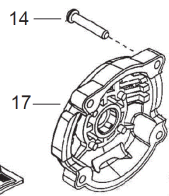

# HD18PD-32XF AKKU-SCHLAGBOHRERSCHR. IN2

4933416426 - HD18PD-32XF - 4000431526

KIT	1000	3	8	10	14	22
		7	9	13	20	24

\* While stock lasts

Position	Quantity	Description	Part number	EAN
0001 1	1	SCHRAUBE	4931433297	4002395896684
0002 2	1	BOHRFUTTER	690087008	4002395825196
0003 3	1	SCHRAUBE	660031017	4002395825189
0004 4	1	FELD F. ELEKTROMOTOR	4931440971	4002395863198
0005 5	1	ANKER F.ELEKTROMOTOR	200216028	4002395825127
0007 6	1	GANGUMSCHALTER 1/2	340425012	4002395825578
0008 7	1	KNOPF R/L UMSCHALTER	513257001	4002395825417
0009 8	1	SCHALTER-SET	Item discontinued(4931433075)	
0010 9	1	FEDER	4931408243	4002395814466
0013 10	1	SCHRAUBE	660851001	4002395823239
0014 11	1	SCHRAUBE	660031016	4002395825172
0017 12	1	KAPPE	512419001	4002395825400
0020 13	1	KOHLEBUERSTEN-SET	4931447416	4002395881901
0021 14	1	KLEMMLEISTE	302119005	4002395856152
0022 15	1	LEISTUNGSSCHILD	Item discontinued(4931433071)	
0023 16	1	GETRIEBEKASTEN	200281012	4002395825141
0024 17	1	GEHAEUSE	Item discontinued(200235019)	
0025 18	1	BITHALTER	516723001	4002395828975
0026 19	3	BITHALTER	630206001	4002395819164
0027 20	1	SCHRAUBE	660820001	4002395828920
0028 21	1	HAKEN	516724001	4002395828968
0064 22	1	LEUCHTMITTEL	290177001	4002395806201
0066 23	1	KABEL	Item discontinued(770957008)	
0067 24	1	KABEL SCHWARZ	770958007	4002395806195
0700 25	1	TRANSPORTKOFFER	200230014	4002395800902
0705 26	1	HANDGRIFF	4931416738	4002395827480
0801 27	1	KOFFEREINSATZ	4931440936	4002395863129
1000 28	1	SERVICE-SATZ	4931447511	4002395880416
0001 29	2	M18BX LI-ION AKKUMULATOR 3.0AH RED XXX	4932430063	4002395377244
0800 30	1	SYSTEMKOFFER MILWAUKEE GR.1	4932378986	4002395349401