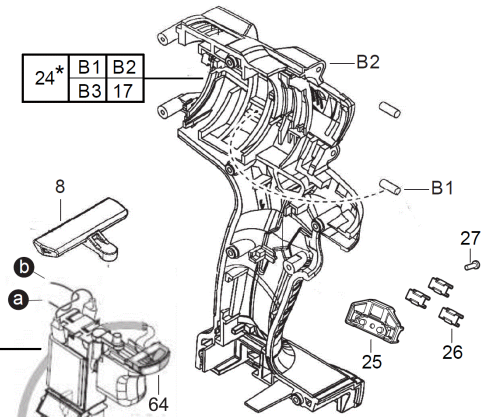

# HD18PD-32XF AKKU-SCHLAGBOHRERSCHR. IN2

4933416426 - HD18PD-32XF - 4000431526

KIT	1000	3	8	10	14	22
		7	9	13	20	24

\* While stock lasts

Position	Quantity	Description	Part number	EAN
0001 1	1	SCHRAUBE	4931433297	4002395896684
0002 2	1	BOHRFUTTER	690087008	4002395825196
0003 3	1	SCHRAUBE	660031017	4002395825189
0004 4	1	FELD F. ELEKTROMOTOR	4931440971	4002395863198
0005 5	1	ANKER F.ELEKTROMOTOR	200216028	4002395825127
0007 6	1	GANGUMSCHALTER 1/2	340425012	4002395825578
0008 7	1	KNOPF R/L UMSCHALTER	513257001	4002395825417
0009 8	1	SCHALTER-SET	Item discontinued(4931433075)	
0010 9	1	FEDER	4931408243	4002395814466
0013 10	1	SCHRAUBE	660851001	4002395823239
0014 11	1	SCHRAUBE	660031016	4002395825172
0017 12	1	KAPPE	512419001	4002395825400
0020 13	1	KOHLEBUERSTEN-SET	4931447416	4002395881901
0021 14	1	KLEMMLEISTE	302119005	4002395856152
0022 15	1	LEISTUNGSSCHILD	Item discontinued(4931433071)	
0023 16	1	GETRIEBEKASTEN	200281012	4002395825141
0024 17	1	GEHAEUSE	Item discontinued(200235019)	
0025 18	1	BITHALTER	516723001	4002395828975
0026 19	3	BITHALTER	630206001	4002395819164
0027 20	1	SCHRAUBE	660820001	4002395828920
0028 21	1	HAKEN	516724001	4002395828968
0064 22	1	LEUCHTMITTEL	290177001	4002395806201
0066 23	1	KABEL	Item discontinued(770957008)	
0067 24	1	KABEL SCHWARZ	770958007	4002395806195
0700 25	1	TRANSPORTKOFFER	200230014	4002395800902
0705 26	1	HANDGRIFF	4931416738	4002395827480
0801 27	1	KOFFEREINSATZ	4931440936	4002395863129
1000 28	1	SERVICE-SATZ	4931447511	4002395880416
0001 29	2	M18BX LI-ION AKKUMULATOR 3.0AH RED XXX	4932430063	4002395377244
0800 30	1	SYSTEMKOFFER MILWAUKEE GR.1	4932378986	4002395349401