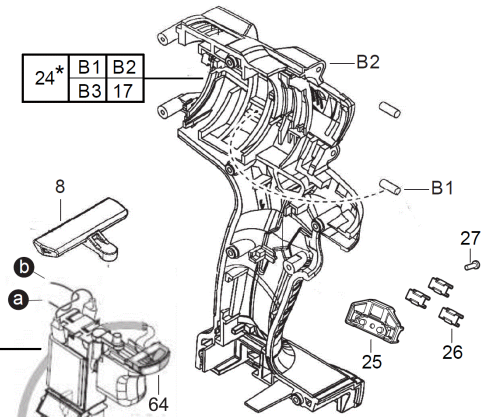

**MBOX100HPD-402C""4.0AH230V EU-60HZ  
HW**

**4933440980 - MBOX100HPD-402C - 4000431526**

KIT	1000	3	8	10	14	22
		7	9	13	20	24

\* While stock lasts

Position	Quantity	Description	Part number	EAN
0001 1	1	SCHRAUBE	4931433297	4002395896684
0002 2	1	BOHRFUTTER	690087008	4002395825196
0003 3	1	SCHRAUBE	660031017	4002395825189
0004 4	1	FELD F. ELEKTROMOTOR	4931440971	4002395863198
0005 5	1	ANKER F.ELEKTROMOTOR	200216028	4002395825127
0007 6	1	GANGUMSCHALTER 1/2	340425012	4002395825578
0008 7	1	KNOPF R/L UMSCHALTER	513257001	4002395825417
0009 8	1	SCHALTER-SET	Item discontinued(4931433075)	
0010 9	1	FEDER	4931408243	4002395814466
0013 10	1	SCHRAUBE	660851001	4002395823239
0014 11	1	SCHRAUBE	660031016	4002395825172
0017 12	1	KAPPE	512419001	4002395825400
0020 13	1	KOHLBUERSTEN-SET	4931447416	4002395881901
0021 14	1	KLEMMLEISTE	302119005	4002395856152
0022 15	1	LEISTUNGSSCHILD	Item discontinued(4931433071)	
0023 16	1	GETRIEBEKASTEN	200281012	4002395825141
0024 17	1	GEHAEUSE	Item discontinued(200235019)	
0025 18	1	BITHALTER	516723001	4002395828975
0026 19	3	BITHALTER	630206001	4002395819164
0027 20	1	SCHRAUBE	660820001	4002395828920
0028 21	1	HAKEN	516724001	4002395828968
0064 22	1	LEUCHTMITTEL	290177001	4002395806201
0066 23	1	KABEL	Item discontinued(770957008)	
0067 24	1	KABEL SCHWARZ	770958007	4002395806195
0700 25	1	TRANSPORTKOFFER	200230014	4002395800902
0705 26	1	HANDGRIFF	4931416738	4002395827480
0801 27	1	KOFFEREINSATZ	4931440936	4002395863129
1000 28	1	SERVICE-SATZ	4931447511	4002395880416
0001 29	2	M18B4 LI-ION AKKUMULATOR 4.0AH XXX	4932430063	4002395377244
0002 30	2	M18BX LI-ION AKKUMULATOR 3.0AH RED XXX	4932430063	4002395377244
0800 31	1	SYSTEMKOFFER MILWAUKEE GR.1	4932378986	4002395349401