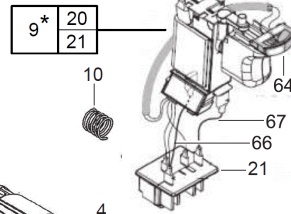

**MBOX100HPD-402C""4.0AH230V EU-60HZ  
HW**

**4933440980 - MBOX100HPD-402C - 4000431526**

KIT	1000	3	8	10	14	22
		7	9	13	20	24

\* While stock lasts

Position	Quantity	Description	Part number	EAN
0001 1	1	SCHRAUBE	4931433297	4002395896684
0002 2	1	BOHRFUTTER	690087008	4002395825196
0003 3	1	SCHRAUBE	660031017	4002395825189
0004 4	1	FELD F. ELEKTROMOTOR	4931440971	4002395863198
0005 5	1	ANKER F.ELEKTROMOTOR	200216028	4002395825127
0007 6	1	GANGUMSCHALTER 1/2	340425012	4002395825578
0008 7	1	KNOPF R/L UMSCHALTER	513257001	4002395825417
0009 8	1	SCHALTER-SET	Item discontinued(4931433075)	
0010 9	1	FEDER	4931408243	4002395814466
0013 10	1	SCHRAUBE	660851001	4002395823239
0014 11	1	SCHRAUBE	660031016	4002395825172
0017 12	1	KAPPE	512419001	4002395825400
0020 13	1	KOHLBUERSTEN-SET	4931447416	4002395881901
0021 14	1	KLEMMLEISTE	302119005	4002395856152
0022 15	1	LEISTUNGSSCHILD	Item discontinued(4931433071)	
0023 16	1	GETRIEBEKASTEN	200281012	4002395825141
0024 17	1	GEHAEUSE	Item discontinued(200235019)	
0025 18	1	BITHALTER	516723001	4002395828975
0026 19	3	BITHALTER	630206001	4002395819164
0027 20	1	SCHRAUBE	660820001	4002395828920
0028 21	1	HAKEN	516724001	4002395828968
0064 22	1	LEUCHTMITTEL	290177001	4002395806201
0066 23	1	KABEL	Item discontinued(770957008)	
0067 24	1	KABEL SCHWARZ	770958007	4002395806195
0700 25	1	TRANSPORTKOFFER	200230014	4002395800902
0705 26	1	HANDGRIFF	4931416738	4002395827480
0801 27	1	KOFFEREINSATZ	4931440936	4002395863129
1000 28	1	SERVICE-SATZ	4931447511	4002395880416
0001 29	2	M18B4 LI-ION AKKUMULATOR 4.0AH XXX	4932430063	4002395377244
0002 30	2	M18BX LI-ION AKKUMULATOR 3.0AH RED XXX	4932430063	4002395377244
0800 31	1	SYSTEMKOFFER MILWAUKEE GR.1	4932378986	4002395349401