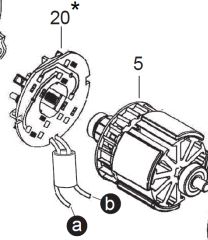

**MBOX100HPD-402C""4.0AH230V EU-60HZ  
HW**

**4933440980 - MBOX100HPD-402C - 4000431526**

KIT	1000	3	8	10	14	22
		7	9	13	20	24

\* While stock lasts

Position	Quantity	Description	Part number	EAN
0001 1	1	SCHRAUBE	4931433297	4002395896684
0002 2	1	BOHRFUTTER	690087008	4002395825196
0003 3	1	SCHRAUBE	660031017	4002395825189
0004 4	1	FELD F. ELEKTROMOTOR	4931440971	4002395863198
0005 5	1	ANKER F.ELEKTROMOTOR	200216028	4002395825127
0007 6	1	GANGUMSCHALTER 1/2	340425012	4002395825578
0008 7	1	KNOPF R/L UMSCHALTER	513257001	4002395825417
0009 8	1	SCHALTER-SET	Item discontinued(4931433075)	
0010 9	1	FEDER	4931408243	4002395814466
0013 10	1	SCHRAUBE	660851001	4002395823239
0014 11	1	SCHRAUBE	660031016	4002395825172
0017 12	1	KAPPE	512419001	4002395825400
0020 13	1	KOHLBUERSTEN-SET	4931447416	4002395881901
0021 14	1	KLEMMLEISTE	302119005	4002395856152
0022 15	1	LEISTUNGSSCHILD	Item discontinued(4931433071)	
0023 16	1	GETRIEBEKASTEN	200281012	4002395825141
0024 17	1	GEHAEUSE	Item discontinued(200235019)	
0025 18	1	BITHALTER	516723001	4002395828975
0026 19	3	BITHALTER	630206001	4002395819164
0027 20	1	SCHRAUBE	660820001	4002395828920
0028 21	1	HAKEN	516724001	4002395828968
0064 22	1	LEUCHTMITTEL	290177001	4002395806201
0066 23	1	KABEL	Item discontinued(770957008)	
0067 24	1	KABEL SCHWARZ	770958007	4002395806195
0700 25	1	TRANSPORTKOFFER	200230014	4002395800902
0705 26	1	HANDGRIFF	4931416738	4002395827480
0801 27	1	KOFFEREINSATZ	4931440936	4002395863129
1000 28	1	SERVICE-SATZ	4931447511	4002395880416
0001 29	2	M18B4 LI-ION AKKUMULATOR 4.0AH XXX	4932430063	4002395377244
0002 30	2	M18BX LI-ION AKKUMULATOR 3.0AH RED XXX	4932430063	4002395377244
0800 31	1	SYSTEMKOFFER MILWAUKEE GR.1	4932378986	4002395349401