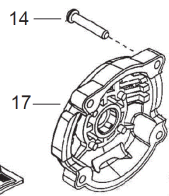

**MBOX100HPD-402C""4.0AH230V EU-60HZ  
HW**

**4933440980 - MBOX100HPD-402C - 4000431526**

KIT	1000	3	8	10	14	22
		7	9	13	20	24

\* While stock lasts

Position	Quantity	Description	Part number	EAN
0001 1	1	SCHRAUBE	4931433297	4002395896684
0002 2	1	BOHRFUTTER	690087008	4002395825196
0003 3	1	SCHRAUBE	660031017	4002395825189
0004 4	1	FELD F. ELEKTROMOTOR	4931440971	4002395863198
0005 5	1	ANKER F.ELEKTROMOTOR	200216028	4002395825127
0007 6	1	GANGUMSCHALTER 1/2	340425012	4002395825578
0008 7	1	KNOPF R/L UMSCHALTER	513257001	4002395825417
0009 8	1	SCHALTER-SET	Item discontinued(4931433075)	
0010 9	1	FEDER	4931408243	4002395814466
0013 10	1	SCHRAUBE	660851001	4002395823239
0014 11	1	SCHRAUBE	660031016	4002395825172
0017 12	1	KAPPE	512419001	4002395825400
0020 13	1	KOHLBUERSTEN-SET	4931447416	4002395881901
0021 14	1	KLEMMLEISTE	302119005	4002395856152
0022 15	1	LEISTUNGSSCHILD	Item discontinued(4931433071)	
0023 16	1	GETRIEBEKASTEN	200281012	4002395825141
0024 17	1	GEHAEUSE	Item discontinued(200235019)	
0025 18	1	BITHALTER	516723001	4002395828975
0026 19	3	BITHALTER	630206001	4002395819164
0027 20	1	SCHRAUBE	660820001	4002395828920
0028 21	1	HAKEN	516724001	4002395828968
0064 22	1	LEUCHTMITTEL	290177001	4002395806201
0066 23	1	KABEL	Item discontinued(770957008)	
0067 24	1	KABEL SCHWARZ	770958007	4002395806195
0700 25	1	TRANSPORTKOFFER	200230014	4002395800902
0705 26	1	HANDGRIFF	4931416738	4002395827480
0801 27	1	KOFFEREINSATZ	4931440936	4002395863129
1000 28	1	SERVICE-SATZ	4931447511	4002395880416
0001 29	2	M18B4 LI-ION AKKUMULATOR 4.0AH XXX	4932430063	4002395377244
0002 30	2	M18BX LI-ION AKKUMULATOR 3.0AH RED XXX	4932430063	4002395377244
0800 31	1	SYSTEMKOFFER MILWAUKEE GR.1	4932378986	4002395349401