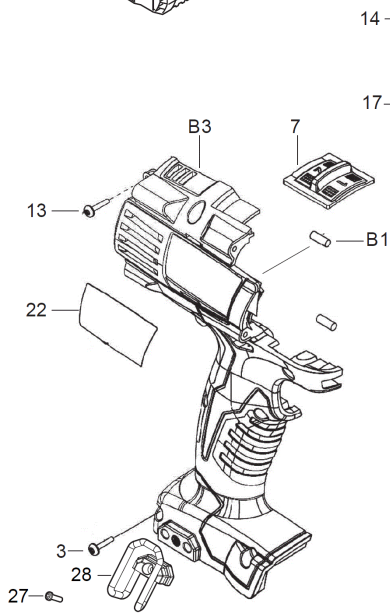

**MBOX100HPD-402C""4.0AH230V EU-60HZ  
HW**

**4933440980 - MBOX100HPD-402C - 4000431526**

KIT	1000	3	8	10	14	22
		7	9	13	20	24

\* While stock lasts

Position	Quantity	Description	Part number	EAN
0001 1	1	SCHRAUBE	4931433297	4002395896684
0002 2	1	BOHRFUTTER	690087008	4002395825196
0003 3	1	SCHRAUBE	660031017	4002395825189
0004 4	1	FELD F. ELEKTROMOTOR	4931440971	4002395863198
0005 5	1	ANKER F.ELEKTROMOTOR	200216028	4002395825127
0007 6	1	GANGUMSCHALTER 1/2	340425012	4002395825578
0008 7	1	KNOPF R/L UMSCHALTER	513257001	4002395825417
0009 8	1	SCHALTER-SET	Item discontinued(4931433075)	
0010 9	1	FEDER	4931408243	4002395814466
0013 10	1	SCHRAUBE	660851001	4002395823239
0014 11	1	SCHRAUBE	660031016	4002395825172
0017 12	1	KAPPE	512419001	4002395825400
0020 13	1	KOHLBUERSTEN-SET	4931447416	4002395881901
0021 14	1	KLEMMLEISTE	302119005	4002395856152
0022 15	1	LEISTUNGSSCHILD	Item discontinued(4931433071)	
0023 16	1	GETRIEBEKASTEN	200281012	4002395825141
0024 17	1	GEHAEUSE	Item discontinued(200235019)	
0025 18	1	BITHALTER	516723001	4002395828975
0026 19	3	BITHALTER	630206001	4002395819164
0027 20	1	SCHRAUBE	660820001	4002395828920
0028 21	1	HAKEN	516724001	4002395828968
0064 22	1	LEUCHTMITTEL	290177001	4002395806201
0066 23	1	KABEL	Item discontinued(770957008)	
0067 24	1	KABEL SCHWARZ	770958007	4002395806195
0700 25	1	TRANSPORTKOFFER	200230014	4002395800902
0705 26	1	HANDGRIFF	4931416738	4002395827480
0801 27	1	KOFFEREINSATZ	4931440936	4002395863129
1000 28	1	SERVICE-SATZ	4931447511	4002395880416
0001 29	2	M18B4 LI-ION AKKUMULATOR 4.0AH XXX	4932430063	4002395377244
0002 30	2	M18BX LI-ION AKKUMULATOR 3.0AH RED XXX	4932430063	4002395377244
0800 31	1	SYSTEMKOFFER MILWAUKEE GR.1	4932378986	4002395349401