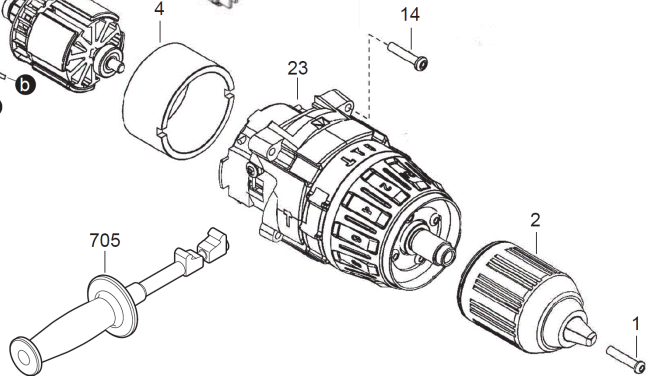

**MBOX100HPD-402C""4.0AH230V EU-60HZ  
HW**

**4933440980 - MBOX100HPD-402C - 4000431526**

KIT	1000	3	8	10	14	22
		7	9	13	20	24

\* While stock lasts

Position	Quantity	Description	Part number	EAN
0001 1	1	SCHRAUBE	4931433297	4002395896684
0002 2	1	BOHRFUTTER	690087008	4002395825196
0003 3	1	SCHRAUBE	660031017	4002395825189
0004 4	1	FELD F. ELEKTROMOTOR	4931440971	4002395863198
0005 5	1	ANKER F.ELEKTROMOTOR	200216028	4002395825127
0007 6	1	GANGUMSCHALTER 1/2	340425012	4002395825578
0008 7	1	KNOPF R/L UMSCHALTER	513257001	4002395825417
0009 8	1	SCHALTER-SET	Item discontinued(4931433075)	
0010 9	1	FEDER	4931408243	4002395814466
0013 10	1	SCHRAUBE	660851001	4002395823239
0014 11	1	SCHRAUBE	660031016	4002395825172
0017 12	1	KAPPE	512419001	4002395825400
0020 13	1	KOHLBUERSTEN-SET	4931447416	4002395881901
0021 14	1	KLEMMLEISTE	302119005	4002395856152
0022 15	1	LEISTUNGSSCHILD	Item discontinued(4931433071)	
0023 16	1	GETRIEBEKASTEN	200281012	4002395825141
0024 17	1	GEHAEUSE	Item discontinued(200235019)	
0025 18	1	BITHALTER	516723001	4002395828975
0026 19	3	BITHALTER	630206001	4002395819164
0027 20	1	SCHRAUBE	660820001	4002395828920
0028 21	1	HAKEN	516724001	4002395828968
0064 22	1	LEUCHTMITTEL	290177001	4002395806201
0066 23	1	KABEL	Item discontinued(770957008)	
0067 24	1	KABEL SCHWARZ	770958007	4002395806195
0700 25	1	TRANSPORTKOFFER	200230014	4002395800902
0705 26	1	HANDGRIFF	4931416738	4002395827480
0801 27	1	KOFFEREINSATZ	4931440936	4002395863129
1000 28	1	SERVICE-SATZ	4931447511	4002395880416
0001 29	2	M18B4 LI-ION AKKUMULATOR 4.0AH XXX	4932430063	4002395377244
0002 30	2	M18BX LI-ION AKKUMULATOR 3.0AH RED XXX	4932430063	4002395377244
0800 31	1	SYSTEMKOFFER MILWAUKEE GR.1	4932378986	4002395349401