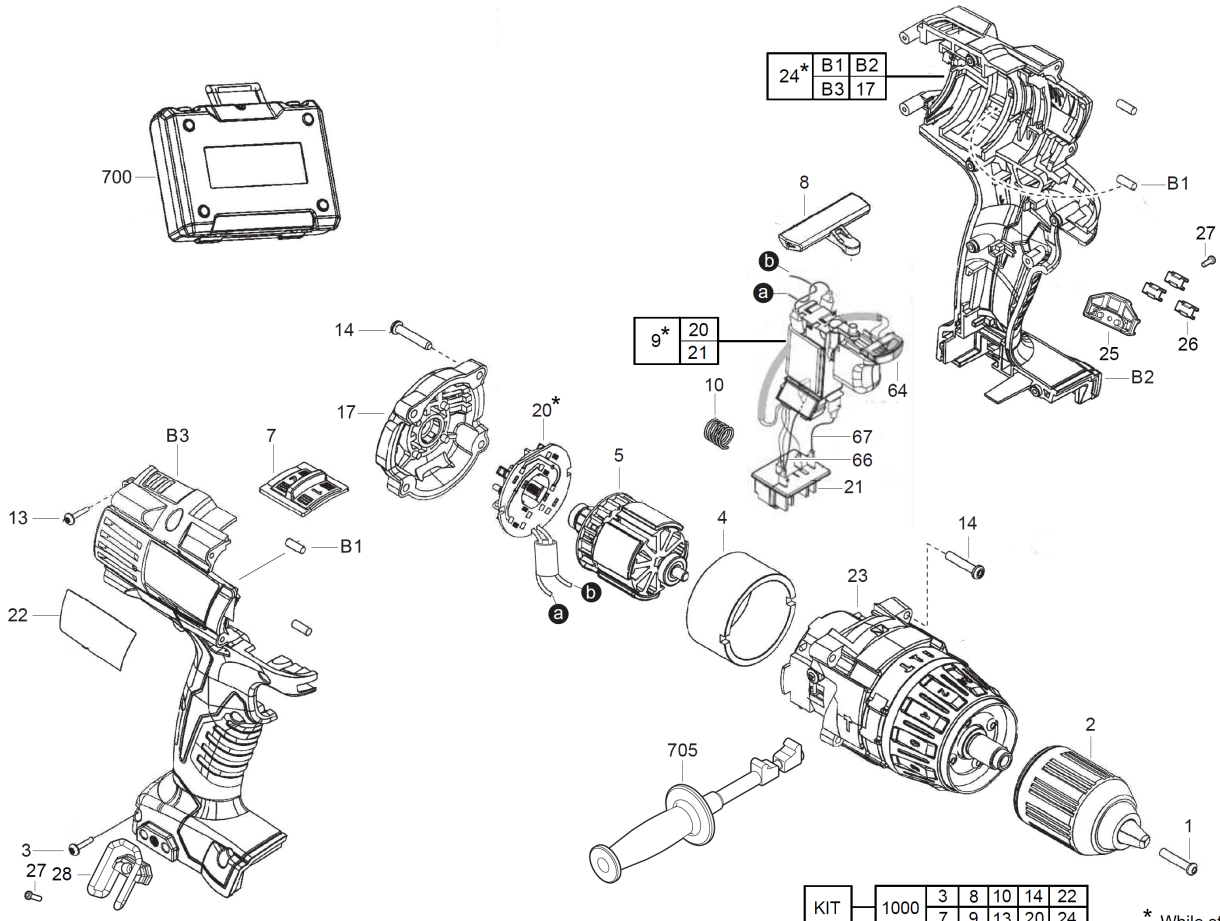

HD18DD-0 AKKU-BOHRSCHRAUBER XXX

4933446928 - HD18DD-0 - 4000431528

KIT	1000	3	8	10	14	22
		7	9	13	20	24

* While stock lasts

Position	Quantity	Description	Part number	EAN
0001 1	1	SCHRAUBE	4931433297	4002395896684
0002 2	1	BOHRFUTTER	690087008	4002395825196
0003 3	1	SCHRAUBE	660031017	4002395825189
0004 4	1	FELD F. ELEKTROMOTOR	4931440971	4002395863198
0005 5	1	ANKER F.ELEKTROMOTOR	200216028	4002395825127
0007 6	1	GANGUMSCHALTER 1/2	340425012	4002395825578
0008 7	1	KNOPF R/L UMSCHALTER	513257001	4002395825417
0009 8	1	SCHALTER-SET	Item discontinued(4931433075)	
0010 9	1	FEDER	4931408243	4002395814466
0013 10	1	SCHRAUBE	660851001	4002395823239
0014 11	1	SCHRAUBE	660031016	4002395825172
0017 12	1	KAPPE	512419001	4002395825400
0020 13	1	KOHLEBUERSTEN-SET	4931447416	4002395881901
0021 14	1	KLEMMLEISTE	302119005	4002395856152
0022 15	1	LEISTUNGSSCHILD	Item discontinued(4931433074)	
0023 16	1	GETRIEBEKASTEN	200281013	4002395825158
0024 17	1	GEHAEUSE	Item discontinued(200235019)	
0025 18	1	BITHALTER	516723001	4002395828975
0026 19	1	Bithalter	Item discontinued(5131002001)	
0027 20	1	SCHRAUBE	660820001	4002395828920
0028 21	1	HAKEN	516724001	4002395828968
0064 22	1	LEUCHTMITTEL	290177001	4002395806201
0066 23	1	KABEL	Item discontinued(770957008)	
0067 24	1	KABEL SCHWARZ	770958007	4002395806195
0700 25	1	TRANSPORTKOFFER	200230014	4002395800902
0705 26	1	HANDGRIFF	4931416738	4002395827480
1000 27	1	SERVICE-SATZ	4931447512	4002395880423