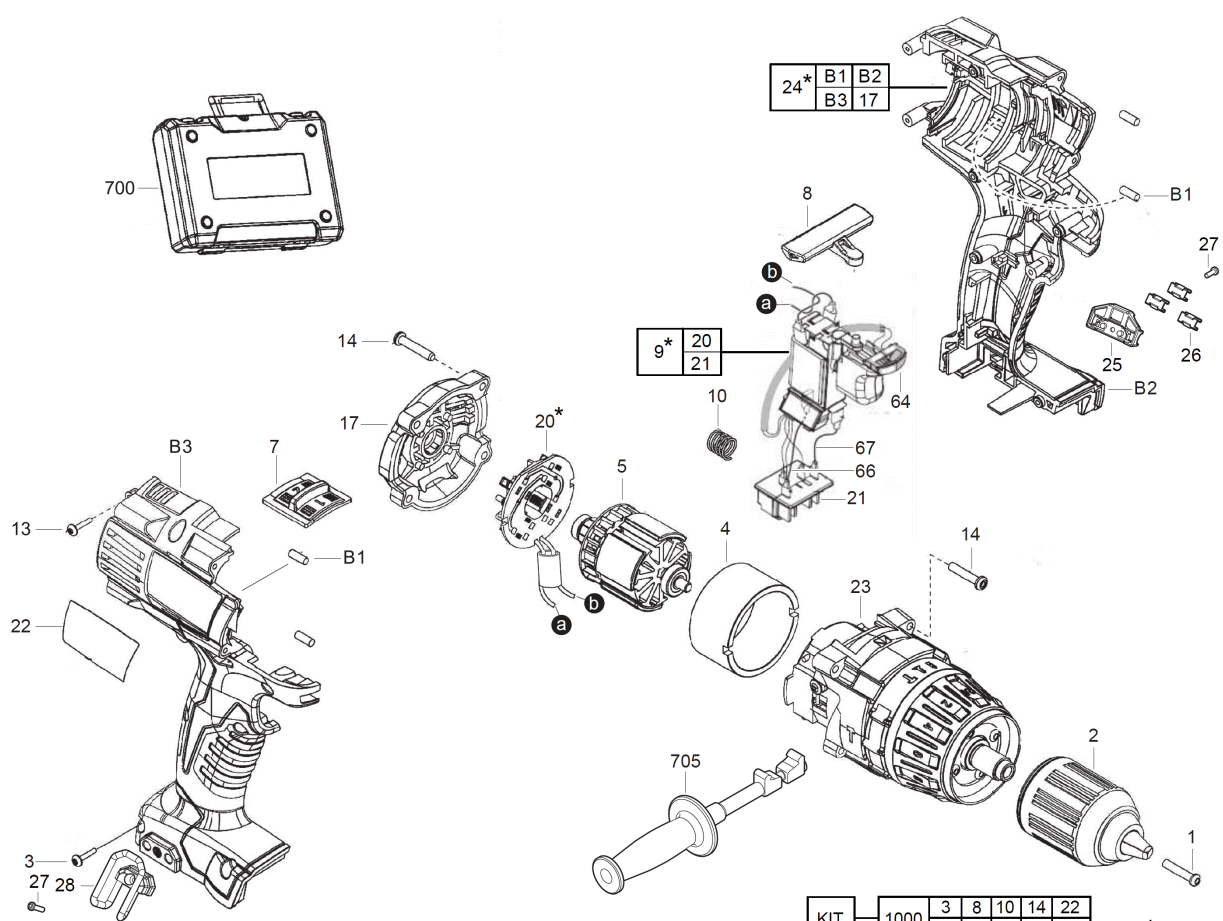

# HD18DD-32C AKKU-BOHRSCHRAUBER IN2

4933411190 - HD18DD-32C IN2 - 4000431528

24*	B1	B2
	B3	17

9*	20
	21

KIT	1000	3	8	10	14	22
		7	9	13	20	24

\* While stock lasts

Position	Quantity	Description	Part number	EAN
0001 1	1	SCHRAUBE	4931433297	4002395896684
0002 2	1	BOHRFUTTER	690087008	4002395825196
0003 3	1	SCHRAUBE	660031017	4002395825189
0004 4	1	FELD F. ELEKTROMOTOR	4931440971	4002395863198
0005 5	1	ANKER F.ELEKTROMOTOR	200216028	4002395825127
0007 6	1	GANGUMSCHALTER 1/2	340425012	4002395825578
0008 7	1	KNOPF R/L UMSCHALTER	513257001	4002395825417
0009 8	1	SCHALTER-SET	Item discontinued(4931433075)	
0010 9	1	FEDER	4931408243	4002395814466
0013 10	1	SCHRAUBE	660851001	4002395823239
0014 11	1	SCHRAUBE	660031016	4002395825172
0017 12	1	KAPPE	512419001	4002395825400
0020 13	1	KOHLBUERSTEN-SET	4931447416	4002395881901
0021 14	1	KLEMMLEISTE	302119005	4002395856152
0022 15	1	LEISTUNGSSCHILD	Item discontinued(4931433074)	
0023 16	1	GETRIEBEKASTEN	200281013	4002395825158
0024 17	1	GEHAEUSE	Item discontinued(200235019)	
0025 18	1	BITHALTER	516723001	4002395828975
0026 19	1	Bithalter	Item discontinued(5131002001)	
0027 20	1	SCHRAUBE	660820001	4002395828920
0028 21	1	HAKEN	516724001	4002395828968
0064 22	1	LEUCHTMITTEL	290177001	4002395806201
0066 23	1	KABEL	Item discontinued(770957008)	
0067 24	1	KABEL SCHWARZ	770958007	4002395806195
0700 25	1	TRANSPORTKOFFER	200230014	4002395800902
0705 26	1	HANDGRIFF	4931416738	4002395827480
1000 27	1	SERVICE-SATZ	4931447512	4002395880423
0001 28	2	M18BX LI-ION AKKUMULATOR 3.0AH RED XXX	4932430063	4002395377244