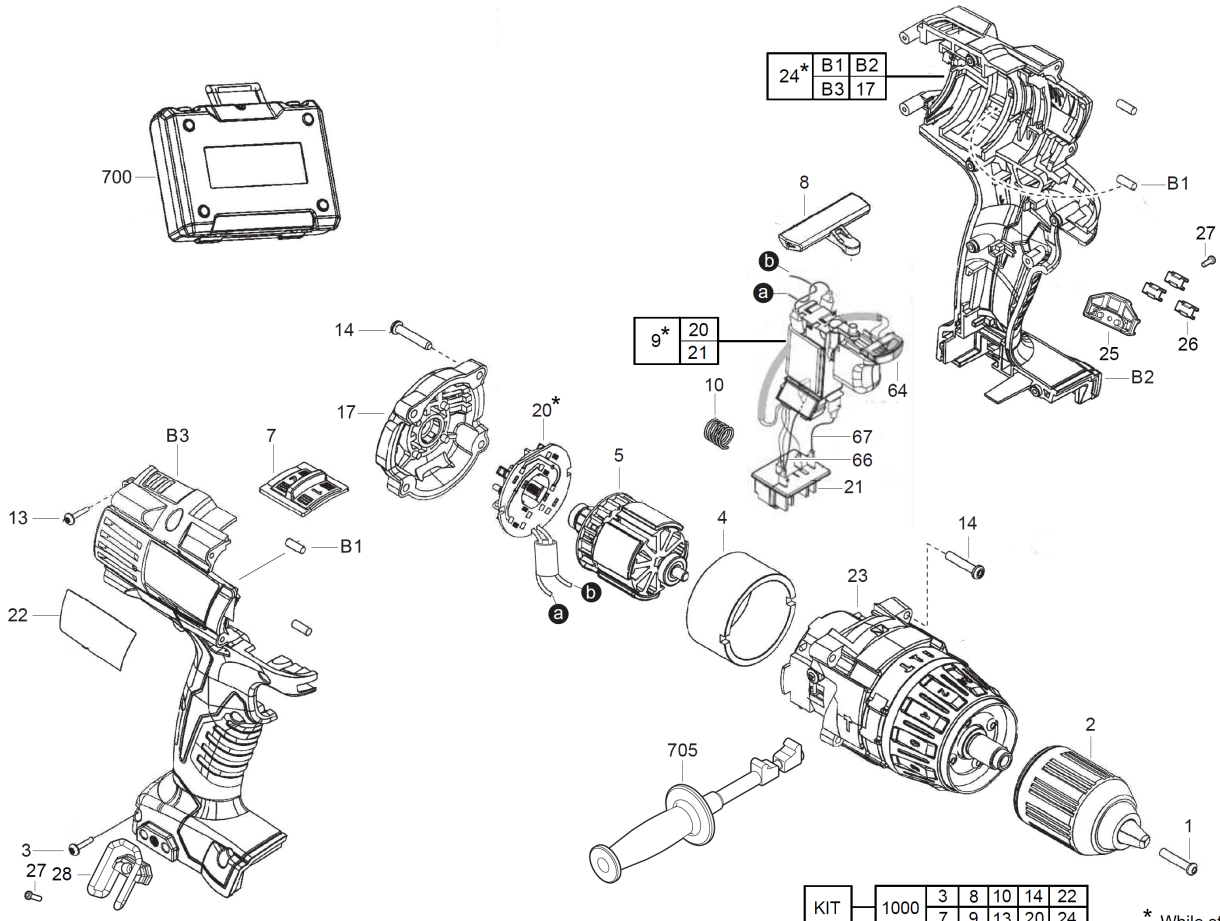

HD18DD-32X AKKU-BOHRSCHRAUBER IN2

4933416402 - HD18DD-32X IN2 - 4000431528

KIT	1000	3	8	10	14	22
		7	9	13	20	24

* While stock lasts

Position	Quantity	Description	Part number	EAN
0001 1	1	SCHRAUBE	4931433297	4002395896684
0002 2	1	BOHRFUTTER	690087008	4002395825196
0003 3	1	SCHRAUBE	660031017	4002395825189
0004 4	1	FELD F. ELEKTROMOTOR	4931440971	4002395863198
0005 5	1	ANKER F.ELEKTROMOTOR	200216028	4002395825127
0007 6	1	GANGUMSCHALTER 1/2	340425012	4002395825578
0008 7	1	KNOPF R/L UMSCHALTER	513257001	4002395825417
0009 8	1	SCHALTER-SET	Item discontinued(4931433075)	
0010 9	1	FEDER	4931408243	4002395814466
0013 10	1	SCHRAUBE	660851001	4002395823239
0014 11	1	SCHRAUBE	660031016	4002395825172
0017 12	1	KAPPE	512419001	4002395825400
0020 13	1	KOHLBUERSTEN-SET	4931447416	4002395881901
0021 14	1	KLEMMLEISTE	302119005	4002395856152
0022 15	1	LEISTUNGSSCHILD	Item discontinued(4931433074)	
0023 16	1	GETRIEBEKASTEN	200281013	4002395825158
0024 17	1	GEHAEUSE	Item discontinued(200235019)	
0025 18	1	BITHALTER	516723001	4002395828975
0026 19	1	Bithalter	Item discontinued(5131002001)	
0027 20	1	SCHRAUBE	660820001	4002395828920
0028 21	1	HAKEN	516724001	4002395828968
0064 22	1	LEUCHTMITTEL	290177001	4002395806201
0066 23	1	KABEL	Item discontinued(770957008)	
0067 24	1	KABEL SCHWARZ	770958007	4002395806195
0700 25	1	TRANSPORTKOFFER	200230014	4002395800902
0705 26	1	HANDGRIFF	4931416738	4002395827480
1000 27	1	SERVICE-SATZ	4931447512	4002395880423
0001 28	2	M18BX LI-ION AKKUMULATOR 3.0AH RED XXX	4932430063	4002395377244