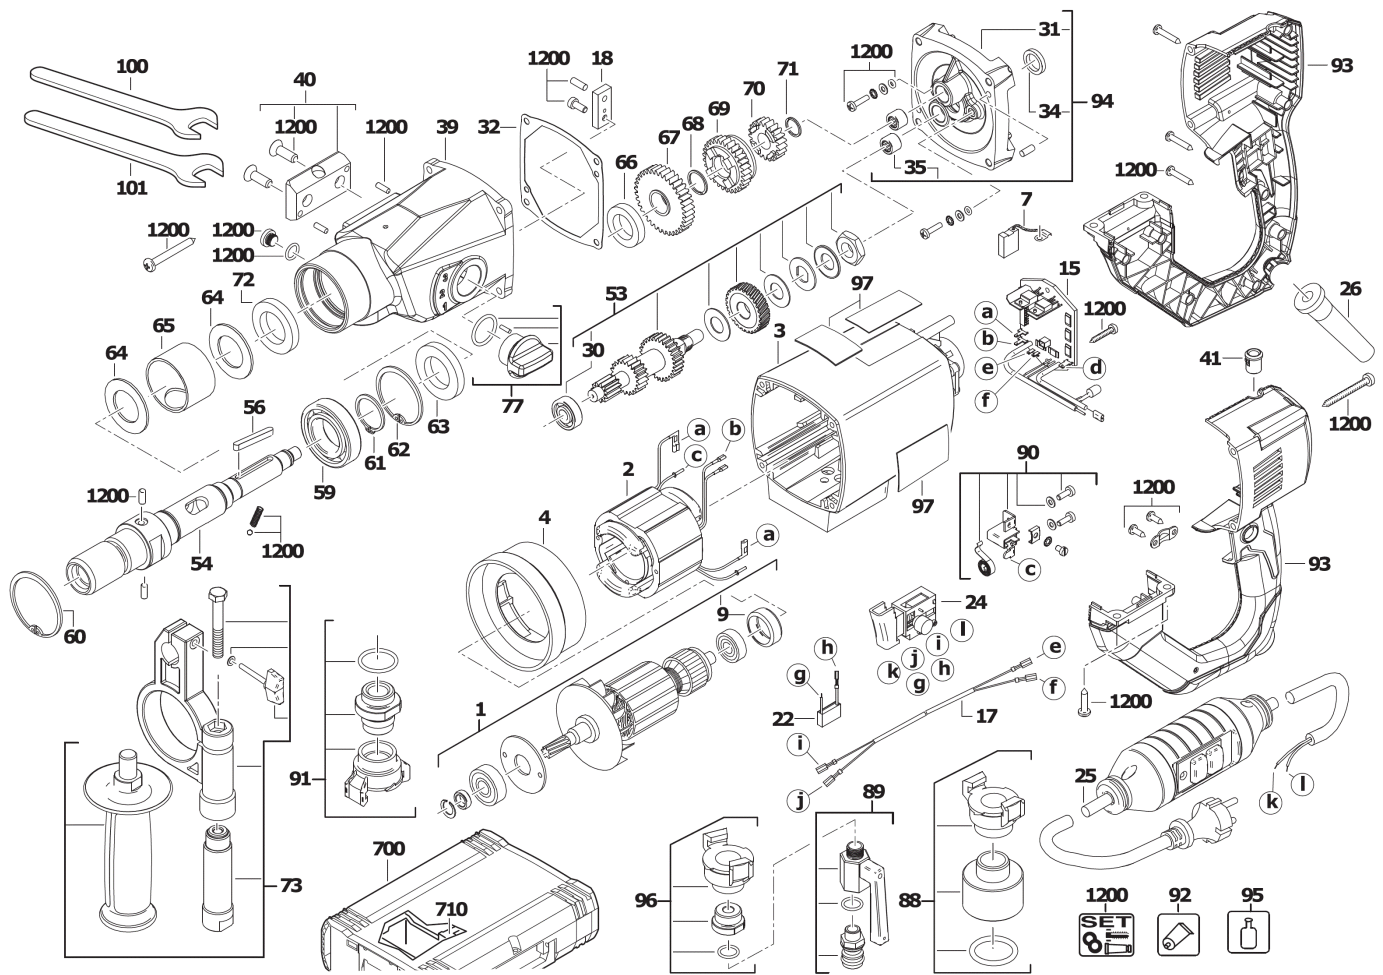

DD3-152 DIAMANTBOHRMASCHINE GB1

4933431530 - DD3-152 - 4000431531

Position	Quantity	Description	Part number	EAN
0001 1	1	ANKER KOMPLETT 110V	Item discontinued(4931429091)	
0002 2	1	FELD F. ELEKTROMOTOR	Item discontinued(4931429092)	
0003 3	1	MOTORGEHAEUSE	4931428017	4002395842193
0004 4	1	LUFTFUEHRUNGSRING	Item discontinued(4931428018)	
0007 5	1	KOHLBUERSTEN-SET	Item discontinued(4931429093)	
0009 6	1	LAGERDECKEL	4931428036	4002395842223
0015 7	1	LEITERPLATTE	4931429094	4002395858446
0017 8	1	KABELSET	4931428039	4002395842254
0018 9	1	SCHALTHEBEL	4931428040	4002395842261
0022 10	1	ENTSTOERKONDENSATOR	4931428041	4002395842278
0024 11	1	EIN-/AUSSCHALTER F. ELEKTROWERKZEUGE	4931428042	4002395842476
0025 12	1	ANSCHLUSSLEITUNG	Item discontinued(4931429097)	
0026 13	1	KABELSCHUTZSCHLAUCH	4931428044	4002395842292
0030 14	1	RILLENKUGELLAGER	4931428045	4002395842308
0031 15	1	GETRIEBELAGERSCHILD	Item discontinued(4931428046)	
0032 16	1	DICHTUNG	4931428047	4002395842322
0034 17	1	DICHTRING	4931428048	4002395842339
0035 18	2	NADELHUELSE	4931428049	4002395842346
0039 19	1	GETRIEBEGEHAUSE	4931428553	4002395842353
0040 20	1	STUETZPLATTE + 2 INNENSECHSKANTSCHRAUBEN	4931428554	4002395842360
0041 21	1	HALTERUNG	4931428555	4002395842377
0053 22	1	KUPPLUNG	4931428556	4002395842384
0054 23	1	SPINDEL	4931428557	4002395842391
0056 24	1	PASSFEDER	4931428558	4002395842407
0059 25	1	RILLENKUGELLAGER	4931428559	4002395842414
0060 26	1	SICHERUNGSRING	4931428560	4002395842421
0061 27	1	SICHERUNGSRING	4931428561	4002395842438
0062 28	1	SICHERUNGSRING	4931428562	4002395842445
0063 29	1	Wellendichtring	4931428563	4002395842452
0064 30	2	ABSTREIFER	4931428564	4002395842469
0065 31	1	DISTANZSTUECK	4931428565	4002395842568
0066 32	1	Wellendichtring	4931428566	4002395842575
0067 33	1	RAD	4931428567	4002395842582
0068 34	1	SPRENGRING	4931428568	4002395842599
0069 35	1	SCHALTRING	4931428569	4002395842605
0070 36	1	RAD	4931428570	4002395842612
0071 37	1	SPRENGRING	4931428571	4002395842629
0072 38	1	Wellendichtring	4931428572	4002395842636
0073 39	1	GRIFF	4931428573	4002395842643
0077 40	1	UMSCHALTHEBEL	4931428574	4002395842650
0088 41	1	ADAPTER	4931428578	4002395842698
0089 42	1	VENTIL	4931428579	4002395842704
0090 43	1	BUERSTENHALTER-PAAR	4931428580	4002395842728
0091 44	1	ANSCHLUSS	4931428581	4002395842735
0092 45	1	FETTDEPOT	4931428582	4002395842742
0093 46	1	GRIFFSCHALENPAAR	4931428583	4002395842759
0094 47	1	GETRIEBELAGERSCHILD	4931428584	4002395842766
0095 48	1	OEL	4931428585	4002395842773
0096 49	1	ANSCHLUSSKUPPLUNG KOMPLETT	4931428586	4002395842780
0097 50	1	HAFTTIKETT	4931429099	4002395858033