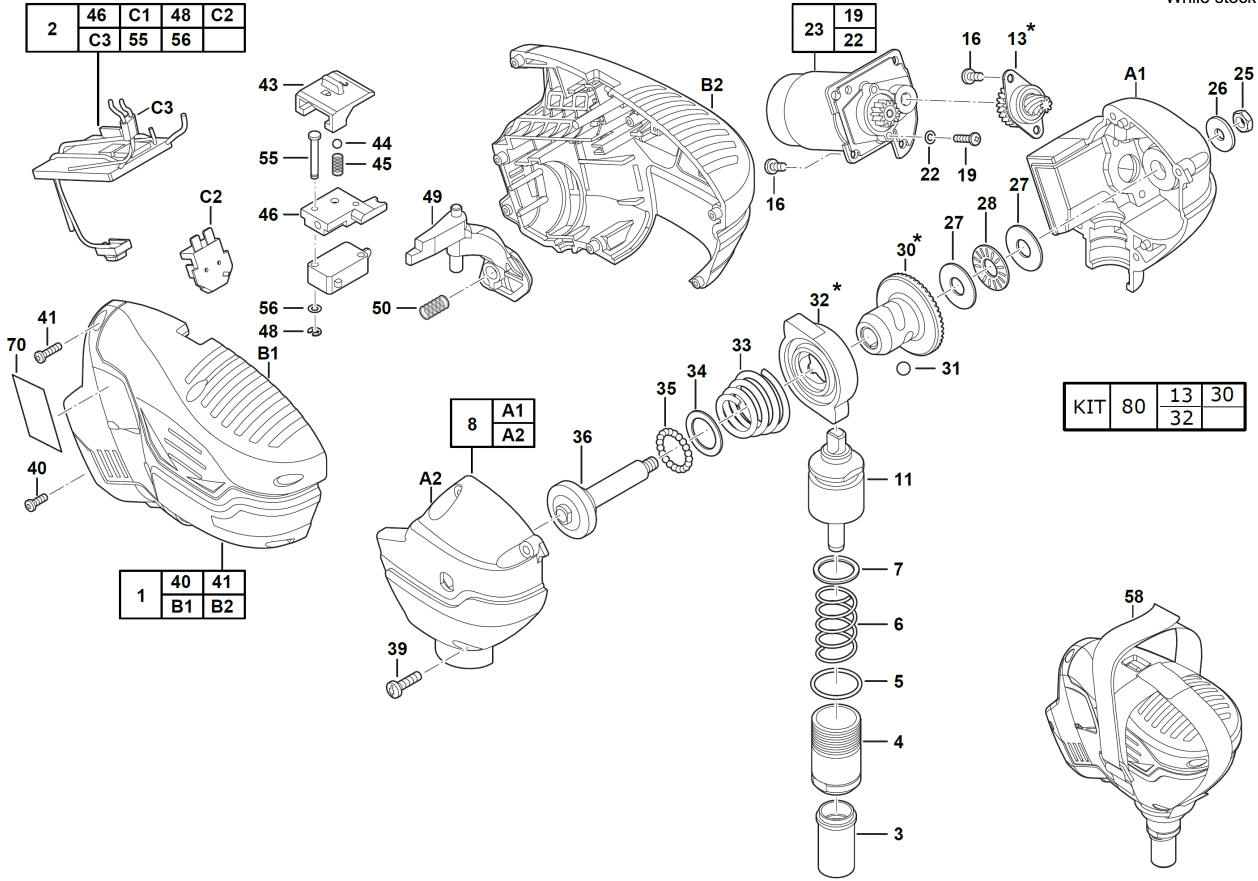

# C12PN-0 AKKU-FAUSTNAGLER XXX

4933427182 - C12PN-0 - 4000431555

\* While stock lasts

Position	Quantity	Description	Part number	EAN
0001 1	1	GEHAEUSE	Item discontinued(4931431707)	
0002 2	1	SCHALTER M.ELEKTRO.	Item discontinued(4931431708)	
0003 3	1	SPANNHUELSE	201643001	4002395848720
0004 4	1	GEWINDEBUCHSE	Item discontinued(692681001)	
0005 5	1	O-RING	562589001	4002395849376
0006 6	1	DRUCKFEDER	692729001	4002395849468
0007 7	1	SCHEIBE	680335079	4002395849932
0008 8	1	GETRIEBEKASTEN	201637001	4002395849277
0011 9	1	AMBOSS	201639001	4002395849291
0013 10	1	KEGELRAD	Item discontinued(304096002)	
0016 11	1	SCHRAUBE	660165015	4002395849826
0019 12	1	SCHRAUBE	660211021	4002395849833
0022 13	1	FEDERRING	670028003	4002395846627
0023 14	1	MOTOREINHEIT	201638001	4002395849284
0025 15	1	MUTTER	Item discontinued(661348001)	
0026 16	1	FEDERRING	633510001	4002395849390
0027 17	1	AXIALSCHEIBE	633575001	4002395849802
0028 18	1	NADELLAGER	681284001	4002395849949
0030 19	1	KEGELRAD	201641001	4002395849314
0031 20	1	KUGEL	4931453238	4002395153916
0032 21	1	EXZENTER	Item discontinued(621140004)	
0033 22	1	DRUCKFEDER	692118006	4002395849444
0034 23	1	SCHEIBE 24x17,8x0,8	680335077	4002395849925
0035 24	1	KUGEL	670221001	4002395849437
0036 25	1	GEWINDEBOLZEN	621186001	4002395849406
0039 26	1	SCHRAUBE	661061001	4002395849864
0040 27	1	SCHRAUBE	660230016	4002395849840
0041 28	1	SCHRAUBE	660570005	4002395827329
0043 29	1	ENTRIEGELUNGSSET	522088001	4002395850150
0044 30	1	KUGEL	670220001	4002395761920
0045 31	1	FEDER	692729003	4002395849956
0046 32	1	SCHALTHEBEL	522087001	4002395848768
0048 33	1	SICHERUNGSRING	692780001	4002395849482
0049 34	1	DRUECKER	522086001	4002395848751
0050 35	1	DRUCKFEDER	692729002	4002395849475
0055 36	1	BOLZEN	673011001	4002395849918
0056 37	1	SCHEIBE	633584001	4002395849819
0058 38	1	HAND STRAP WITH METAL RING	902528002	4002395849642
0070 39	1	LEISTUNGSSCHILD	Item discontinued(4931431709)	
0080 40	1	SERVICE-KIT	4931506083	4058546553975