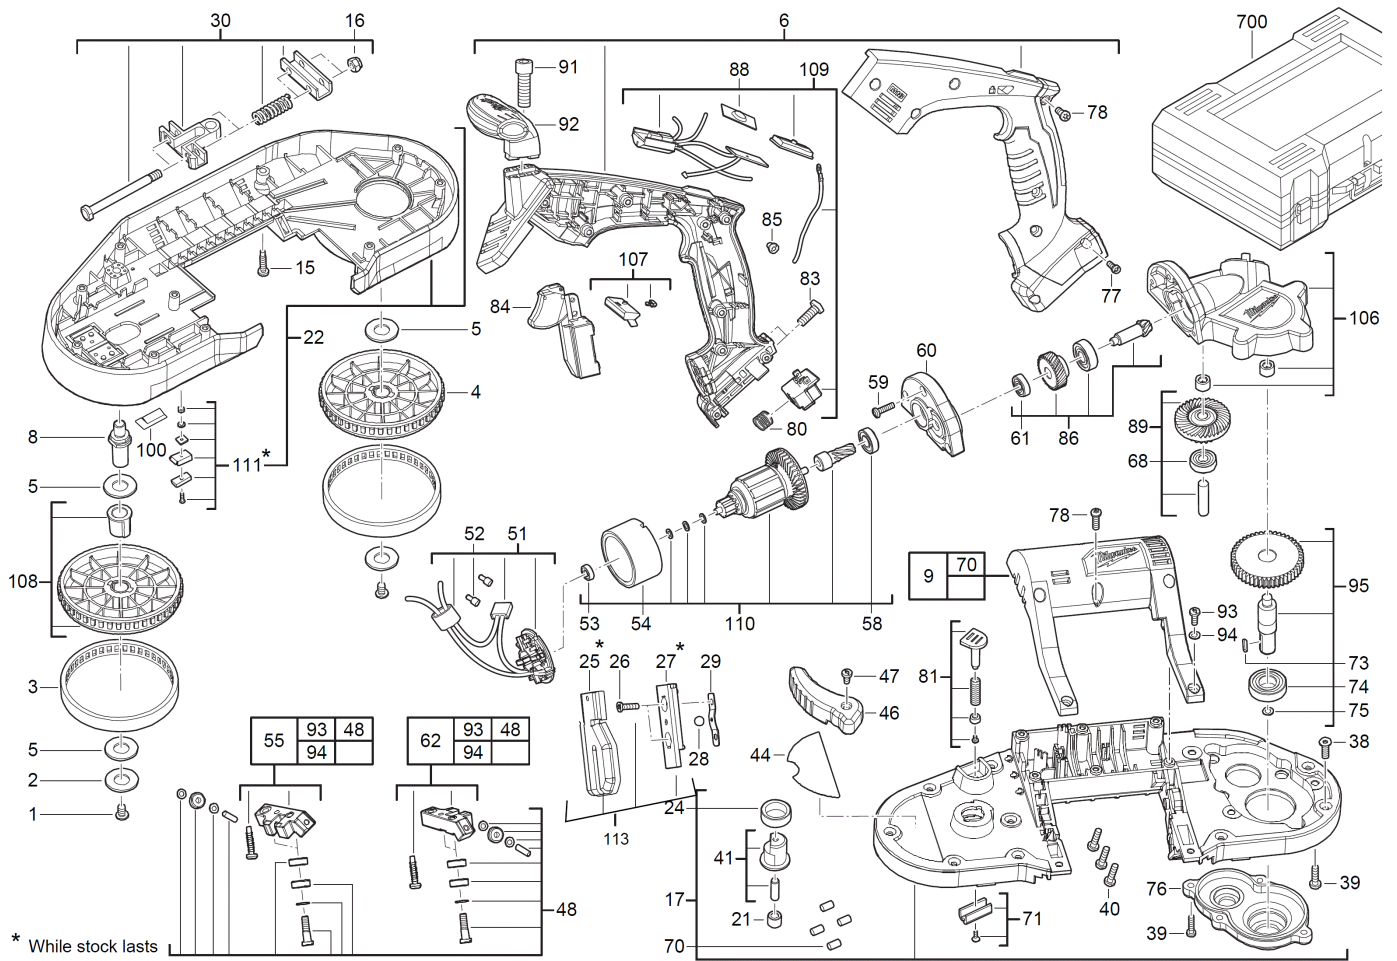

* While stock lasts

Position	Quantity	Description	Part number	EAN
0001 1	2	SCHRAUBE	661299001	4002395829804
0002 2	2	SCHEIBE	633266001	4002395829996
0003 3	2	RIEMENSCHLEIBE	560142001	4002395829897
0004 4	1	RIEMENSCHLEIBE	303210001	4002395830398
0005 5	3	SCHEIBE	560189001	4002395829903
0006 6	1	HANDGRIFFHAELFTE	Item discontinued(201332002)	
0008 7	1	ACHSE	Item discontinued(621064001)	
0009 8	1	MOTORABDECKUNG	Item discontinued(201326002)	
0015 9	1	SCHRAUBE	661164001	4002395829934
0016 10	1	MUTTER	Item discontinued(660499001)	
0017 11	1	DECKEL	Item discontinued(201344002)	
0021 12	1	BUCHSE	692129001	4002395830169
0022 13	1	SCHUTZ	Item discontinued(201385002)	
0024 14	1	KUGELLAGER	Item discontinued(692305001)	
0025 15	1	PUFFER	Item discontinued(633026001)	
0026 16	2	SCHRAUBE	4931507913	4058546604240
0027 17	1	PUFFER	Item discontinued(692290001)	
0028 18	1	KUGEL	680185001	4002395825042
0029 19	1	FEDER	Item discontinued(633088001)	
0030 20	4	SPANNVORRICHTUNG	Item discontinued(201333002)	
0038 21	9	SCHRAUBE	Item discontinued(661294001)	
0039 22	7	SCHRAUBE	Item discontinued(661133001)	
0040 23	1	SCHRAUBE	Item discontinued(661295001)	
0041 24	1	KLEMMBOLZEN	Item discontinued(201336002)	
0044 25	1	LEISTUNGSSCHILD	Item discontinued(940045390)	
0046 26	1	HEBEL	Item discontinued(519335001)	
0047 27	1	SCHRAUBE	660023001	4002395830060
0048 28	1	STUETZROLLENHALTER	201371002	4002395830275
0051 29	1	KOEHLEBUERSTEN-SET	Item discontinued(290336002)	
0052 30	2	VERBINDUNGSSTUECK	790009001	4002395772445
0053 31	1	KUGELLAGER	681262001	4002395806126
0054 32	1	FELD F. ELEKTROMOTOR	Item discontinued(200996007)	
0055 33	1	STUETZRILLE	201337002	4002395830213
0058 34	1	RILLENKUGELLAGER	Item discontinued(681371001)	
0059 35	3	SCHRAUBE	661113008	4002395830077
0060 36	1	LAGERSCHILD	Item discontinued(641381001)	
0061 37	1	RILLENKUGELLAGER	681150001	4002395829651
0062 38	1	STUETZRILLE	201341002	4002395830381
0068 39	1	RILLENKUGELLAGER	Item discontinued(681386001)	
0070 40	4	GUMMIPUFFER	560085001	4002395823659
0071 41	1	SCHUTZ	201342002	4002395830268
0073 42	1	SCHLUESSEL	672962001	4002395830206
0074 43	1	RILLENKUGELLAGER	Item discontinued(681373001)	
0075 44	1	SCHEIBE	Item discontinued(632876001)	
0076 45	1	GRUNDPLATTE	Item discontinued(641382001)	
0077 46	2	SCHRAUBE	Item discontinued(661005001)	
0078 47	12	SCHRAUBE	660982001	4002395829941
0080 48	1	FEDER	Item discontinued(672206001)	
0081 49	1	KLEMMHEBEL	Item discontinued(201343002)	
0083 50	2	SCHRAUBE	Item discontinued(660519001)