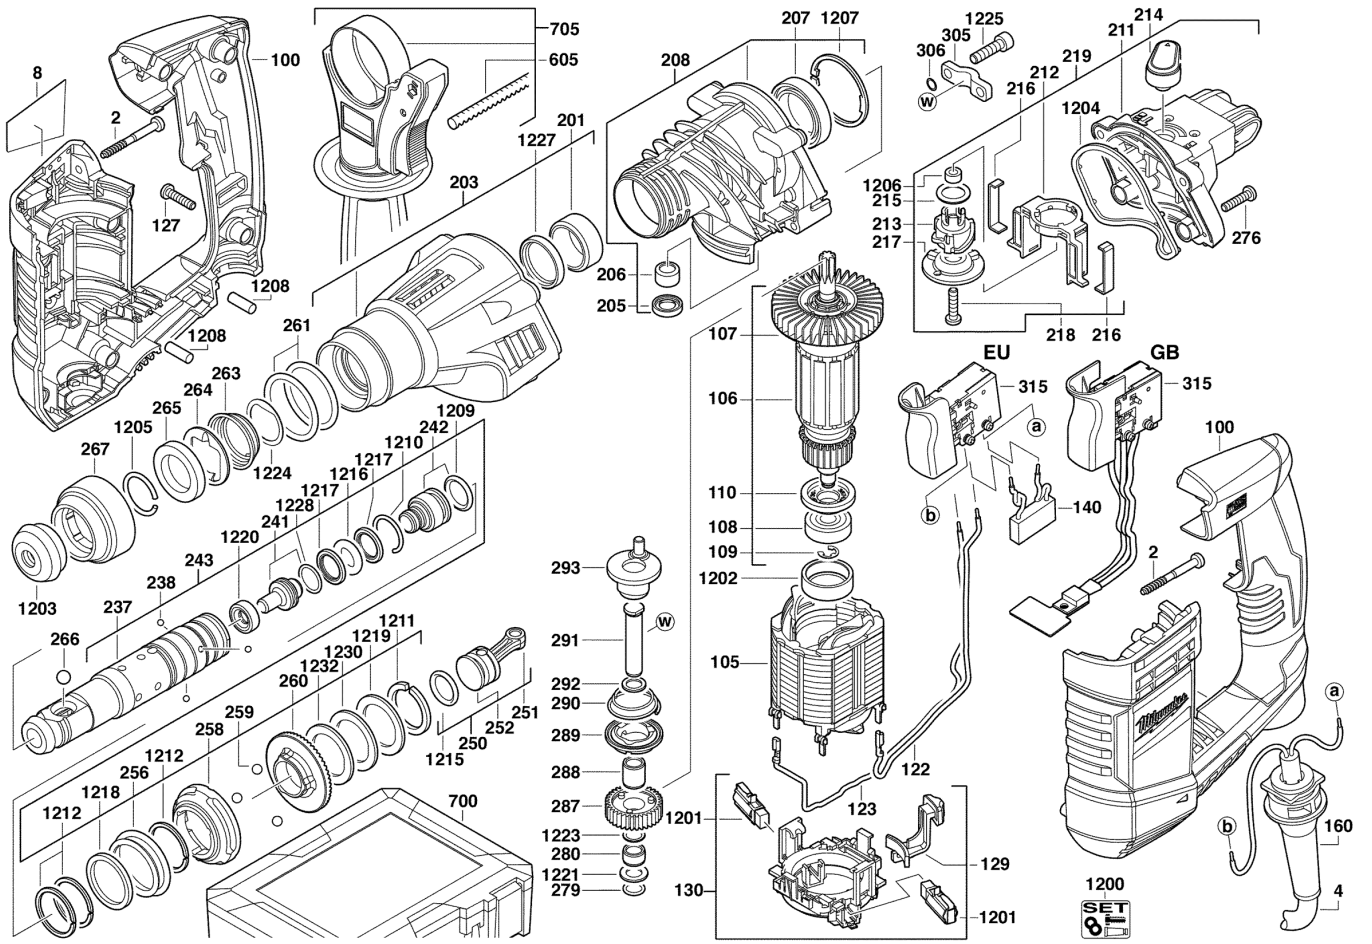

Position	Quantity	Description	Part number	EAN
0002 1	2	SCHRAUBE	4931408155	4002395828623
0004 2	1	ANSCHLUSSLEITUNG	4931369617	4002395673742
0100 3	1	GEHAEUSE	4931408075	4002395791989
0105 4	1	FELD F. ELEKTROMOTOR	Item discontinued(4931426193)	
0106 5	1	ANKER F.ELEKTROMOTOR	4931426333	4002395843435
0107 6	1	VENTILATOR	4931408165	4002395834112
0108 7	1	KUGELLAGER	4931624662	4002395790890
0109 8	1	SCHEIBE	4931621834	4002395696185
0110 9	1	ISOLIERSCHEIBE	4931387434	4002395788552
0122 10	1	LEITUNG	4931624675	4002395791651
0123 11	1	LEITUNG	4931624676	4002395791668
0127 12	8	SCHRAUBE	4931624515	4002395757367
0129 13	1	HEBEL	4931408069	4002395832729
0130 14	1	STELLRING	4931408083	4002395792917
0140 15	1	KONDENSATOR	4931311062	4002395594818
0160 16	1	KABELSCHUTZSCHLAUCH	4931393422	4002395752836
0201 17	1	NADELHUELSE	Item discontinued(4931624705)	
0203 18	1	GETRIEBEKASTENISOL.	4931408144	4002395827367
0205 19	1	DICHTRING	4931624655	4002395789849
0206 20	1	NADELLAGER	4931219424	4002395583874
0207 21	1	KUGELLAGER	4931408051	4002395792092
0208 22	1	GETRIEBEKASTEN	4931408078	4002395832330
0211 23	1	GEHAEUSEDECKEL	4931408065	4002395791996
0212 24	1	SCHALTHEBEL	4931408090	4002395792931
0213 25	1	ZAPFEN	4931408093	4002395792955
0214 26	1	UMSCHALTER	Item discontinued(4931408092)	
0215 27	1	O-RING	4931624699	4002395814480
0216 28	2	SCHALTERBLECH	4931408111	4002395798230
0217 29	1	SCHEIBE	4931408166	4002395835508
0219 30	1	GETRIEBEDECKEL	4931408087	4002395832347
0237 31	1	SPINDELHUELSE	4931408019	4002395832309
0238 32	3	KUGEL	4931944281	4002395707140
0241 33	1	DOEPFER	4931408045	4002395832316
0242 34	1	SCHLAGKOERPER	4931408046	4002395832323
0243 35	1	SPINDELHUELSE	Item discontinued(4931408019)	
0250 36	1	KOLBEN KOMPLETT	4931408047	4002395792078
0251 37	1	PLEUEL	4931408168	4002395834952
0252 38	1	KOLBEN	4931408167	4002395835218
0256 39	1	FEDER	4931408011	4002395792108
0258 40	1	KUPPLUNGSSCHEIBE	4931408113	4002395798254
0259 41	3	KUGEL	4931805413	4002395706020
0260 42	1	GETRIEBERAD	4931408025	4002395792085
0261 43	2	RING	Item discontinued(4931624711)	
0263 44	1	DRUCKFEDER	4931343128	4002395629466
0264 45	1	STUETZBLECH	4931343127	4002395629459
0265 46	1	HALTERING	4931396449	4002395776573
0266 47	1	KUGEL	4931911572	4002395706457
0267 48	1	HUELSE	4931387436	4002395788620
0276 49	4	SCHRAUBE	4931624679	4002395794317
0279 50	1	O-RING	4931624712	4002395826575