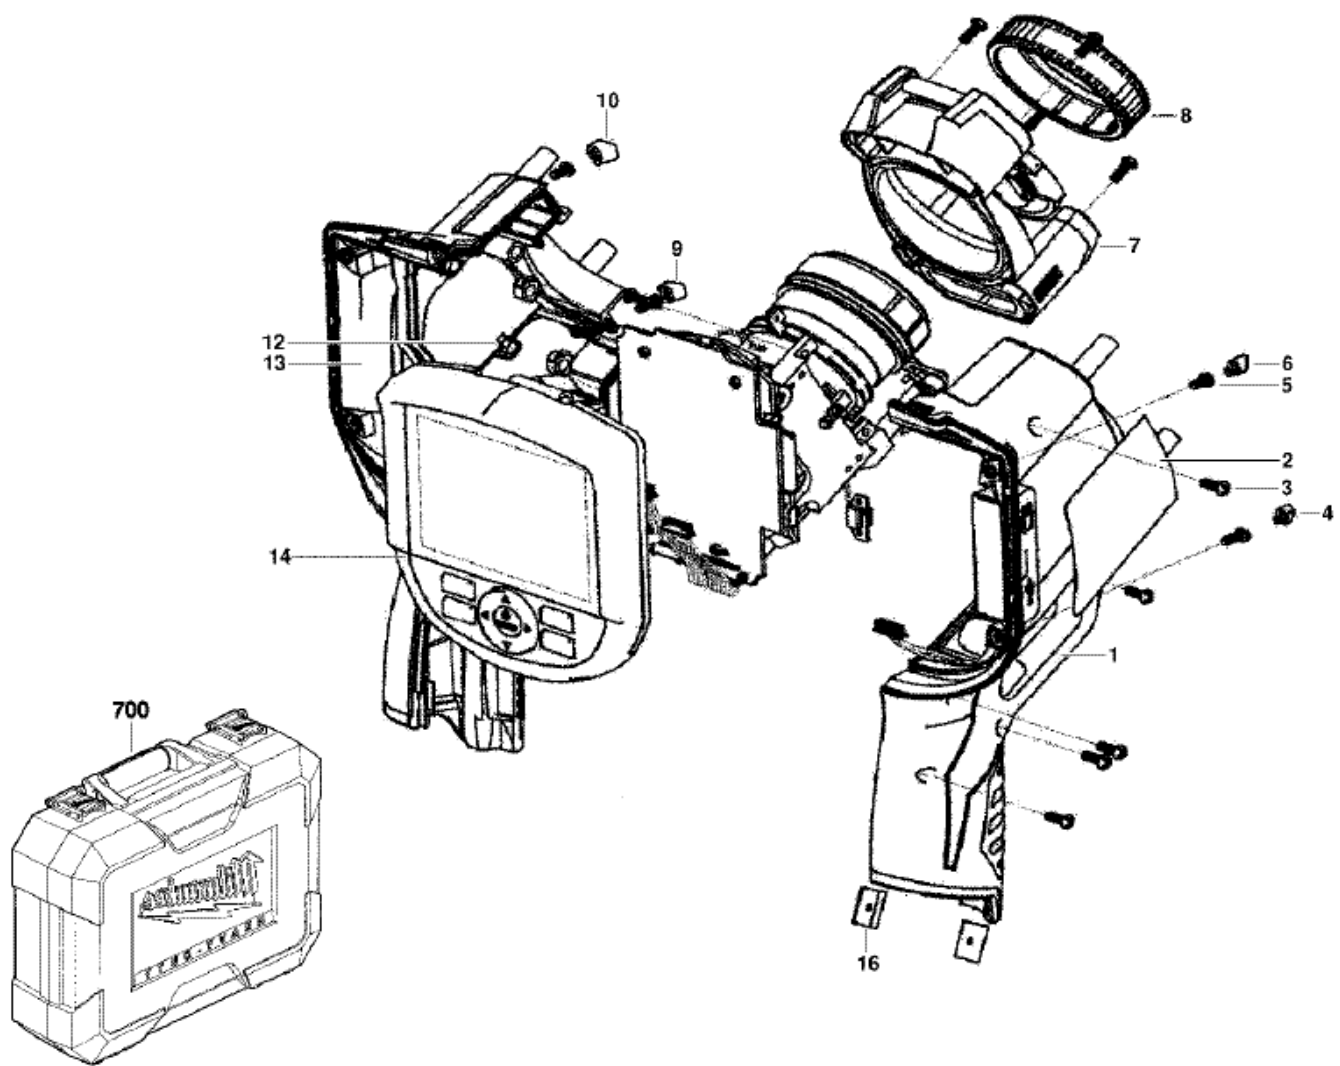

M12TI-201C AKKU-WAERMEBILDKAMERA IN2

4933441841 - M12TI-201C - 4000433106

Position	Quantity	Description	Part number	EAN
1	1	PART NOT DETAILED	1000063920	
0001 2	1	DECKEL-SET	Item discontinued(4931440255)	
0002 3	1	LEISTUNGSSCHILD	Item discontinued(4931440256)	
0003 4	9	SCHRAUBE	Item discontinued(4931440257)	
0004 5	1	ABDECKUNG	Item discontinued(4931440258)	
0005 6	4	SCHRAUBE	Item discontinued(4931440259)	
0006 7	1	ABDECKUNG	Item discontinued(4931440260)	
0007 8	1	DECKEL-SET	Item discontinued(4931440261)	
0008 9	1	EINSTELLRING	Item discontinued(4931440262)	
0009 10	1	ABDECKUNG	Item discontinued(4931440263)	
0010 11	1	ABDECKUNG	Item discontinued(4931440264)	
0012 12	2	GUMMIPUFFER	Item discontinued(4931440265)	
0013 13	1	ABDECKUNG	Item discontinued(4931440266)	
0014 14	1	DECKEL-SET	Item discontinued(4931440267)	
0016 15	2	VERBINDUNGSSTUECK	Item discontinued(4931440268)	
0700 16	1	TRANSPORTKOFFER	Item discontinued(4931440269)	
0001 17	1	M12B2 LI-ION AKKUMULATOR 2.0AH XXX	4932430064	4002395377251