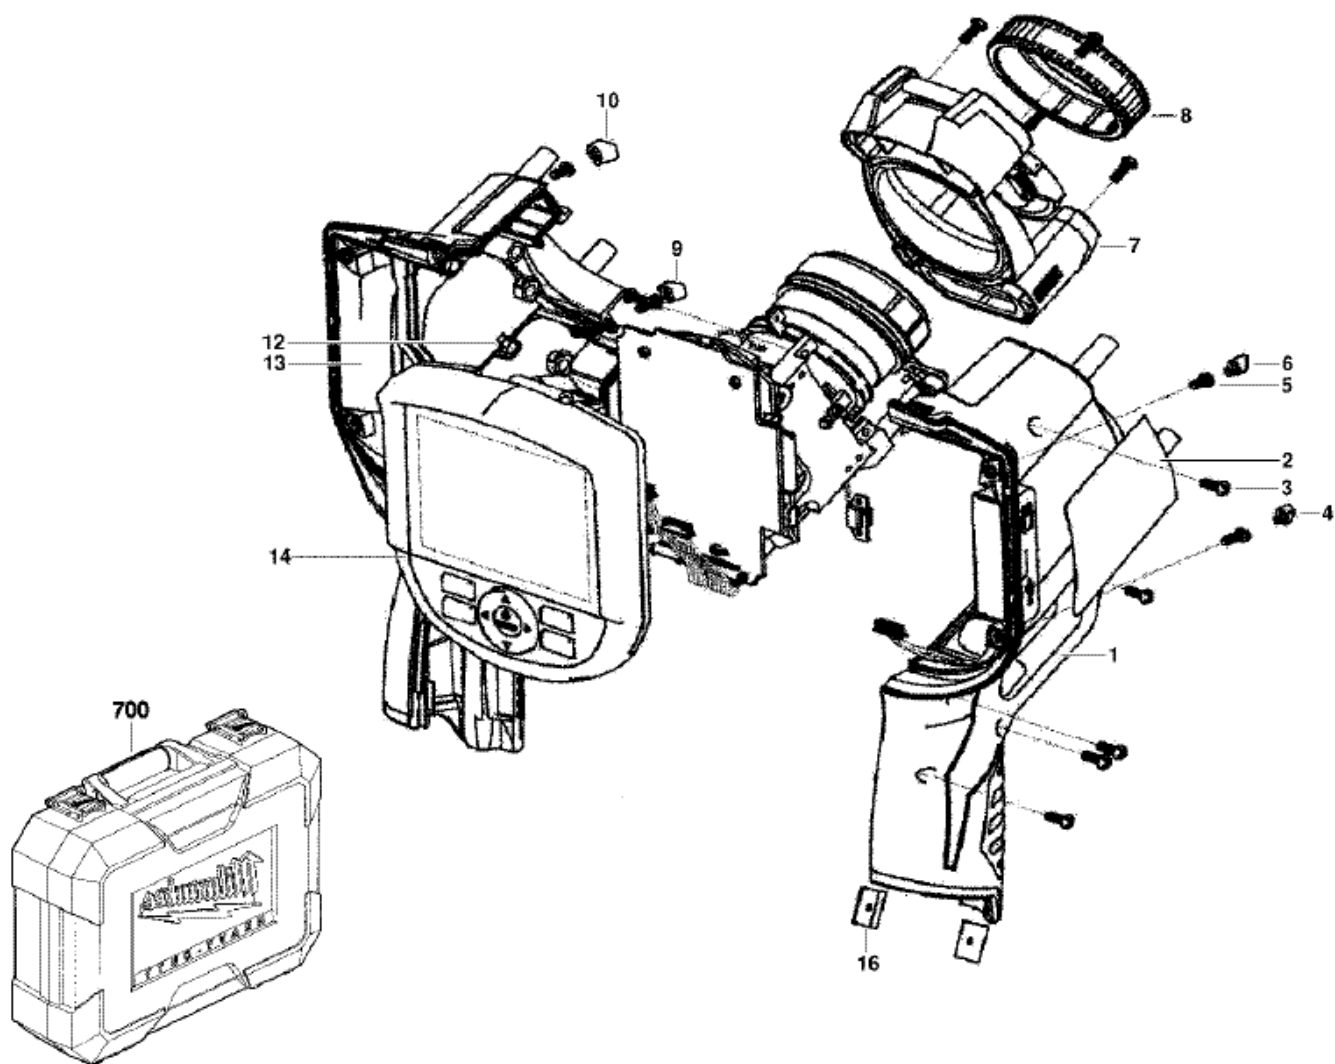

M12TI-21C AKKU-WAERMEBILDKAMERA IN2

4933433105 - M12TI-21C - 4000433106

Position	Quantity	Description	Part number	EAN
0001 1	1	DECKEL-SET	Item discontinued(4931440255)	
0002 2	1	LEISTUNGSSCHILD	Item discontinued(4931440256)	
0003 3	9	SCHRAUBE	Item discontinued(4931440257)	
0004 4	1	ABDECKUNG	Item discontinued(4931440258)	
0005 5	4	SCHRAUBE	Item discontinued(4931440259)	
0006 6	1	ABDECKUNG	Item discontinued(4931440260)	
0007 7	1	DECKEL-SET	Item discontinued(4931440261)	
0008 8	1	EINSTELLRING	Item discontinued(4931440262)	
0009 9	1	ABDECKUNG	Item discontinued(4931440263)	
0010 10	1	ABDECKUNG	Item discontinued(4931440264)	
0012 11	2	GUMMIPUFFER	Item discontinued(4931440265)	
0013 12	1	ABDECKUNG	Item discontinued(4931440266)	
0014 13	1	DECKEL-SET	Item discontinued(4931440267)	
0016 14	2	VERBINDUNGSSTUECK	Item discontinued(4931440268)	
0700 15	1	TRANSPORTKOFFER	Item discontinued(4931440269)	