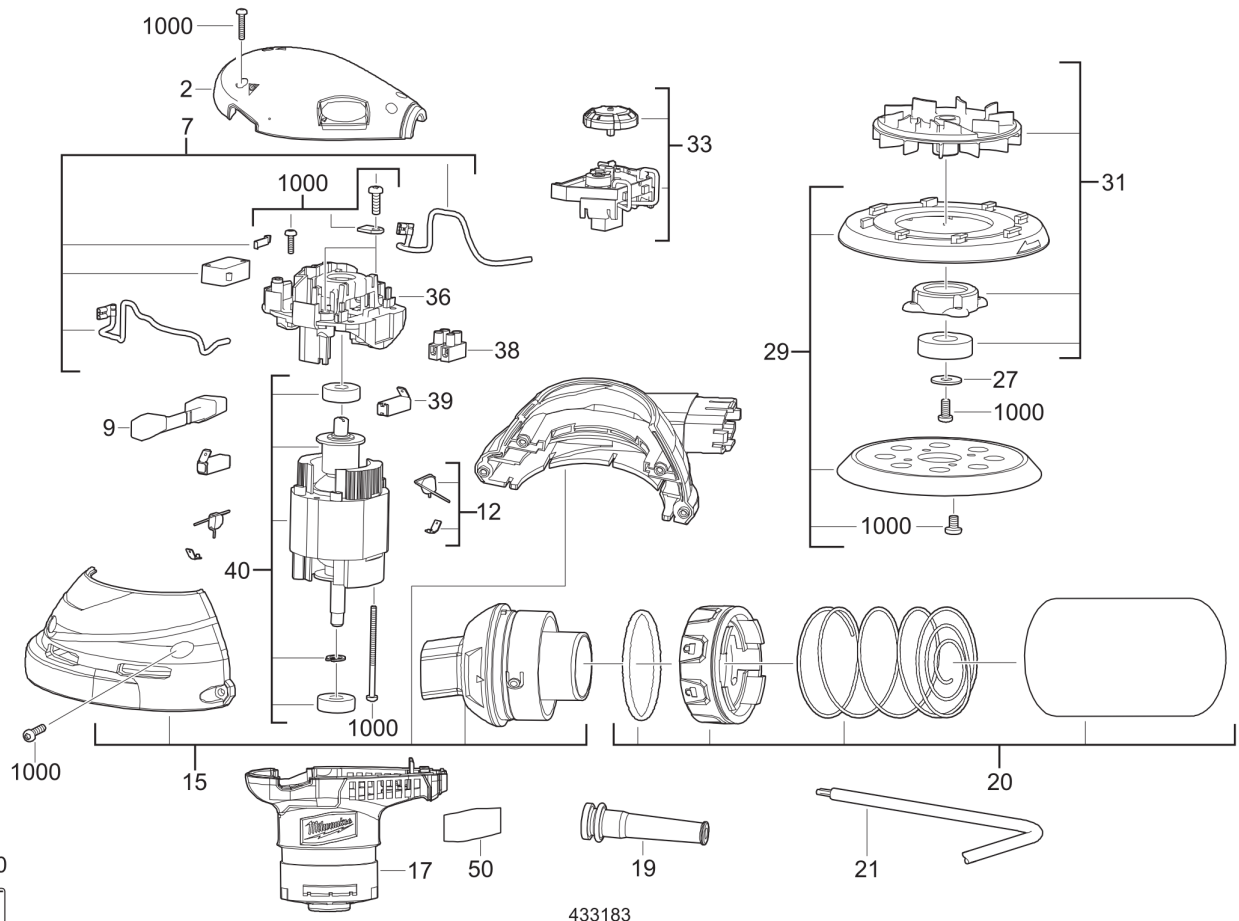

# ROS125E EXZENTERSCHLEIFER IN2

4933433180 - ROS125E - 4000433181

Position	Quantity	Description	Part number	EAN
0002 1	1	DECKEL	Item discontinued(4931435441)	
0007 2	1	SCHALTER	4931435442	4002395889501
0009 3	1	HEBEL	4931435443	4002395889518
0012 4	2	KONDENSATOR	4931435444	4002395889525
0015 5	1	GEHAEUSE	4931435445	4002395889532
0017 6	1	MOTORGEHAEUSE	Item discontinued(4931435446)	
0019 7	1	GUMMIZUG	Item discontinued(4931435447)	
0020 8	1	STAUBBEUTEL	4931435448	4002395889563
0021 9	1	ANSCHLUSSLEITUNG	4931622543	4002395698318
0027 10	1	SCHEIBE	671039001	4002395835645
0031 11	1	VENTILATOR M LAGERGEHAEUSE	4931435449	4002395889570
0033 12	1	ELEKTRONIK-PLATINE	4931435450	4002395889587
0036 13	1	LAGERSCHILD	521908001	4002395835638
0038 14	1	VERBINDUNGS-STUECK	Item discontinued(690331003)	
0039 15	2	KOHLEBUERSTE	290484001	4002395830978
0040 16	1	MOTOREINHEIT	4931435451	4002395889594
0050 17	1	LEISTUNGSSCHILD	4931435452	4002395890200
1000 18	1	SCHRAUBENSET	4931435454	4002395890224
0029 19	1	SCHLEIFPLATTE 125MM 8LOCH	4932430091	4002395377527