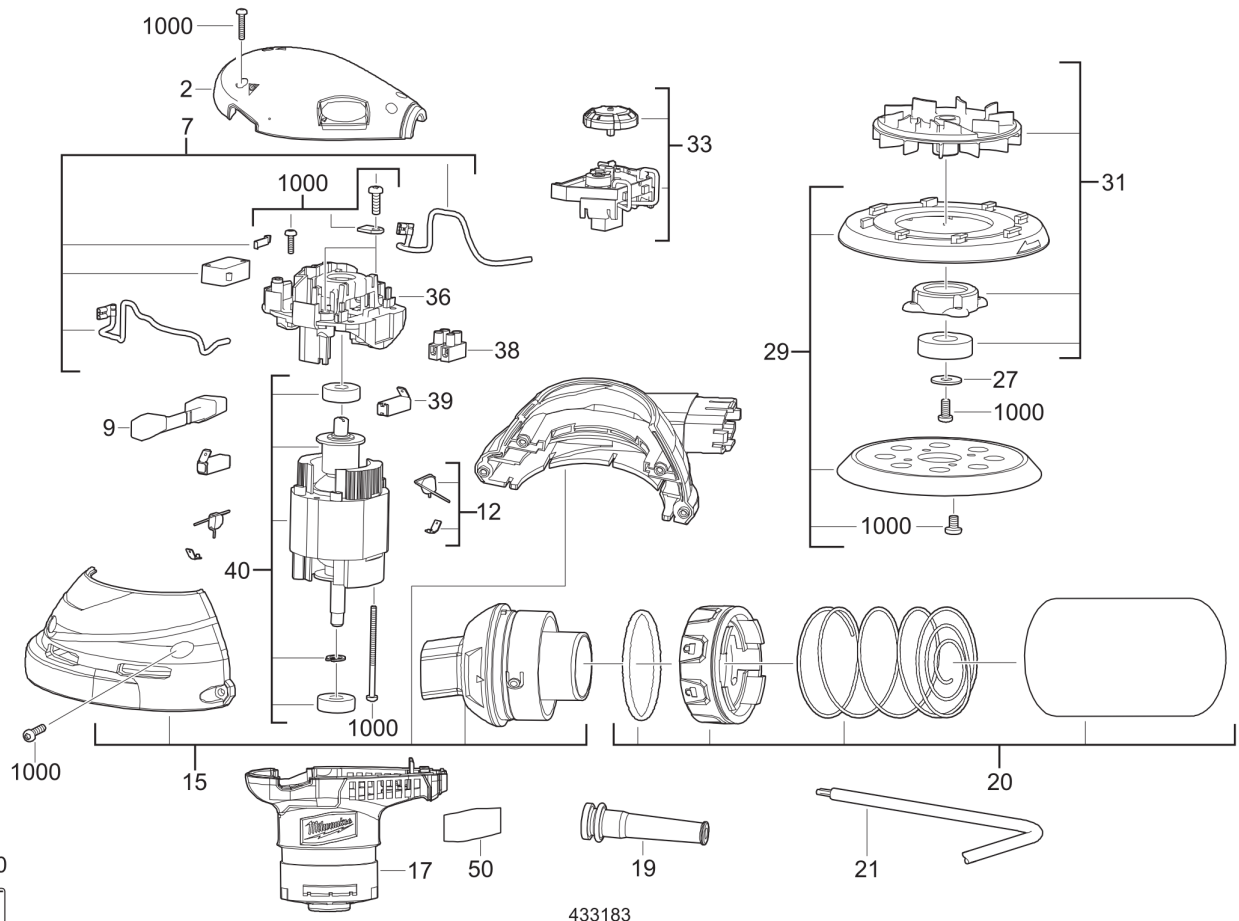

ROS125E EXZENTERSCHLEIFER GB2

4933433190 - ROS125E - 4000433191

Position	Quantity	Description	Part number	EAN
0002 1	1	DECKEL	Item discontinued(4931435441)	
0007 2	1	SCHALTER	4931435442	4002395889501
0009 3	1	HEBEL	4931435443	4002395889518
0012 4	2	KONDENSATOR	4931435444	4002395889525
0015 5	1	GEHAEUSE	4931435445	4002395889532
0017 6	1	MOTORGEHAEUSE	Item discontinued(4931435446)	
0019 7	1	GUMMIZUG	Item discontinued(4931435447)	
0020 8	1	STAUBBEUTEL	4931435448	4002395889563
0021 9	1	ANSCHLUSSLEITUNG	Item discontinued(730352020)	
0027 10	1	SCHEIBE	671039001	4002395835645
0031 11	1	VENTILATOR M LAGERGEHAEUSE	4931435449	4002395889570
0033 12	1	ELEKTRONIK-PLATINE	4931435450	4002395889587
0036 13	1	LAGERSCHILD	521908001	4002395835638
0038 14	1	VERBINDUNGS-STUECK	Item discontinued(690331003)	
0039 15	2	KOHLEBUERSTE	290484001	4002395830978
0040 16	1	MOTOREINHEIT	4931435451	4002395889594
0050 17	1	ZYLINDERSTIFT	4931435453	4002395861095
1000 18	1	SCHRAUBENSET	4931435454	4002395890224
0029 19	1	SCHLEIFPLATTE 125MM 8LOCH	4932430091	4002395377527