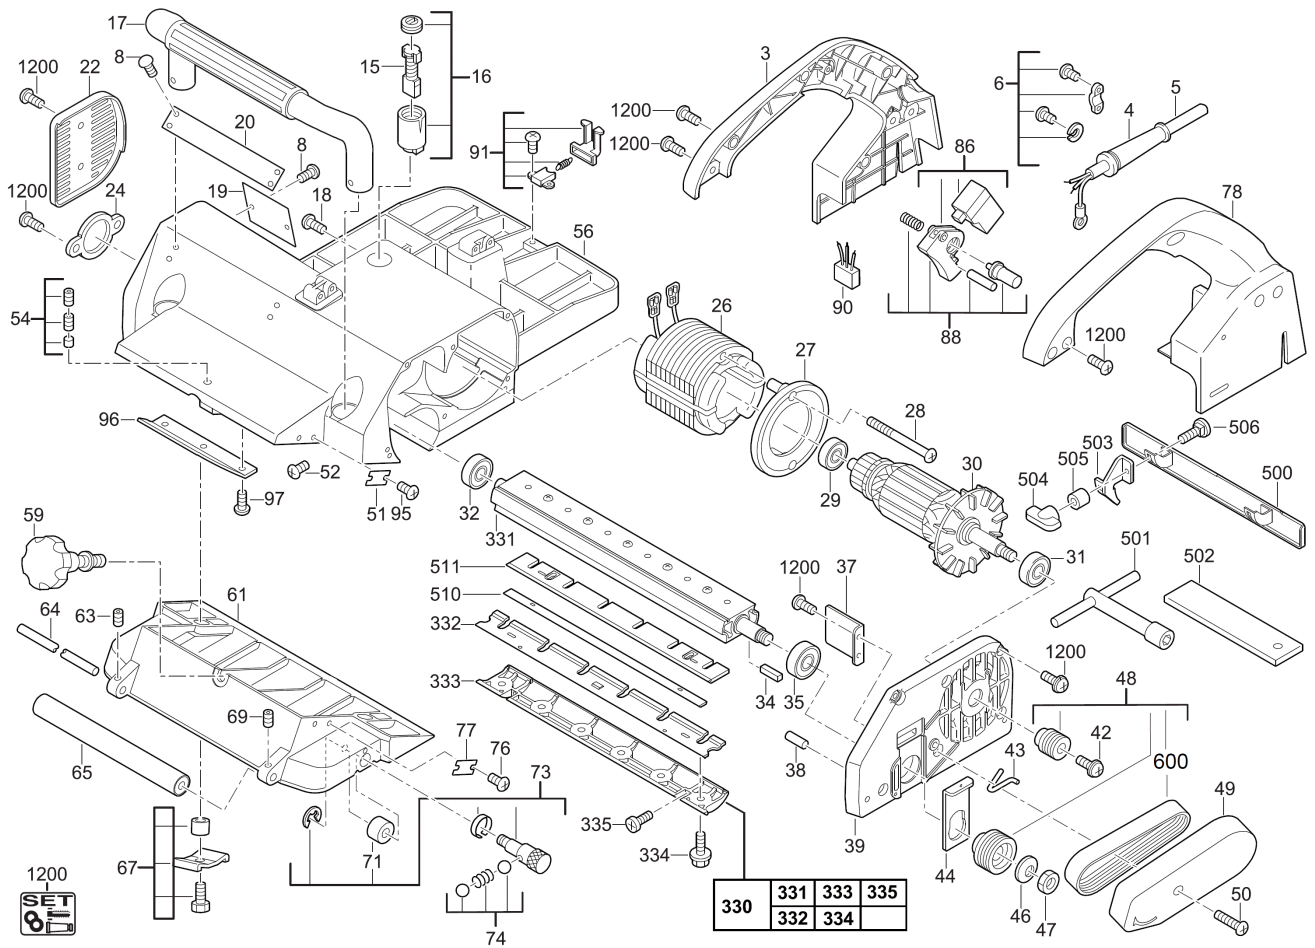

# PR320 BALKENHOBEL IN2

4933433200 - PR320 - 4000433201

Position	Quantity	Description	Part number	EAN
0003 1	1	HANDGRIFF	4931440048	4002395889051
0004 2	1	KABELSCHUTZSCHLAUCH	4931440064	4002395893164
0005 3	1	ANSCHLUSSLEITUNG	4931440071	4002395893102
0006 4	1	KABELKLEMME	Item discontinued(4931440074)	
0008 5	1	NIET	Item discontinued(4931433920)	
0015 6	1	KOHLEBUERSTE	4931440079	4002395889068
0016 7	2	BUERSTENHALTER	Item discontinued(4931440198)	
0017 8	1	HANDGRIFF	Item discontinued(4931433922)	
0018 9	1	SCHRAUBE	4931278751	4002395590025
0019 10	1	FIRMENSCHILD	Item discontinued(4931433923)	
0020 11	1	FIRMENSCHILD	Item discontinued(4931433924)	
0022 12	1	DECKEL	Item discontinued(4931433925)	
0024 13	1	LAGERDECKEL	Item discontinued(4931433926)	
0026 14	1	FELD F. ELEKTROMOTOR	Item discontinued(4931440081)	
0027 15	1	VENTILATOR	Item discontinued(4931440085)	
0028 16	1	SCHRAUBE	Item discontinued(4931440089)	
0029 17	1	KUGELLAGER	4931440090	4002395893171
0030 18	1	ANKER F.ELEKTROMOTOR	Item discontinued(4931440091)	
0031 19	1	KUGELLAGER	4931440092	4002395893188
0032 20	1	KUGELLAGER	4931440093	4002395889709
0034 21	1	PARALLELANSCHLAG	Item discontinued(4931440100)	
0035 22	1	KUGELLAGER	Item discontinued(4931440101)	
0037 23	1	PLATTE	Item discontinued(4931433927)	
0038 24	1	STIFT	Item discontinued(4931433928)	
0039 25	1	MOTORABDECKUNG	Item discontinued(4931433929)	
0042 26	2	SCHRAUBE	Item discontinued(4931440103)	
0043 27	1	VERRIEGELUNGSHEBEL	4931440104	4002395889792
0044 28	1	VERRIEGEL.-ELEMENT	Item discontinued(4931440105)	
0046 29	1	FEDERSCHEIBE	Item discontinued(4931433930)	
0047 30	1	MUTTER	Item discontinued(4931440106)	
0048 31	1	RIEMEN	4931440107	4002395889297
0049 32	1	RIEMENSCHUTZ	Item discontinued(4931440108)	
0050 33	1	SCHRAUBE	4931440109	4002395178926
0051 34	1	TIEFENANSCHLAG	Item discontinued(4931433931)	
0052 35	2	SCHRAUBE	Item discontinued(4931440110)	
0054 36	1	SCHRAUBENSET	Item discontinued(4931440111)	
0056 37	1	AUFLAGEPLATTE	Item discontinued(4931440112)	
0059 38	1	DREHRIEGEL	4931440113	4002395178940
0061 39	1	AUFLAGEPLATTE	Item discontinued(4931440114)	
0063 40	1	KLEMMSCHRAUBE	4931440119	4002395178971
0064 41	1	SCHAFT	Item discontinued(4931440116)	
0065 42	1	LAGERROLLE	Item discontinued(4931440117)	
0067 43	2	FEDERBLECH	Item discontinued(4931440118)	
0069 44	1	KLEMMSCHRAUBE	4931440119	4002395178971
0071 45	1	STUETZROLLE	Item discontinued(4931433932)	
0073 46	1	LAGERROLLE	Item discontinued(4931440120)	
0074 47	1	FEDER	Item discontinued(4931440121)	
0076 48	2	SCHRAUBE	Item discontinued(4931440129)	
0077 49	1	TIEFENANSCHLAG	Item discontinued(4931440123)	
0078 50	1	HANDGRIFF	4931440124	4002395178988